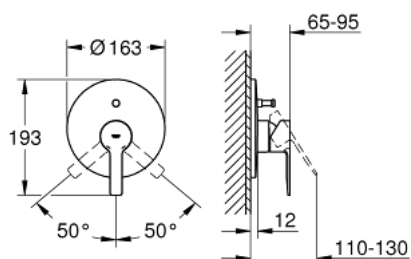

19 297 001 LINEARE PÁKOVÁ VANOVÁ BATERIE

POPIS PRODUKTU

- Barva: chrom
- sada pro kompletní instalaci pomocí podomítkového tělesa
- 33 961 000, 33 963 000
- bez podomítkového tělesa
- kovová ovládací páka
- GROHE Long-Life povrch
- automatické přepínání: vana/sprcha
- těsnění rozety a šroubů
- kovová rozeta
- skryté upevnění

19 297 001 LINEARE PÁKOVÁ VANOVÁ BATERIE

NÁHRADNÍ DÍLY , března 2017 – Nyní

- 1: Kompletní páka (Č. obj. 46988000)
- 2: Rozeta (Č. obj. 46905000)
- 3: Kryt (Č. obj. 09038000)
- 4: Přepínání (Č. obj. 46737000)
- 5: Omezovač teploty (Č. obj. 46375000)*
- 6: Prodlužovací set (Č. obj. 46191000)*
- 7: Prodlužovací set (Č. obj. 46343000)*