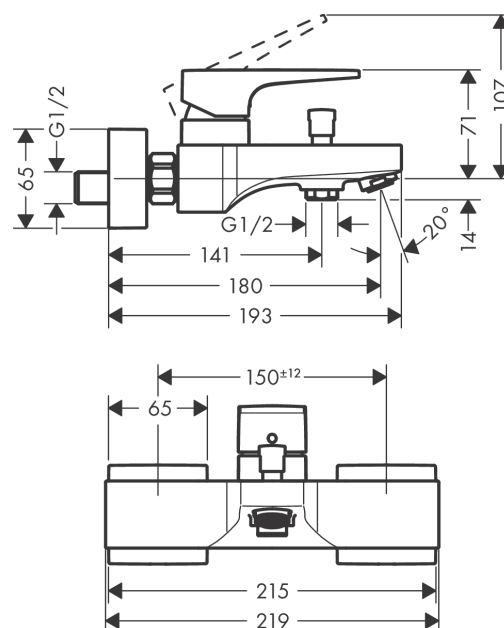

Metropol**Vanová baterie na stěnu s plnou pákou**Povrch: **chrom** Číslo položky: **32540000****Popis****Vlastnosti**

- vyložení: 180 mm
- vzdálenost středu: 150 ± 12 mm
- druh baterie: normální proud
- maximální průtokové množství při 3 barech: 22 l/min
- průtokové množství pro vanový výtok při 3 barech: 22 l/min
- průtokové množství ruční sprchy při 3 barech: 16 l/min
- keramická kartuše
- nastavitelné omezení teploty
- přepínač s automatickým resetováním
- s vestavěnou bezpečnostní kombinací EN 1717
- vhodné pro průtokový ohřívač
- rozměr přívodů: DN15
- způsob montáže: etážky
- nástěnná montáž
- minimální provozní tlak: 1 bar
- maximální provozní tlak: 10 barů
- EPD Shower and Bath Faucets

Technologie**Ocenění za design****Certifikáty / Udržitelnost****Obrázek výrobku****Kótovaný výkres**

Metropol

Vanová baterie na stěnu s plnou pákou

Povrch: **chrom** Číslo položky: **32540000**

Průtokový diagram