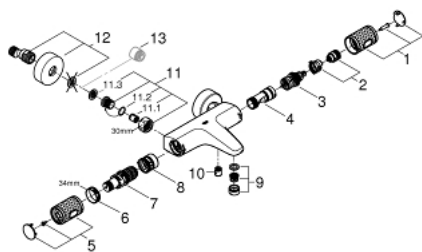

### POPIS PRODUKTU

- Barva: chrom
- montáž na stěnu
- GROHE CoolTouch technologie zabraňující opaření
- GROHE Long-Life povrch
- GROHE SafeStop bezpečnostní tlačítko na 38°C
- Volitelný omezovač teploty GROHE SafeStop Plus na úrovni 43°C
- kompaktní kartuše GROHE TurboStat s voskovým termočlánkem
- GROHE ProGrip s rýhovanou strukturou
- integrovaný uzávěr smíšené vody
- GROHE AquaDimmer Eco se sdruženou funkcí:
  - - integrovaný GROHE EcoButton (úsporné tlačítko pro úsporné sprchování)
- regulace průtoku
- přepínání: vana/sprcha
- výstup sprchy dole DN 15
- perlátor
- integrované zpětné klapky
- zachytávač nečistot
- zajištěno proti zpětnému toku
- S-přípojky
- kovová rozeta
- GROHE Water Saving technologie pro nízkou spotřebu vody a perfektní průtok
- Kolekce Professional

## 34 830 000 GROHTHERM 1000 PERFORMANCE TERMOSTATICKÁ VANOVÁ BATERIE, DN 15

### NÁHRADNÍ DÍLY , srpna 2020 – Nyní

- 1: Uzavírací rukojeť (Č. obj. 49162000)
  - 2: Doraz (Č. obj. 47977000)
  - 3: Aquadimmer (Č. obj. 12433000)
  - 4: Pouzdro (Č. obj. 47751000)
  - 5: Uzavírací rukojeť (Č. obj. 49160000)
  - 6: Upevňovací kroužek (Č. obj. 47743000)
  - 7: Kompaktní kartuše termostatu DN 15 (Č. obj. 47439000)
  - 8: vedení vody (Č. obj. 47975000)
  - 9: Perlátor (Č. obj. 13952000)
  - 10: Zpětná klapka (Č. obj. 08565000)
  - 11: Zpětná klapka (Č. obj. 47189000)
  - 11.1: Sítko (Č. obj. 0726400M)
  - 11.2: Zpětná klapka (Č. obj. 08565000)
  - 11.3: O-Kroužek Ø17 x Ø2 (Č. obj. 0305500M)
  - 12: S-přípojka (Č. obj. 12662000)
  - 13: Prodloužení DN 20, 20 mm (Č. obj. 0713000M)\*
  - 14: Speciální klíč (Č. obj. 19377000)\*
  - 15: Klíč (Č. obj. 19332000)\*
  - 16: GROHE TurboStat kartuše DN 15 (Č. obj. 47175000)\*
- \* Volitelné příslušenství