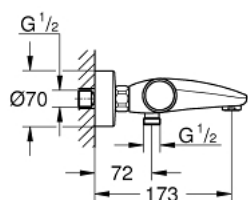

### POPIS PRODUKTU

- Barva: chrom
- montáž na stěnu
- GROHE CoolTouch technologie zabraňující opaření
- GROHE Long-Life povrch
- GROHE SafeStop bezpečnostní tlačítko na 38°C
- Volitelný omezovač teploty GROHE SafeStop Plus na úrovni 43°C
- kompaktní kartuše GROHE TurboStat s voskovým termočlánkem
- GROHE ProGrip s rýhovanou strukturou
- integrovaný uzávěr smíšené vody
- GROHE AquaDimmer Eco se sdruženou funkcí:
  - - integrovaný GROHE EcoButton (úsporné tlačítko pro úsporné sprchování)
- regulace průtoku
- přepínání: vana/sprcha
- výstup sprchy dole DN 15
- perlátor
- integrované zpětné klapky
- zachytávač nečistot
- zajištěno proti zpětnému toku
- S-přípojky
- kovová rozeta
- GROHE Water Saving technologie pro nízkou spotřebu vody a perfektní průtok
- Kolekce Professional

### NÁHRADNÍ DÍLY , srpna 2020 – Nyní

- 1: Uzavírací rukojeť (Č. obj. 49162000)
  - 2: Doraz (Č. obj. 47977000)
  - 3: Aquadimmer (Č. obj. 12433000)
  - 4: Pouzdro (Č. obj. 47751000)
  - 5: Uzavírací rukojeť (Č. obj. 49160000)
  - 6: Upevňovací kroužek (Č. obj. 47743000)
  - 7: Kompaktní kartuše termostatu DN 15 (Č. obj. 47439000)
  - 8: vedení vody (Č. obj. 47975000)
  - 9: Perlátor (Č. obj. 13952000)
  - 10: Zpětná klapka (Č. obj. 08565000)
  - 11: Zpětná klapka (Č. obj. 47189000)
  - 11.1: Sítko (Č. obj. 0726400M)
  - 11.2: Zpětná klapka (Č. obj. 08565000)
  - 11.3: O-Kroužek Ø17 x Ø2 (Č. obj. 0305500M)
  - 12: S-přípojka (Č. obj. 12662000)
  - 13: Prodloužení DN 20, 20 mm (Č. obj. 0713000M)\*
  - 14: Speciální klíč (Č. obj. 19377000)\*
  - 15: Klíč (Č. obj. 19332000)\*
  - 16: GROHE TurboStat kartuše DN 15 (Č. obj. 47175000)\*
- \* Volitelné příslušenství