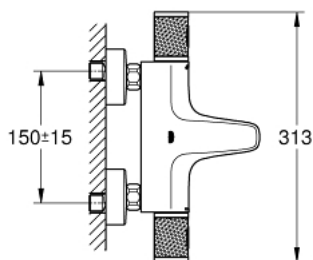

## 34 830 000 GROHTHERM 1000 PERFORMANCE TERMOSTATICKÁ VANOVÁ BATERIE, DN 15

### POPIS PRODUKTU

- Barva: chrom
- montáž na stěnu
- GROHE CoolTouch technologie zabraňující opaření
- GROHE Long-Life povrch
- GROHE SafeStop bezpečnostní tlačítko na 38°C
- Volitelný omezovač teploty GROHE SafeStop Plus na úrovni 43°C
- kompaktní kartuše GROHE TurboStat s voskovým termočlánkem
- GROHE ProGrip s rýhovanou strukturou
- integrovaný uzávěr smíšené vody
- GROHE AquaDimmer Eco se sdruženou funkcí:
  - - integrovaný GROHE EcoButton (úsporné tlačítko pro úsporné sprchování)
- regulace průtoku
- přepínání: vana/sprcha
- výstup sprchy dole DN 15
- perlátor
- integrované zpětné klapky
- zachytávač nečistot
- zajištěno proti zpětnému toku
- S-přípojky
- kovová rozeta
- GROHE Water Saving technologie pro nízkou spotřebu vody a perfektní průtok
- Kolekce Professional

### NÁHRADNÍ DÍLY , srpna 2020 – Nyní

- 1: Uzavírací rukojeť (Č. obj. 49162000)
  - 2: Doraz (Č. obj. 47977000)
  - 3: Aquadimmer (Č. obj. 12433000)
  - 4: Pouzdro (Č. obj. 47751000)
  - 5: Uzavírací rukojeť (Č. obj. 49160000)
  - 6: Upevňovací kroužek (Č. obj. 47743000)
  - 7: Kompaktní kartuše termostatu DN 15 (Č. obj. 47439000)
  - 8: vedení vody (Č. obj. 47975000)
  - 9: Perlátor (Č. obj. 13952000)
  - 10: Zpětná klapka (Č. obj. 08565000)
  - 11: Zpětná klapka (Č. obj. 47189000)
  - 11.1: Sítko (Č. obj. 0726400M)
  - 11.2: Zpětná klapka (Č. obj. 08565000)
  - 11.3: O-Kroužek Ø17 x Ø2 (Č. obj. 0305500M)
  - 12: S-přípojka (Č. obj. 12662000)
  - 13: Prodloužení DN 20, 20 mm (Č. obj. 0713000M)\*
  - 14: Speciální klíč (Č. obj. 19377000)\*
  - 15: Klíč (Č. obj. 19332000)\*
  - 16: GROHE TurboStat kartuše DN 15 (Č. obj. 47175000)\*
- \* Volitelné příslušenství