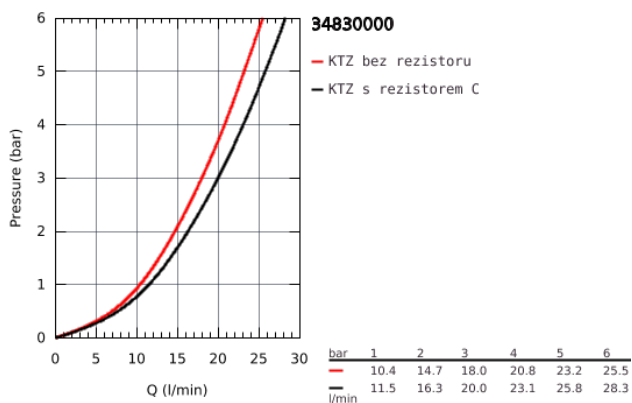

## 34 830 000 GROHTHERM 1000 PERFORMANCE TERMOSTATICKÁ VANOVÁ BATERIE, DN 15