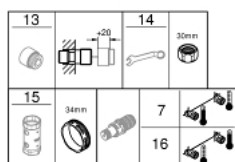

### NÁHRADNÍ DÍLY , srpna 2020 – Nyní

- 1: Uzavírací rukojeť (Č. obj. 49162000)
  - 2: Doraz (Č. obj. 47977000)
  - 3: Aquadimmer (Č. obj. 12433000)
  - 4: Pouzdro (Č. obj. 47751000)
  - 5: Uzavírací rukojeť (Č. obj. 49160000)
  - 6: Upevňovací kroužek (Č. obj. 47743000)
  - 7: Kompaktní kartuše termostatu DN 15 (Č. obj. 47439000)
  - 8: vedení vody (Č. obj. 47975000)
  - 9: Perlátor (Č. obj. 13952000)
  - 10: Zpětná klapka (Č. obj. 08565000)
  - 11: Zpětná klapka (Č. obj. 47189000)
  - 11.1: Sítko (Č. obj. 0726400M)
  - 11.2: Zpětná klapka (Č. obj. 08565000)
  - 11.3: O-Kroužek Ø17 x Ø2 (Č. obj. 0305500M)
  - 12: S-přípojka (Č. obj. 12662000)
  - 13: Prodloužení DN 20, 20 mm (Č. obj. 0713000M)\*
  - 14: Speciální klíč (Č. obj. 19377000)\*
  - 15: Klíč (Č. obj. 19332000)\*
  - 16: GROHE TurboStat kartuše DN 15 (Č. obj. 47175000)\*
- \* Volitelné příslušenství