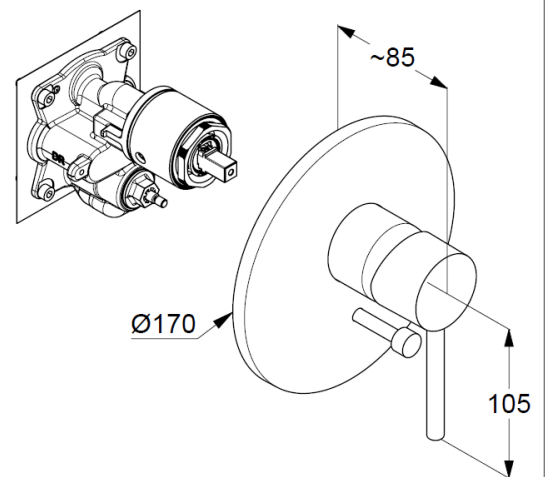

## Technische Daten

KLUDI BOZZ  
UP-Wannenfüll- und Brause-Einhandmischer

Artikel- Nr.:  
386503976

Oberfläche:  
39 schwarz matt

Artikeltext  
Hersteller KLUDI GmbH & Co. KG  
Typ: KLUDI BOZZ  
UP-Wannenfüll-Brause-Einhandmischer  
Artikel- Nr.: 386503976  
Unterputz-Wanne- Brause-Armatur  
Einhebelmischer  
Feinbau-Set ohne Unterputz-Rohbau-Set  
für Unterputzkörper KLUDI FLEXX.BOXX Art. Nr. 88011  
Wandmontage  
Feinbau-Set mit Funktionseinheit  
autom. Umstellung: Brause/ Wanne  
geschlossener Hebel, Metall  
Keramik-Kartusche mit Heißwasserbegrenzung  
Durchflussmenge bei 3 bar = 31 l/ min.

### Produktabbildung

### Maßzeichnung