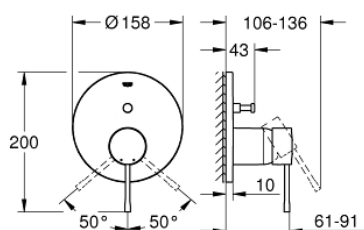

24 058 001 ESSENCE PÁKOVÁ BATERIE S 2SMĚRNÝM PŘEPÍNAČEM

POPIS PRODUKTU

- Barva: chrom
- sada pro kompletní instalaci pomocí podomítkového tělesa
- GROHE Rapido SmartBox 35 600/35 604
- keramická kartuše 46 mm s technologií GROHE SilkMove
- GROHE Long-Life povrch
- kování GROHE FastFixation s krytým těsněním a upevňovacími prvky
- kovový panel s možností dodatečného upevnění polohy až o 6°
- kovová ovládací páka
- automatický 2směrný přepínač
- průtok: výstup B = 27 l/min, výstup C = 27 l/min
- bez podomítkového tělesa

24 058 001 ESSENCE PÁKOVÁ BATERIE S 2SMĚRNÝM PŘEPÍNAČEM

NÁHRADNÍ DÍLY , července 2017 – Nyní

- 1: Kompletní páka (Č. obj. 46915000)
 - 2: Rozeta (Č. obj. 48429000)
 - 3: Montážní deska (Č. obj. 48440000)
 - 4: Kryt (Č. obj. 02693000)
 - 5: Přepínání (Č. obj. 48442000)
 - 6: Kartuše (Č. obj. 46048000)
 - 7: Zpětná klapka (Č. obj. 49085000)
 - 8: Těsnění (Č. obj. 48360000)
 - 9: Omezovač teploty (Č. obj. 46308000)*
 - 10: Kombinace proti zpětnému toku (DIN-EN1717) (Č. obj. 14055000)*
 - 11: Univerzální prodlužovací set, 25 mm (Č. obj. 14056000)*
 - 12: Přepínání (Č. obj. 48444000)*
 - 13: Univerzální prodlužovací set, 50 mm (Č. obj. 14057000)*
 - 14: Přepínání (Č. obj. 48445000)*
- * Volitelné příslušenství