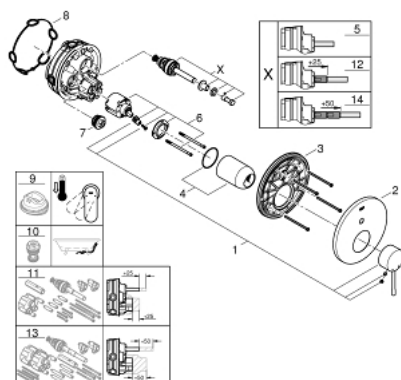

24 058 001 ESSENCE PÁKOVÁ BATERIE S 2SMĚRNÝM PŘEPÍNAČEM

POPIS PRODUKTU

- Barva: chrom
- sada pro kompletní instalaci pomocí podomítkového tělesa
- GROHE Rapido SmartBox 35 600/35 604
- keramická kartuše 46 mm s technologií GROHE SilkMove
- GROHE Long-Life povrch
- kování GROHE FastFixation s krytým těsněním a upevňovacími prvky
- kovový panel s možností dodatečného upevnění polohy až o 6°
- kovová ovládací páka
- automatický 2směrný přepínač
- průtok: výstup B = 27 l/min, výstup C = 27 l/min
- bez podomítkového tělesa

24 058 001 ESSENCE PÁKOVÁ BATERIE S 2SMĚRNÝM PŘEPÍNAČEM

NÁHRADNÍ DÍLY , července 2017 – Nyní

- 1: Kompletní páka (Č. obj. 46915000)
 - 2: Rozeta (Č. obj. 48429000)
 - 3: Montážní deska (Č. obj. 48440000)
 - 4: Kryt (Č. obj. 02693000)
 - 5: Přepínání (Č. obj. 48442000)
 - 6: Kartuše (Č. obj. 46048000)
 - 7: Zpětná klapka (Č. obj. 49085000)
 - 8: Těsnění (Č. obj. 48360000)
 - 9: Omezovač teploty (Č. obj. 46308000)*
 - 10: Kombinace proti zpětnému toku (DIN-EN1717) (Č. obj. 14055000)*
 - 11: Univerzální prodlužovací set, 25 mm (Č. obj. 14056000)*
 - 12: Přepínání (Č. obj. 48444000)*
 - 13: Univerzální prodlužovací set, 50 mm (Č. obj. 14057000)*
 - 14: Přepínání (Č. obj. 48445000)*
- * Volitelné příslušenství