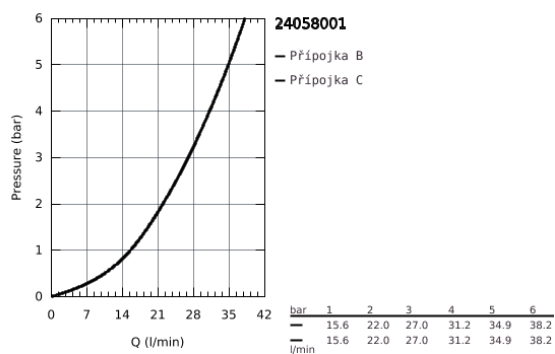

24 058 001 ESSENCE PÁKOVÁ BATERIE S 2SMĚRNÝM PŘEPÍNAČEM

POPIS PRODUKTU

- Barva: chrom
- sada pro kompletní instalaci pomocí podomítkového tělesa
- GROHE Rapido SmartBox 35 600/35 604
- keramická kartuše 46 mm s technologií GROHE SilkMove
- GROHE Long-Life povrch
- kování GROHE FastFixation s krytým těsněním a upevňovacími prvky
- kovový panel s možností dodatečného upevnění polohy až o 6°
- kovová ovládací páka
- automatický 2směrný přepínač
- průtok: výstup B = 27 l/min, výstup C = 27 l/min
- bez podomítkového tělesa

24 058 001 ESSENCE PÁKOVÁ BATERIE S 2SMĚRNÝM PŘEPÍNAČEM

NÁHRADNÍ DÍLY , července 2017 – Nyní

- 1: Kompletní páka (Č. obj. 46915000)
 - 2: Rozeta (Č. obj. 48429000)
 - 3: Montážní deska (Č. obj. 48440000)
 - 4: Kryt (Č. obj. 02693000)
 - 5: Přepínání (Č. obj. 48442000)
 - 6: Kartuše (Č. obj. 46048000)
 - 7: Zpětná klapka (Č. obj. 49085000)
 - 8: Těsnění (Č. obj. 48360000)
 - 9: Omezovač teploty (Č. obj. 46308000)*
 - 10: Kombinace proti zpětnému toku (DIN-EN1717) (Č. obj. 14055000)*
 - 11: Univerzální prodlužovací set, 25 mm (Č. obj. 14056000)*
 - 12: Přepínání (Č. obj. 48444000)*
 - 13: Univerzální prodlužovací set, 50 mm (Č. obj. 14057000)*
 - 14: Přepínání (Č. obj. 48445000)*
- * Volitelné příslušenství