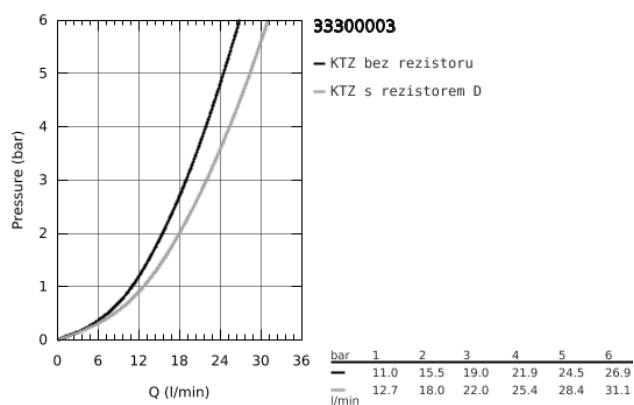

33 300 003 EUROSMART PÁKOVÁ VANOVÁ BATERIE, DN 15

POPIS PRODUKTU

- Barva: chrom
- montáž na stěnu
- kovová ovládací páka
- keramická kartuše s technologií GROHE SilkMove 35 mm
- variabilně nastavitelný omezovač průtoku
- s omezovačem teplot
- GROHE Long-Life povrch
- automatické přepínání: vana/sprcha
- perlátor
- integrovaná zpětná klapka ve výstupu sprchy DN 15
- S-přípojky
- kovové nástěnné rozety
- zajištěno proti zpětnému toku
- Kolekce Professional

33 300 003 EUROSMART PÁKOVÁ VANOVÁ BATERIE, DN 15

NÁHRADNÍ DÍLY , července 2019 – Nyní

- 1: páka (Č. obj. 48550000)
 - 2: Kartuše (Č. obj. 46374000)
 - 3: Přepínání (Č. obj. 64309000)
 - 4: Perlátor (Č. obj. 13941000)
 - 5: Přepínání (Č. obj. 65655000)
 - 6: Zpětná klapka (Č. obj. 08565000)
 - 7: Přípojné šroubení DN 15 (Č. obj. 45044000)
 - 8: S-přípojka (Č. obj. 12662000)
 - 9: Prodloužení DN 20, 20 mm (Č. obj. 0713000M)*
 - 10: Klíč (Č. obj. 19332000)*
 - 11: Speciální klíč (Č. obj. 19377000)*
- * Volitelné příslušenství