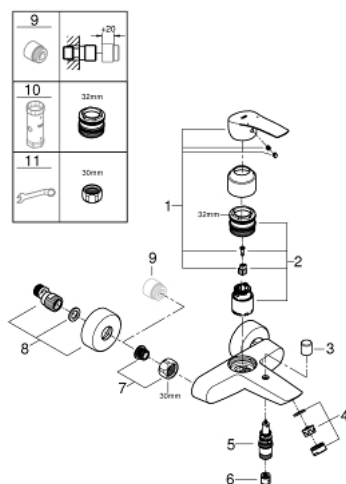

33 300 003 EUROSMART PÁKOVÁ VANOVÁ BATERIE, DN 15

POPIS PRODUKTU

- Barva: chrom
- montáž na stěnu
- kovová ovládací páka
- keramická kartuše s technologií GROHE SilkMove 35 mm
- variabilně nastavitelný omezovač průtoku
- s omezovačem teplot
- GROHE Long-Life povrch
- automatické přepínání: vana/sprcha
- perlátor
- integrovaná zpětná klapka ve výstupu sprchy DN 15
- S-přípojky
- kovové nástěnné rozety
- zajištěno proti zpětnému toku
- Kolekce Professional

33 300 003 EUROSMART PÁKOVÁ VANOVÁ BATERIE, DN 15

NÁHRADNÍ DÍLY , července 2019 – Nyní

- 1: páka (Č. obj. 48550000)
 - 2: Kartuše (Č. obj. 46374000)
 - 3: Přepínání (Č. obj. 64309000)
 - 4: Perlátor (Č. obj. 13941000)
 - 5: Přepínání (Č. obj. 65655000)
 - 6: Zpětná klapka (Č. obj. 08565000)
 - 7: Přípojné šroubení DN 15 (Č. obj. 45044000)
 - 8: S-přípojka (Č. obj. 12662000)
 - 9: Prodloužení DN 20, 20 mm (Č. obj. 0713000M)*
 - 10: Klíč (Č. obj. 19332000)*
 - 11: Speciální klíč (Č. obj. 19377000)*
- * Volitelné příslušenství