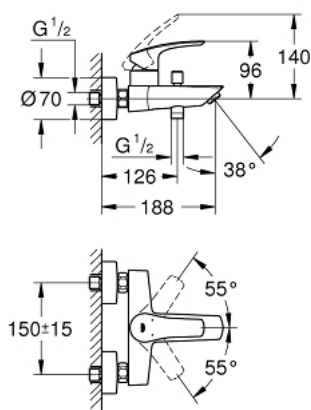

33 300 003 EUROSMART PÁKOVÁ VANOVÁ BATERIE, DN 15

POPIS PRODUKTU

- Barva: chrom
- montáž na stěnu
- kovová ovládací páka
- keramická kartuše s technologií GROHE SilkMove 35 mm
- variabilně nastavitelný omezovač průtoku
- s omezovačem teplot
- GROHE Long-Life povrch
- automatické přepínání: vana/sprcha
- perlátor
- integrovaná zpětná klapka ve výstupu sprchy DN 15
- S-přípojky
- kovové nástěnné rozety
- zajištěno proti zpětnému toku
- Kolekce Professional

33 300 003 EUROSMART PÁKOVÁ VANOVÁ BATERIE, DN 15

NÁHRADNÍ DÍLY , července 2019 – Nyní

- 1: páka (Č. obj. 48550000)
 - 2: Kartuše (Č. obj. 46374000)
 - 3: Přepínání (Č. obj. 64309000)
 - 4: Perlátor (Č. obj. 13941000)
 - 5: Přepínání (Č. obj. 65655000)
 - 6: Zpětná klapka (Č. obj. 08565000)
 - 7: Přípojné šroubení DN 15 (Č. obj. 45044000)
 - 8: S-přípojka (Č. obj. 12662000)
 - 9: Prodloužení DN 20, 20 mm (Č. obj. 0713000M)*
 - 10: Klíč (Č. obj. 19332000)*
 - 11: Speciální klíč (Č. obj. 19377000)*
- * Volitelné příslušenství