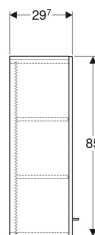

Středně vysoká skříňka Geberit Selnova Square, s 1 dvířky

Obrázek s příkladem

Vlastnosti

- Certifikace FSC™ C134279
- Závěsná
- S jedněmi dvířky
- Dvířka s tichým dovíráním
- Madlo k otevírání

- Se dvěma vkladacími poličkami
- Strana připevnění závěsu vlevo nebo vpravo
- Ochrana proti vlhkosti
- Dodáváno smontované

Technické údaje

Materiál | Vysoce komprimovaná třívrstvá dřevotřísková deska

Obsah dodávky

- Madlo
- Upevňovací materiál

Pol. č.	Barva / povrch	B	H	T
501.276.00.1	Bílá / Lakované s vysokým leskem	33 cm	85 cm	29.7 cm
501.277.00.1 *	Láva / Lak matný	33 cm	85 cm	29.7 cm
501.278.00.1	Ořech hickory / Melamin struktura dřeva	33 cm	85 cm	29.7 cm
501.279.00.1 *	Ořech hickory světlý / Melamin struktura dřeva	33 cm	85 cm	29.7 cm