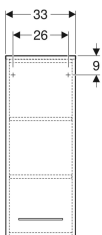

Středně vysoká skříňka Geberit Selnova Square, s 1 dvířky

Obrázek s příkladem

Vlastnosti

- Certifikace FSC™ C134279
- Závěsná
- S jedněmi dvířky
- Dvířka s tichým dovíráním
- Madlo k otevírání

- Se dvěma vkladacími poličkami
- Strana připevnění závěsu vlevo nebo vpravo
- Ochrana proti vlhkosti
- Dodáváno smontované

Technické údaje

Materiál | Vysoce komprimovaná třívrstvá dřevotřísková deska

Obsah dodávky

- Madlo
- Upevňovací materiál

Pol. č.	Barva / povrch	B	H	T
501.276.00.1	Bílá / Lakované s vysokým leskem	33 cm	85 cm	29.7 cm
501.277.00.1 *	Láva / Lak matný	33 cm	85 cm	29.7 cm
501.278.00.1	Ořech hickory / Melamin struktura dřeva	33 cm	85 cm	29.7 cm
501.279.00.1 *	Ořech hickory světlý / Melamin struktura dřeva	33 cm	85 cm	29.7 cm