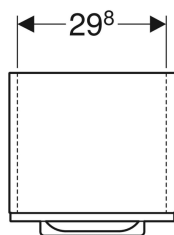

Středně vysoká skříňka Geberit Selnova Square, s 1 dvířky

Obrázek s příkladem

Vlastnosti

- Certifikace FSC™ C134279
- Závěsná
- S jedněmi dvířky
- Dvířka s tichým dovíráním
- Madlo k otevírání

- Se dvěma vkladacími poličkami
- Strana připevnění závěsu vlevo nebo vpravo
- Ochrana proti vlhkosti
- Dodáváno smontované

Technické údaje

Materiál | Vysoce komprimovaná třívrstvá dřevotřísková deska

Obsah dodávky

- Madlo
- Upevňovací materiál

Pol. č.	Barva / povrch	B	H	T
501.276.00.1	Bílá / Lakované s vysokým leskem	33 cm	85 cm	29.7 cm
501.277.00.1 *	Láva / Lak matný	33 cm	85 cm	29.7 cm
501.278.00.1	Ořech hickory / Melamin struktura dřeva	33 cm	85 cm	29.7 cm
501.279.00.1 *	Ořech hickory světlý / Melamin struktura dřeva	33 cm	85 cm	29.7 cm