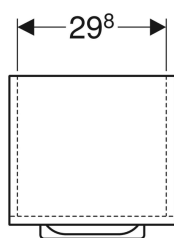

Boční skříňka Geberit Selnova Square, s jedněmi dvířky

Obrázek s příkladem

Vlastnosti

- Certifikace FSC™ C134279
- Závěsná
- S jedněmi dvířky
- Madlo k otevírání
- S jednou nastavitelnou poličkou

- Dvířka s tichým dovíráním
- Strana připevnění závěsu vlevo nebo vpravo
- Ochrana proti vlhkosti
- Dodáváno smontované

Technické údaje

Materiál | Vysoce komprimovaná třívrstvá dřevotřísková deska

Obsah dodávky

- Upevňovací materiál
- Madlo

Pol. č.	Barva / povrch	B	H	T
501.272.00.1	Bílá / Lakované s vysokým leskem	33 cm	65 cm	29.7 cm
501.273.00.1 *	Láva / Lak matný	33 cm	65 cm	29.7 cm
501.274.00.1	Ořech hickory / Melamin struktura dřeva	33 cm	65 cm	29.7 cm
501.275.00.1 *	Ořech hickory světlý / Melamin struktura dřeva	33 cm	65 cm	29.7 cm