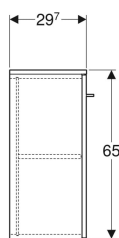

Boční skříňka Geberit Selnova Square, s jedněmi dvířky

Obrázek s příkladem

Vlastnosti

- Certifikace FSC™ C134279
- Závěsná
- S jedněmi dvířky
- Madlo k otevírání
- S jednou nastavitelnou poličkou

- Dvířka s tichým dovíráním
- Strana připevnění závěsu vlevo nebo vpravo
- Ochrana proti vlhkosti
- Dodáváno smontované

Technické údaje

Materiál | Vysoce komprimovaná třívrstvá dřevotřísková deska

Obsah dodávky

- Upevňovací materiál
- Madlo

Pol. č.	Barva / povrch	B	H	T
501.272.00.1	Bílá / Lakované s vysokým leskem	33 cm	65 cm	29.7 cm
501.273.00.1 *	Láva / Lak matný	33 cm	65 cm	29.7 cm
501.274.00.1	Ořech hickory / Melamin struktura dřeva	33 cm	65 cm	29.7 cm
501.275.00.1 *	Ořech hickory světlý / Melamin struktura dřeva	33 cm	65 cm	29.7 cm