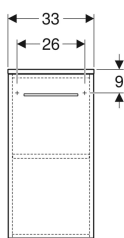

Boční skříňka Geberit Selnova Square, s jedněmi dvířky

Obrázek s příkladem

Vlastnosti

- Certifikace FSC™ C134279
- Závěsná
- S jedněmi dvířky
- Madlo k otevírání
- S jednou nastavitelnou poličkou

- Dvířka s tichým dovíráním
- Strana připevnění závěsu vlevo nebo vpravo
- Ochrana proti vlhkosti
- Dodáváno smontované

Technické údaje

Materiál | Vysoce komprimovaná třívrstvá dřevotřísková deska

Obsah dodávky

- Upevňovací materiál
- Madlo

Pol. č.	Barva / povrch	B	H	T
501.272.00.1	Bílá / Lakované s vysokým leskem	33 cm	65 cm	29.7 cm
501.273.00.1 *	Láva / Lak matný	33 cm	65 cm	29.7 cm
501.274.00.1	Ořech hickory / Melamin struktura dřeva	33 cm	65 cm	29.7 cm
501.275.00.1 *	Ořech hickory světlý / Melamin struktura dřeva	33 cm	65 cm	29.7 cm