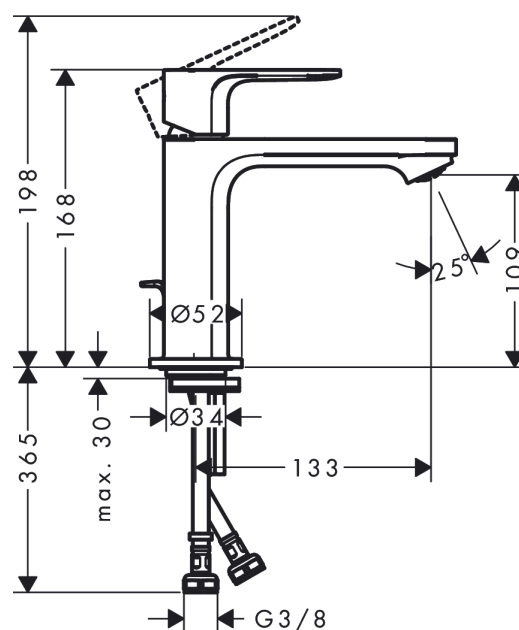

**Rebris S****páková umyvadlová baterie 110 s odtokovou soupravou s táhlem**Povrch: **chrom** Číslo položky: **72517000****Popis****Vlastnosti**

- zahrnuje: páková umyvadlová baterie, odtoková souprava
- ComfortZone 110
- vyložení: 133 mm
- výška výtoku: 109 mm
- typ proudu: normální proud
- maximální průtokové množství při 3 barech: 5 l/min
- keramická kartuše
- nastavitelné omezení teploty
- vhodné pro průtokové ohřívače vody
- odtoková souprava s vytahovací zátkou G 1¼
- materiál odtokové soupravy: syntetická
- způsob montáže: Přípojky G ¾
- rozměr přívodů: DN15

**Technologie****Ocenění za design**

reddot winner 2022

**Obrázek výrobku****Kótovaný výkres**

**Rebris S**

**páková umyvadlová baterie 110 s odtokovou soupravou s táhlem**

Povrch: **chrom** Číslo položky: **72517000**

**Průtokový diagram**