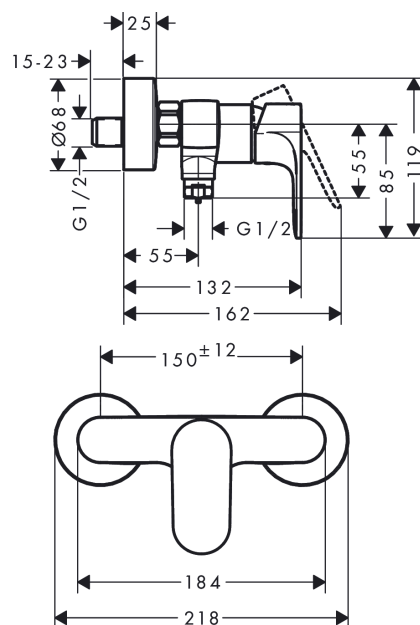

Rebris S**páková sprchová baterie na stěnu**Povrch: **chrom** Číslo položky: **72640000****Popis****Vlastnosti**

- 1 funkce
- vzdálenost středu: 150 ± 12 mm
- maximální průtokové množství při 3 barech: 14,9 l/min
- průtokové množství ruční sprchy při 3 barech: 14,9 l/min
- keramická kartuše
- nastavitelné omezení teploty
- zpětný ventil
- s tlumičem hluku
- připojení hadice DN15
- rozměr přívodů: DN15
- minimální provozní tlak: 1 bar
- maximální provozní tlak: 10 barů
- způsob montáže: etážky

Ocenění za design

reddot winner 2022

**Obrázek výrobku****Kótovaný výkres**

Rebris S

páková sprchová baterie na stěnu

Povrch: **chrom** Číslo položky: **7264000**

Průtokový diagram