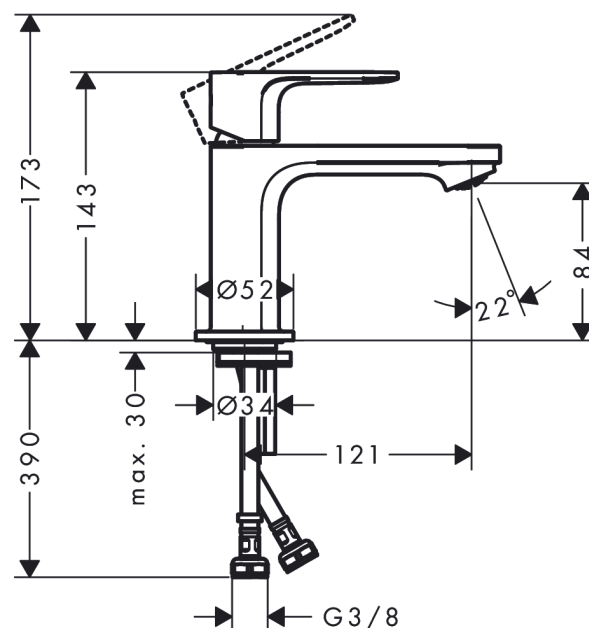

Kótovaný výkres