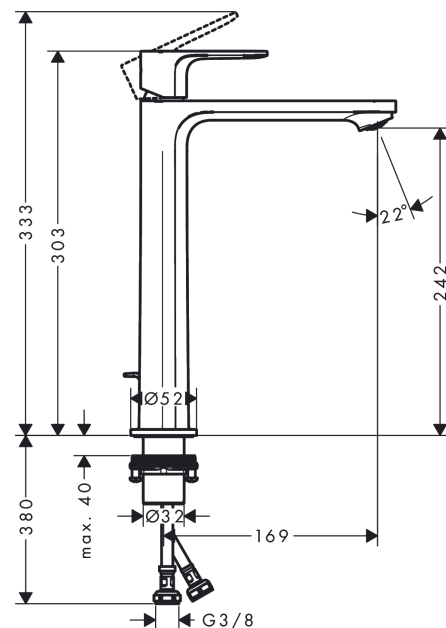

Rebris S**páková umyvadlová baterie 240 CoolStart EcoSmart+ pro umyvadlové mísy s odtokovou soupravou s táhlem**

Povrch: matná černá Číslo položky: 72590670

**Popis****Vlastnosti**

- zahrnuje: páková umyvadlová baterie, odtoková souprava
- ComfortZone 240
- vyložení: 169 mm
- výška výtoku: 242 mm
- typ proudu: normální proud
- maximální průtokové množství při 3 barech: 4 l/min
- keramická kartuše
- nastavitelné omezení teploty
- vhodné pro průtokové ohřívače vody
- odtoková souprava s vytahovací zátkou G 1¼
- materiál odtokové soupravy: syntetická
- způsob montáže: Přípojky G ¾
- rozměr přívodů: DN15
- studená voda ve středové poloze

Technologie**Ocenění za design**

reddot winner 2022

**Obrázek výrobku****Kótovaný výkres**

Rebris S

páková umyvadlová baterie 240 CoolStart EcoSmart+ pro umyvadlové mísy s odtokovou soupravou s táhlem

Povrch: matná černá Číslo položky: 72590670

Průtokový diagram