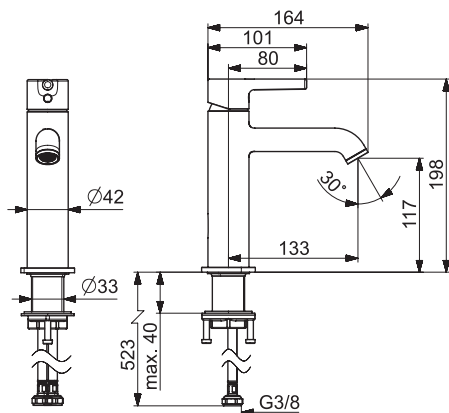

HANSA

Installation and maintenance guide

5237 2263

EN 817
50 - 1000 kPa
0.1 l/s (300 kPa w/Controller)
max. +70°C

mpi.hansa.com/52372263

5237 2267

EN 817
50 - 1000 kPa
0.1 l/s (300 kPa w/Controller)
max. +70°C

mpi.hansa.com/52372267

5437 2207

EN 817
50 - 1000 kPa
0.1 l/s (300 kPa w/Controller)
max. +70°C

mpi.hansa.com/54372207

1

1

max.
1600 kPa

2