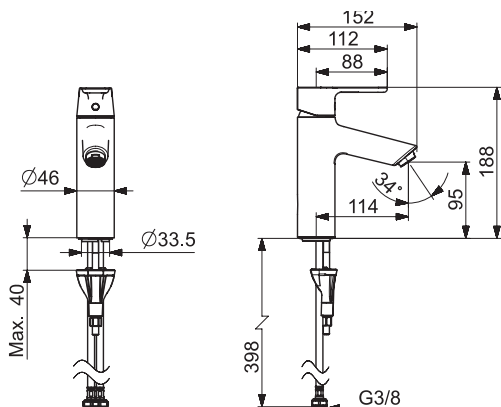

HANSA

Installation and maintenance guide

5237 2263

EN 817
50 - 1000 kPa
0.1 l/s (300 kPa w/Controller)
max. +70°C

mpi.hansa.com/52372263

5237 2267

EN 817
50 - 1000 kPa
0.1 l/s (300 kPa w/Controller)
max. +70°C

mpi.hansa.com/52372267

5437 2207

EN 817
50 - 1000 kPa
0.1 l/s (300 kPa w/Controller)
max. +70°C

mpi.hansa.com/54372207

1

1

max.
1600 kPa

2