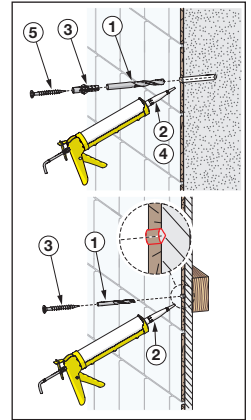

mpi.hansa.com/52372267

5437 2207

EN 817
50 - 1000 kPa
0.1 l/s (300 kPa w/Controller)
max. +70°C

mpi.hansa.com/54372207

1

1

max.
1600 kPa

2