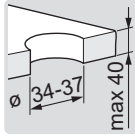

mpi.hansa.com/52372267

5437 2207

EN 817
50 - 1000 kPa
0.1 l/s (300 kPa w/Controller)
max. +70°C

mpi.hansa.com/54372207

1

1

max.
1600 kPa

2