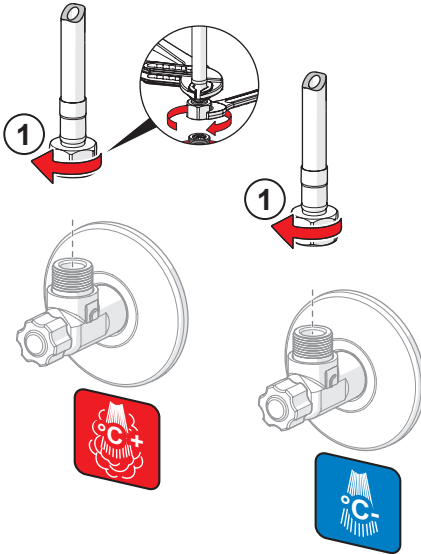

HANSA

Installation and maintenance guide

5237 2263

EN 817
50 - 1000 kPa
0.1 l/s (300 kPa w/Controller)
max. +70°C

mpi.hansa.com/52372263

5237 2267

EN 817
50 - 1000 kPa
0.1 l/s (300 kPa w/Controller)
max. +70°C

mpi.hansa.com/52372267

5437 2207

EN 817
50 - 1000 kPa
0.1 l/s (300 kPa w/Controller)
max. +70°C

mpi.hansa.com/54372207

1

1

max.
1600 kPa

2