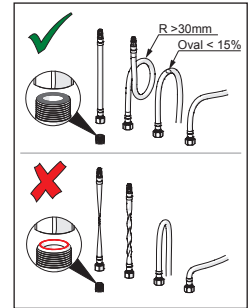

mpi.hansa.com/52372267

5437 2207

EN 817
50 - 1000 kPa
0.1 l/s (300 kPa w/Controller)
max. +70°C

mpi.hansa.com/54372207

1

1

max.
1600 kPa

2