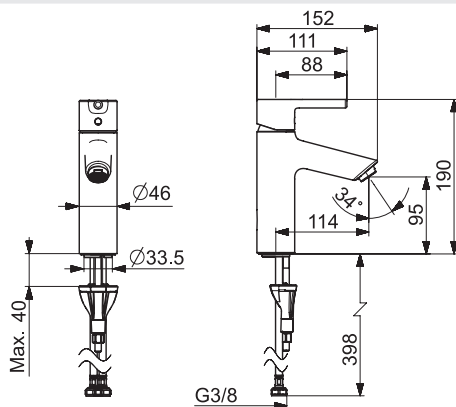

HANSA

Installation and maintenance guide

5237 2263

EN 817
50 - 1000 kPa
0.1 l/s (300 kPa w/Controller)
max. +70°C

mpi.hansa.com/52372263

5237 2267

EN 817
50 - 1000 kPa
0.1 l/s (300 kPa w/Controller)
max. +70°C

mpi.hansa.com/52372267

5437 2207

EN 817
50 - 1000 kPa
0.1 l/s (300 kPa w/Controller)
max. +70°C

mpi.hansa.com/54372207

1

1

max.
1600 kPa

2