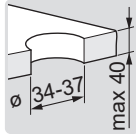

HANSA

Installation and maintenance guide

5237 2263

EN 817
50 - 1000 kPa
0.1 l/s (300 kPa w/Controller)
max. +70°C

mpi.hansa.com/52372263

5237 2267

EN 817
50 - 1000 kPa
0.1 l/s (300 kPa w/Controller)
max. +70°C

mpi.hansa.com/52372267

5437 2207

EN 817
50 - 1000 kPa
0.1 l/s (300 kPa w/Controller)
max. +70°C

mpi.hansa.com/54372207

1

1

max.
1600 kPa

2