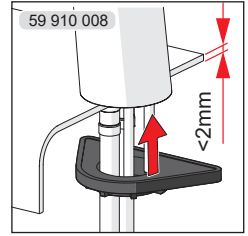

mpi.hansa.com/52372267

5437 2207

EN 817
50 - 1000 kPa
0.1 l/s (300 kPa w/Controller)
max. +70°C

mpi.hansa.com/54372207

1

1

max.
1600 kPa

2