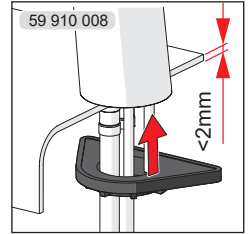

mpi.hansa.com/52372267

5437 2207

EN 817
50 - 1000 kPa
0.1 l/s (300 kPa w/Controller)
max. +70°C

mpi.hansa.com/54372207

1

1 max. 1600 kPa

2

2