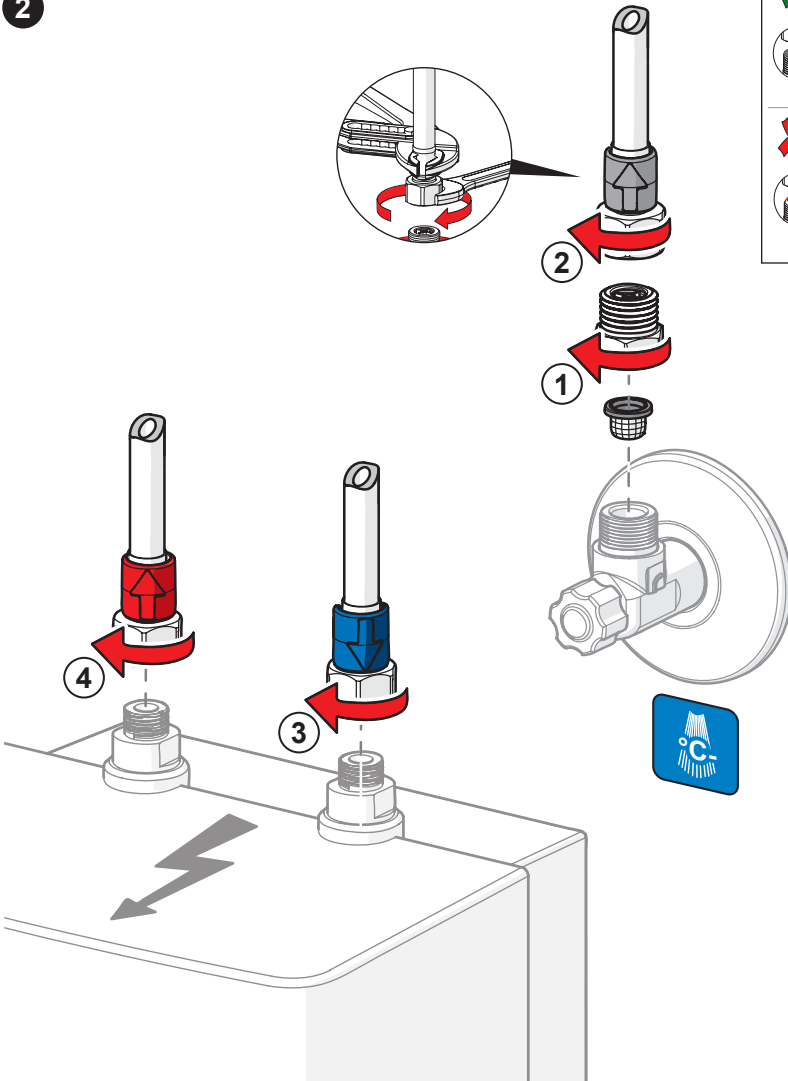

mpi.hansa.com/52372267

5437 2207

EN 817
50 - 1000 kPa
0.1 l/s (300 kPa w/Controller)
max. +70°C

mpi.hansa.com/54372207

1

1 max. 1600 kPa

2

2