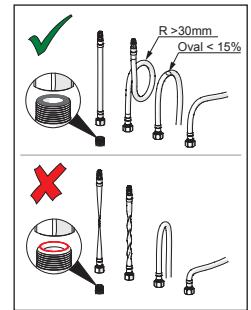

mpi.hansa.com/52372267

5437 2207

EN 817
50 - 1000 kPa
0.1 l/s (300 kPa w/Controller)
max. +70°C

mpi.hansa.com/54372207

1

1 max. 1600 kPa

2

2