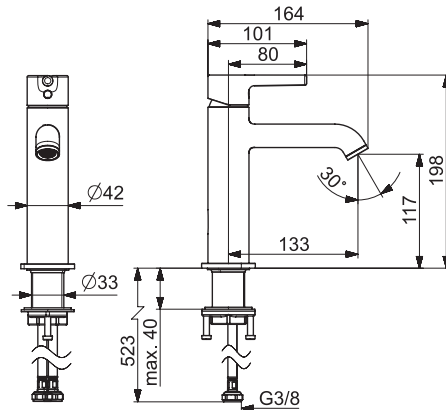

HANSA

Installation and maintenance guide

5237 2263

EN 817
50 - 1000 kPa
0.1 l/s (300 kPa w/Controller)
max. +70°C

mpi.hansa.com/52372263

5237 2267

EN 817
50 - 1000 kPa
0.1 l/s (300 kPa w/Controller)
max. +70°C

mpi.hansa.com/52372267

5437 2207

EN 817
50 - 1000 kPa
0.1 l/s (300 kPa w/Controller)
max. +70°C

mpi.hansa.com/54372207

1

1 max. 1600 kPa

2

2