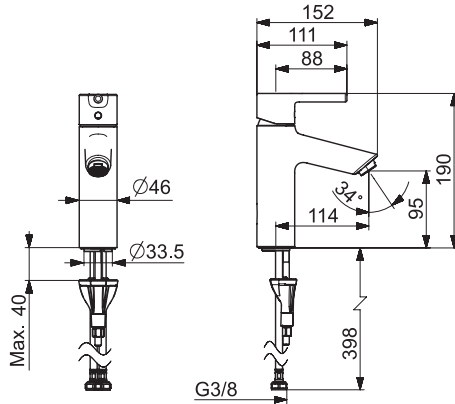

HANSA

Installation and maintenance guide

5237 2263

EN 817
50 - 1000 kPa
0.1 l/s (300 kPa w/Controller)
max. +70°C

mpi.hansa.com/52372263

5237 2267

EN 817
50 - 1000 kPa
0.1 l/s (300 kPa w/Controller)
max. +70°C

mpi.hansa.com/52372267

5437 2207

EN 817
50 - 1000 kPa
0.1 l/s (300 kPa w/Controller)
max. +70°C

mpi.hansa.com/54372207

1

1 max. 1600 kPa

2

2