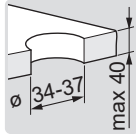

HANSA

Installation and maintenance guide

5237 2263

EN 817
50 - 1000 kPa
0.1 l/s (300 kPa w/Controller)
max. +70°C

mpi.hansa.com/52372263

5237 2267

EN 817
50 - 1000 kPa
0.1 l/s (300 kPa w/Controller)
max. +70°C

mpi.hansa.com/52372267

5437 2207

EN 817
50 - 1000 kPa
0.1 l/s (300 kPa w/Controller)
max. +70°C

mpi.hansa.com/54372207

1

1 max. 1600 kPa

2

2