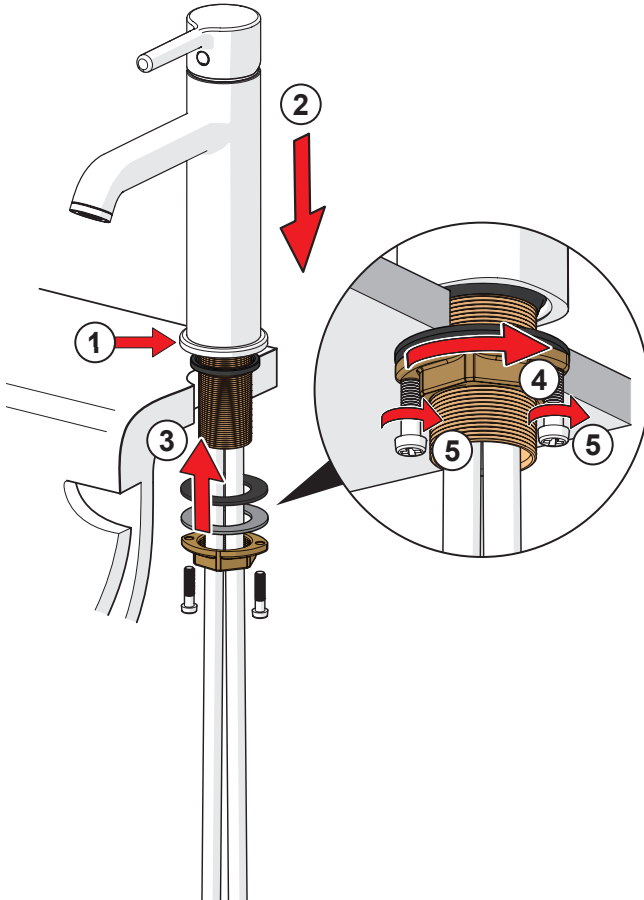

mpi.hansa.com/52372267

5437 2207

EN 817
50 - 1000 kPa
0.1 l/s (300 kPa w/Controller)
max. +70°C

mpi.hansa.com/54372207

1

1 max. 1600 kPa

2

2