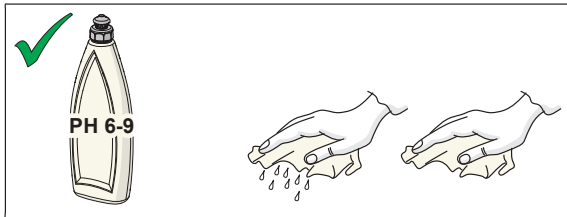

cleaning.hansa.com