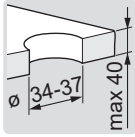

mpi.hansa.com/52372267

5437 2207

EN 817
50 - 1000 kPa
0.1 l/s (300 kPa w/Controller)
max. +70°C

mpi.hansa.com/54372207

1

1 max. 1600 kPa

2

2