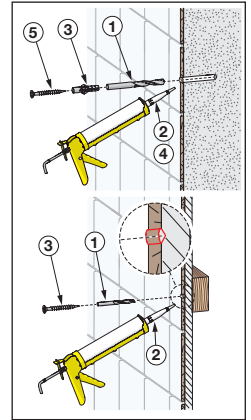

mpi.hansa.com/52372267

5437 2207

EN 817
50 - 1000 kPa
0.1 l/s (300 kPa w/Controller)
max. +70°C

mpi.hansa.com/54372207

1

1 max. 1600 kPa

2

2