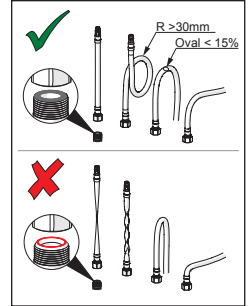

mpi.hansa.com/52372267

5437 2207

EN 817
50 - 1000 kPa
0.1 l/s (300 kPa w/Controller)
max. +70°C

mpi.hansa.com/54372207

1

1 max. 1600 kPa

2

2