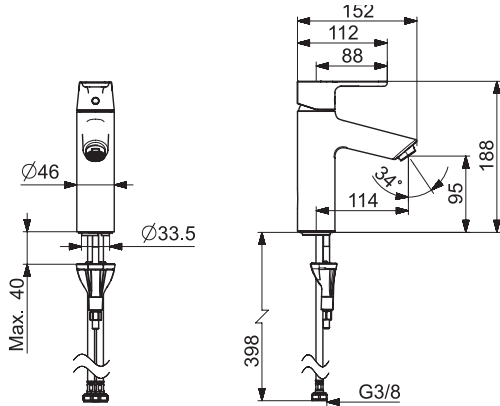

HANSA

Installation and maintenance guide

5237 2263

EN 817
50 - 1000 kPa
0.1 l/s (300 kPa w/Controller)
max. +70°C

mpi.hansa.com/52372263

5237 2267

EN 817
50 - 1000 kPa
0.1 l/s (300 kPa w/Controller)
max. +70°C

mpi.hansa.com/52372267

5437 2207

EN 817
50 - 1000 kPa
0.1 l/s (300 kPa w/Controller)
max. +70°C

mpi.hansa.com/54372207

1

1 max. 1600 kPa

2

2