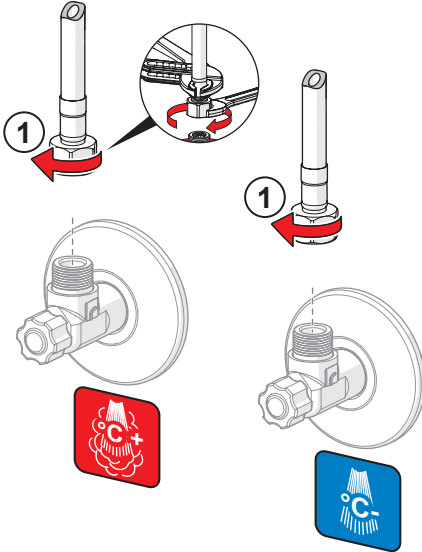

HANSA

Installation and maintenance guide

5237 2263

EN 817
50 - 1000 kPa
0.1 l/s (300 kPa w/Controller)
max. +70°C

mpi.hansa.com/52372263

5237 2267

EN 817
50 - 1000 kPa
0.1 l/s (300 kPa w/Controller)
max. +70°C

mpi.hansa.com/52372267

5437 2207

EN 817
50 - 1000 kPa
0.1 l/s (300 kPa w/Controller)
max. +70°C

mpi.hansa.com/54372207

1

1 max. 1600 kPa

2

2