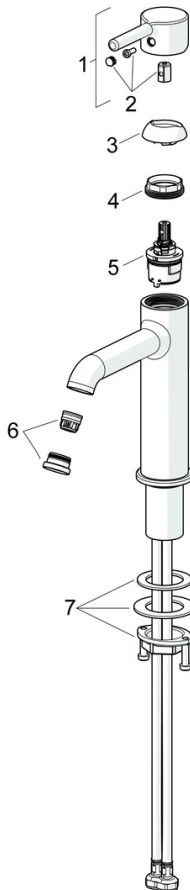

EAN: 4057304017414
static.hansa.com/54372207

- Umyvadlo
- Jednopáková
- Stojánková
- Chrom
- Pevné výtokové rameno
- CASCADE® aerátor, PCA® aerátor s konstatním průtokovým množstvím nezávislým na změnách tlaku
- Jedna ovládací páka / rukojeť, Pin - ovládací páka s tyčinkou, Páka se symboly teplé a studené vody
- Funkce pro nastavení maximální teploty a průtoku vody
- Ø 30 mm keramická kartuše pro ovládání teploty a průtoku vody
- Flexibilní připojovací hadice
- Tělo baterie z mosazi DZR
- Bez odpadní soupravy

Technické údaje

Vlastnosti průtoku

Průtokové množství při 3 bar (s regulátorem průtoku) **6.0 l/min**

Technické vlastnosti

Zdroj teplé vody **max. +70°C**
 Pracovní tlak **0.5-10 bar**
 Velikost přípojky **G3/8**
 Projection **133 mm**
 Zabezpečení proti zpětnému toku (ČSN EN 1717) **AA**
 Materiál **Mosaz**

Předpisy

Norma EN **EN 817**

Schválení a Prohlášení

EPD **S-P-06391**

Náhradní díly

SP54372207

Název	Kód
01 Páka	1014999V
02 Záslepka	1012105V
03 Krytka	1012132V
04 Upevňovací matice, M34x1.5	1012133V
05 Kartuše, 3.0	1014428V
06 Aerátor a klíč, PCA 5.7 l/min	1012273V
07 Upevňovací set	59913479