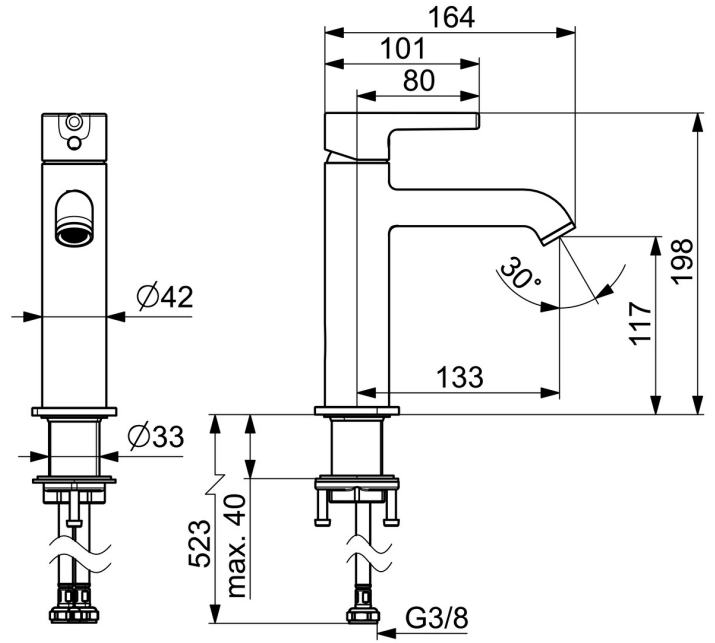

EAN: 4057304017414
static.hansa.com/54372207

- Umyvadlo
- Jednopáková
- Stojánková
- Chrom
- Pevné výtokové rameno
- CASCADE® aerátor, PCA® aerátor s konstatním průtokovým množstvím nezávislým na změnách tlaku
- Jedna ovládací páka / rukojeť, Pin - ovládací páka s tyčinkou, Páka se symboly teplé a studené vody
- Funkce pro nastavení maximální teploty a průtoku vody
- Ø 30 mm keramická kartuše pro ovládání teploty a průtoku vody
- Flexibilní připojovací hadice
- Tělo baterie z mosazi DZR
- Bez odpadní soupravy

Technické údaje

Vlastnosti průtoku

Průtokové množství při 3 bar (s regulátorem průtoku) **6.0 l/min**

Technické vlastnosti

Zdroj teplé vody **max. +70°C**
 Pracovní tlak **0.5-10 bar**
 Velikost přípojky **G3/8**
 Projection **133 mm**
 Zabezpečení proti zpětnému toku (ČSN EN 1717) **AA**
 Materiál **Mosaz**

Předpisy

Norma EN **EN 817**

Schválení a Prohlášení

EPD **S-P-06391**

Náhradní díly

SP54372207

Název	Kód
01 Páka	1014999V
02 Záslepka	1012105V
03 Krytka	1012132V
04 Upevňovací matice, M34x1.5	1012133V
05 Kartuše, 3.0	1014428V
06 Aerátor a klíč, PCA 5.7 l/min	1012273V
07 Upevňovací set	59913479