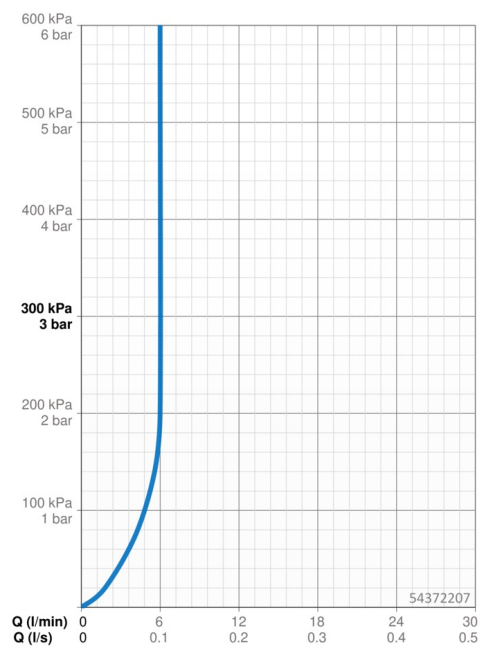

EAN: 4057304017414
static.hansa.com/54372207

- Umyvadlo
- Jednopáková
- Stojánková
- Chrom
- Pevné výtokové rameno
- CASCADE® aerátor, PCA® aerátor s konstatním průtokovým množstvím nezávislým na změnách tlaku
- Jedna ovládací páka / rukojeť, Pin - ovládací páka s tyčinkou, Páka se symboly teplé a studené vody
- Funkce pro nastavení maximální teploty a průtoku vody
- Ø 30 mm keramická kartuše pro ovládání teploty a průtoku vody
- Flexibilní připojovací hadice
- Tělo baterie z mosazi DZR
- Bez odpadní soupravy

Technické údaje

Vlastnosti průtoku

Průtokové množství při 3 bar (s regulátorem průtoku) **6.0 l/min**

Technické vlastnosti

Zdroj teplé vody **max. +70°C**
Pracovní tlak **0.5-10 bar**
Velikost přípojky **G3/8**
Projection **133 mm**
Zabezpečení proti zpětnému toku (ČSN EN 1717) **AA**
Materiál **Mosaz**

Předpisy

Norma EN **EN 817**

Schválení a Prohlášení

EPD **S-P-06391**