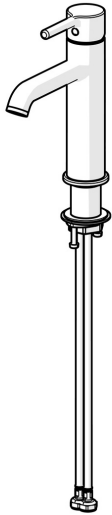

EAN: 4057304017414
static.hansa.com/54372207

- Umyvadlo
- Jednopáková
- Stojánková
- Chrom
- Pevné výtokové rameno
- CASCADE® aerátor, PCA® aerátor s konstatním průtokovým množstvím nezávislým na změnách tlaku
- Jedna ovládací páka / rukojeť, Pin - ovládací páka s tyčinkou, Páka se symboly teplé a studené vody
- Funkce pro nastavení maximální teploty a průtoku vody
- Ø 30 mm keramická kartuše pro ovládání teploty a průtoku vody
- Flexibilní připojovací hadice
- Tělo baterie z mosazi DZR
- Bez odpadní soupravy

Technické údaje

Vlastnosti průtoku

Průtokové množství při 3 bar (s regulátorem průtoku) **6.0 l/min**

Technické vlastnosti

Zdroj teplé vody **max. +70°C**
 Pracovní tlak **0.5-10 bar**
 Velikost přípojky **G3/8**
 Projection **133 mm**
 Zabezpečení proti zpětnému toku (ČSN EN 1717) **AA**
 Materiál **Mosaz**

Předpisy

Norma EN **EN 817**

Schválení a Prohlášení

EPD **S-P-06391**

Náhradní díly

SP54372207

Název	Kód
01 Páka	1014999V
02 Záslepka	1012105V
03 Krytka	1012132V
04 Upevňovací matice, M34x1.5	1012133V
05 Kartuše, 3.0	1014428V
06 Aerátor a klíč, PCA 5.7 l/min	1012273V
07 Upevňovací set	59913479