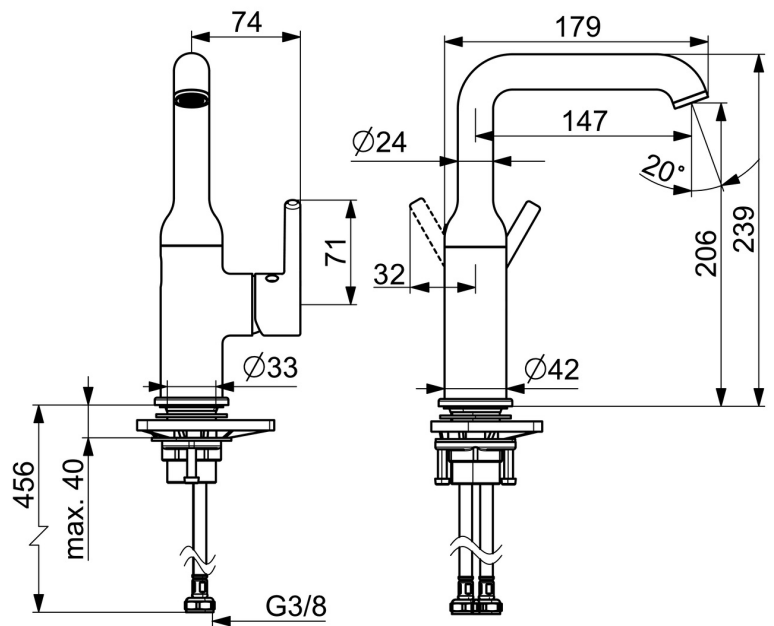

EAN: 4057304017452
static.hansa.com/54552207

- Umyvadlo
- Jednopáková s bočním ovládáním
- Stojánková
- Chrom
- Otočné výtokové rameno
- CASCADE® aerátor, PCA® aerátor s konstatním průtokovým množstvím nezávislým na změnách tlaku
- Jedna ovládací páka / rukojeť, Pin - ovládací páka s tyčinkou, Páka se symboly teplé a studené vody
- Funkce pro nastavení maximální teploty a průtoku vody
- Ø 30 mm keramická kartuše pro ovládání teploty a průtoku vody
- Flexibilní připojovací hadice
- Tělo baterie z mosazi DZR
- Bez odpadní soupravy

Technické údaje

Vlastnosti průtoku

Průtokové množství při 3 bar (s regulátorem průtoku) **6.0 l/min**

Technické vlastnosti

Zdroj teplé vody **max. +70°C**
 Pracovní tlak **0.5-10 bar**
 Velikost přípojky **G3/8**
 Projection **147 mm**
 Zabezpečení proti zpětnému toku (ČSN EN 1717) **AA**
 Materiál **Mosaz**

Předpisy

Norma EN **EN 817**
 Třída hlučnosti **I (ISO 3822)**

Náhradní díly

SP54552207

Název	Kód
01 Aerator a klíč, PCA 5.7 l/min	1012273V
02 Vysoký výtokové rameno	1012339V
03 Těsnění výtokového ramene	59914266
04 Kartuše, 3.0	1014428V
05 Upevňovací matice, M34x1.5	1012133V
06 Krytka	1012132V
07 Páka	1001749V
08 Záslepka	1012105V
09 Upevňovací set	59913479
10 Upevňovací destička	59910008