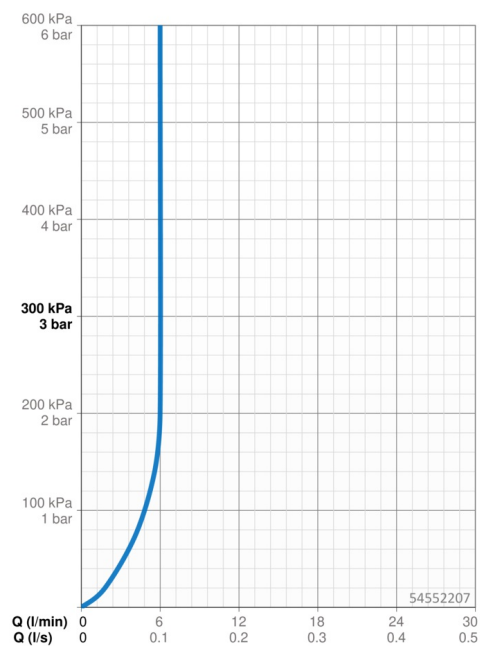

EAN: 4057304017452
static.hansa.com/54552207

- Umyvadlo
- Jednopáková s bočním ovládáním
- Stojánková
- Chrom
- Otočné výtokové rameno
- CASCADE® aerátor, PCA® aerátor s konstatním průtokovým množstvím nezávislým na změnách tlaku
- Jedna ovládací páka / rukojeť, Pin - ovládací páka s tyčinkou, Páka se symboly teplé a studené vody
- Funkce pro nastavení maximální teploty a průtoku vody
- Ø 30 mm keramická kartuše pro ovládání teploty a průtoku vody
- Flexibilní připojovací hadice
- Tělo baterie z mosazi DZR
- Bez odpadní soupravy

Technické údaje

Vlastnosti průtoku

Průtokové množství při 3 bar (s regulátorem průtoku) **6.0 l/min**

Technické vlastnosti

Zdroj teplé vody **max. +70°C**
Pracovní tlak **0.5-10 bar**
Velikost přípojky **G3/8**
Projection **147 mm**
Zabezpečení proti zpětnému toku (ČSN EN 1717) **AA**
Materiál **Mosaz**

Předpisy

Norma EN **EN 817**
Třída hlučnosti **I (ISO 3822)**