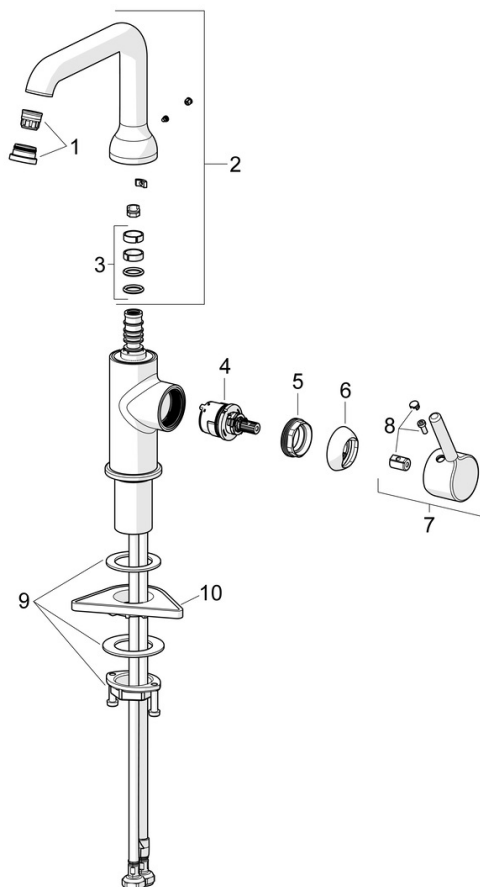

EAN: 4057304017452
static.hansa.com/54552207

- Umyvadlo
- Jednopáková s bočním ovládáním
- Stojánková
- Chrom
- Otočné výtokové rameno
- CASCADE® aerátor, PCA® aerátor s konstatním průtokovým množstvím nezávislým na změnách tlaku
- Jedna ovládací páka / rukojeť, Pin - ovládací páka s tyčinkou, Páka se symboly teplé a studené vody
- Funkce pro nastavení maximální teploty a průtoku vody
- Ø 30 mm keramická kartuše pro ovládání teploty a průtoku vody
- Flexibilní připojovací hadice
- Tělo baterie z mosazi DZR
- Bez odpadní soupravy

Technické údaje

Vlastnosti průtoku

Průtokové množství při 3 bar (s regulátorem průtoku) **6.0 l/min**

Technické vlastnosti

Zdroj teplé vody **max. +70°C**
 Pracovní tlak **0.5-10 bar**
 Velikost přípojky **G3/8**
 Projection **147 mm**
 Zabezpečení proti zpětnému toku (ČSN EN 1717) **AA**
 Materiál **Mosaz**

Předpisy

Norma EN **EN 817**
 Třída hlučnosti **I (ISO 3822)**

Náhradní díly

SP54552207

Název	Kód
01 Aerator a klíč, PCA 5.7 l/min	1012273V
02 Vysoký výtokové rameno	1012339V
03 Těsnění výtokového ramene	59914266
04 Kartuše, 3.0	1014428V
05 Upevňovací matice, M34x1.5	1012133V
06 Krytka	1012132V
07 Páka	1001749V
08 Záslepka	1012105V
09 Upevňovací set	59913479
10 Upevňovací destička	59910008