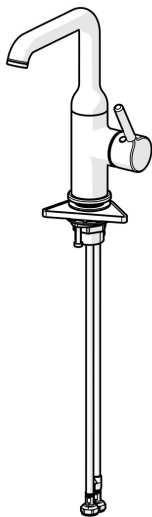

EAN: 4057304017452
static.hansa.com/54552207

- Umyvadlo
- Jednopáková s bočním ovládáním
- Stojánková
- Chrom
- Otočné výtokové rameno
- CASCADE® aerátor, PCA® aerátor s konstatním průtokovým množstvím nezávislým na změnách tlaku
- Jedna ovládací páka / rukojeť, Pin - ovládací páka s tyčinkou, Páka se symboly teplé a studené vody
- Funkce pro nastavení maximální teploty a průtoku vody
- Ø 30 mm keramická kartuše pro ovládání teploty a průtoku vody
- Flexibilní připojovací hadice
- Tělo baterie z mosazi DZR
- Bez odpadní soupravy

Technické údaje

Vlastnosti průtoku

Průtokové množství při 3 bar (s regulátorem průtoku) **6.0 l/min**

Technické vlastnosti

Zdroj teplé vody **max. +70°C**
 Pracovní tlak **0.5-10 bar**
 Velikost přípojky **G3/8**
 Projection **147 mm**
 Zabezpečení proti zpětnému toku (ČSN EN 1717) **AA**
 Materiál **Mosaz**

Předpisy

Norma EN **EN 817**
 Třída hlučnosti **I (ISO 3822)**

Náhradní díly

SP54552207

Název	Kód
01 Aerator a klíč, PCA 5.7 l/min	1012273V
02 Vysoký výtokové rameno	1012339V
03 Těsnění výtokového ramene	59914266
04 Kartuše, 3.0	1014428V
05 Upevňovací matice, M34x1.5	1012133V
06 Krytka	1012132V
07 Páka	1001749V
08 Záslepka	1012105V
09 Upevňovací set	59913479
10 Upevňovací destička	59910008