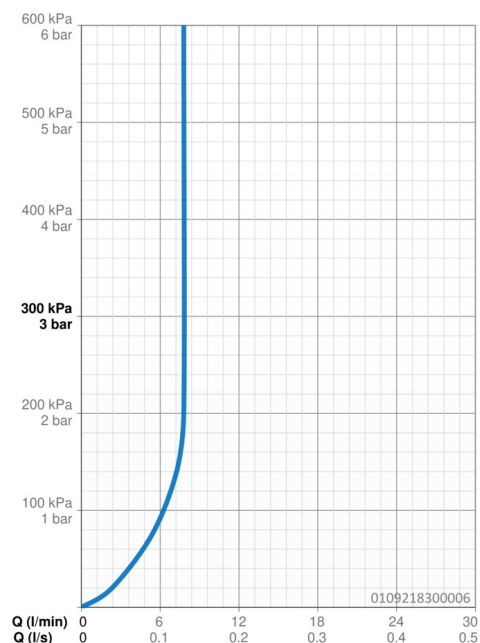

EAN: 4015474271289
static.hansa.com/0109218300006

- Umyvadlo
- Jednopáková, Cold Start
- Stojánková
- Chrom
- Pevné výtokové rameno
- PCA® aerátor s konstatním průtokovým množstvím nezávislým na změnách tlaku
- Páka se symboly teplé a studené vody, Jedna ovládací páka / rukojeť
- Mechanický uzávěr odpadu s táhlem
- Funkce pro nastavení maximální teploty a průtoku vody, Nastavitelný omezovač teploty vody (součástí dodávky, možnost dodatečné instalace), Úspora energie (Cold Start) - studená voda ve střední poloze
- ø 48 mm keramická eco kartuše pro ovládání teploty a průtoku vody
- Měděné přípojovací trubky
- Tělo baterie z mosazi DZR, Montážní systém Rapid

Technické údaje

Vlastnosti průtoku

Průtokové množství při 3 bar (s regulátorem průtoku) **7.8 l/min**

Technické vlastnosti

Velikost DN (jmenovitý rozměr)	DN15
Zdroj teplé vody	max. +80°C
Pracovní tlak	0.5-10 bar
Velikost přípojky	Ø10
Projection	141 mm
Zabezpečení proti zpětnému toku (ČSN EN 1717)	AA
Materiál	Mosaz

Předpisy

Norma EN **EN 817**