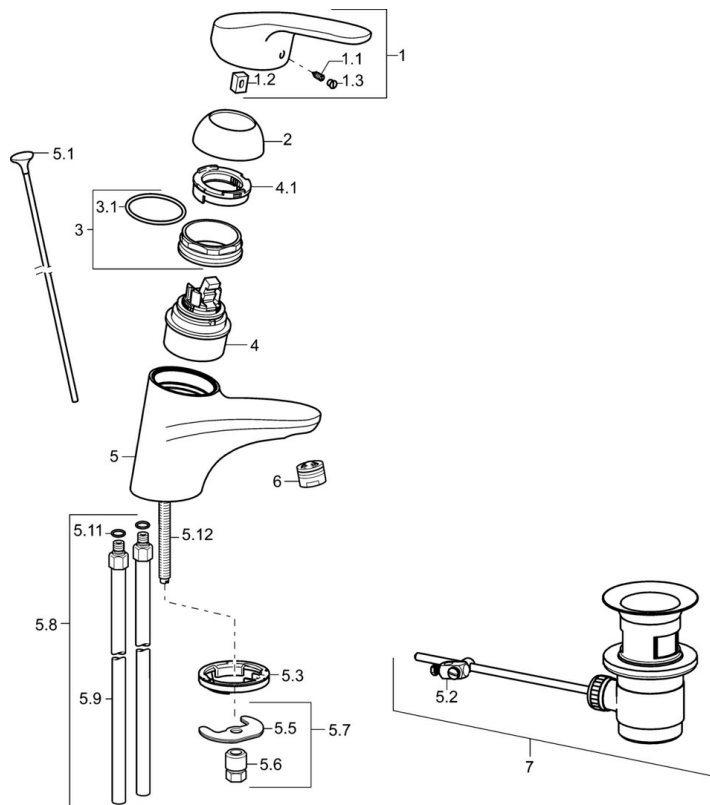

### Technické vlastnosti

Velikost DN (jmenovitý rozměr)	<b>DN15</b>
Zdroj teplé vody	<b>max. +80°C</b>
Pracovní tlak	<b>0.5-10 bar</b>
Velikost přípojky	<b>Ø10</b>
Projection	<b>141 mm</b>
Zabezpečení proti zpětnému toku (ČSN EN 1717)	<b>AA</b>
Materiál	<b>Mosaz</b>

### SP01092183

	Název	Kód
1	Dlouhá páka, L=138	01880076
1	Páka, L=93 mm	01880083
1.1	Šroub, M5x8, SW2.5	59904755
1.2	Kluzné pouzdro (osazené)	59904778
1.3	Záslepka Šedá	59912112
2	Krytka	59912638
3	Oční šroub, M50x1, SW45	59904775
3.1	O-kroužek, d 43x2.5	59911166
4	Kartuše, 4.8 eco	59904601
4	Kartuše, 4.8 Eco-Top	59911431
4.1	Hot water limiter	59904759
5.1	Ovládací táhlo vypouštěcího ventilu	59914053
5.2	Spojovací díl táhel	59904624
5.3	Těsnění	59914591
5.5	Upevňovací deska	59904765
5.6	Šroub, M8x1, SW13	59904766
5.7	Upevňovací set	59910749
5.8	Instalační set	59911791
5.9	Šroubení, L=430, M10x1	59912550
5.11	O-kroužek, d 7.65x1.78	59902337
5.12	Upevňovací šroub, M8x1, L=140	59912474
6	Aerator, M24x1 (2011-)	59913739
7	Vypouštěcí ventil	59904620