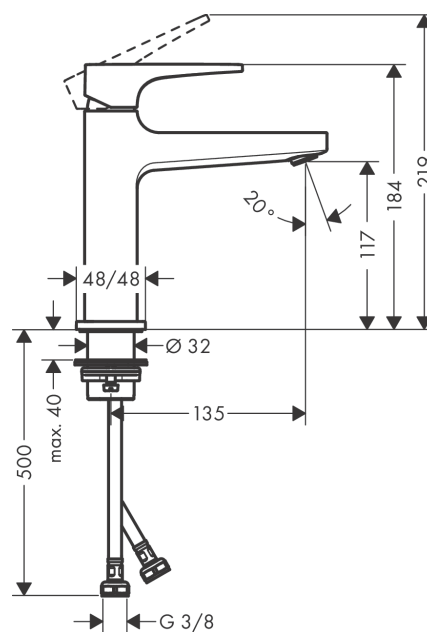

Metropol**Umyvadlová baterie 110 s plnou pákou a odtokovou soupravou Push-Open**Povrch: **kartáčovaný bronz** Číslo položky: **32507140****Popis****Vlastnosti**

- zahrnuje: páková umyvadlová baterie, odtoková souprava
- ComfortZone 110
- výtok: 135 mm
- výška výtoku: 117 mm
- druh proudu: normální proud
- maximální průtok při 3 bar: 5 l/min
- keramická kartuše
- nastavitelné omezení teploty
- vhodné pro průtokový ohřívač
- odtoková souprava Push-Open G 1¼
- materiál odtokové soupravy: kov
- způsob připojení: převlečné matky G ¾
- rozměr přívodů: DN15

Technologie**Ocenění za design****Obrázek výrobku****Kótovaný výkres**

Metropol

Umyvadlová baterie 110 s plnou pákou a odtokovou soupravou Push-Open

Povrch: **kartáčovaný bronz** Číslo položky: **32507140**

Průtokový diagram