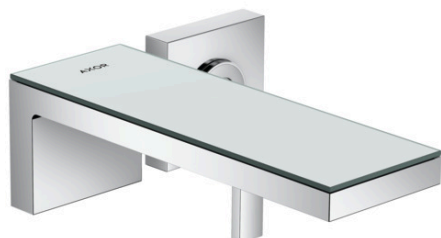

AXOR MyEdition

Páková umyvadlová baterie pod omítku, pro nástěnnou montáž, s výtokem 221 mm

Povrchové úpravy: Číslo položky: **47060000**

Vlastnosti

- zahrnuje: destička, odtoková souprava, páková umyvadlová baterie pod omítku, pro montáž na stěnu
- výtok: 221 mm
- destička z bezpečnostního skla
- druh proudu: proudu PowderRain
- maximální průtok při 3 bar: 5 l/min
- keramická kartuše
- nastavitelné omezení teploty
- s izolovaným vedením vody
- vhodné pro průtokový ohřívač
- neuzavíratelná odtoková souprava
- způsob připojení: základní těleso
- rozměr přívodů: DN15
- rukojeť je možné umístit vpravo nebo vlevo, podle instalace základního tělesa

Technologie

Obrázek výrobku

Kótovaný výkres

AXOR MyEdition

Páková umyvadlová baterie pod omítku, pro nástěnnou montáž, s výtokem 221 mm

Povrchové úpravy: Číslo položky: **47060000**

Průtokový diagram