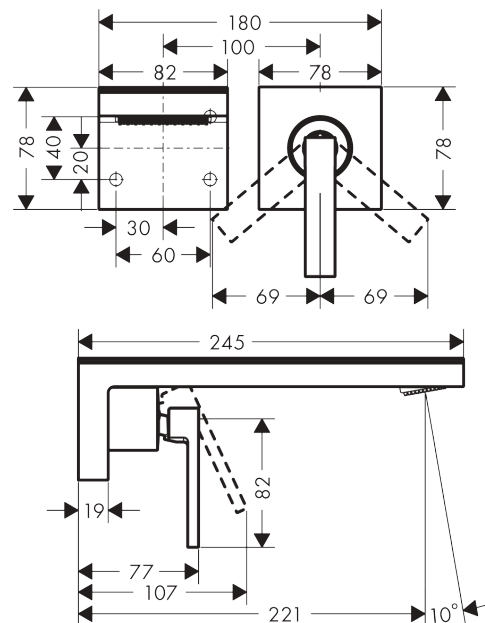

AXOR MyEdition

Páková umyvadlová baterie pod omítku, pro nástěnnou montáž, s výtokem 221 mm

Povrchové úpravy: Číslo položky: **47060000**

Vlastnosti

- zahrnuje: destička, odtoková souprava, páková umyvadlová baterie pod omítku, pro montáž na stěnu
- výtok: 221 mm
- destička z bezpečnostního skla
- druh proudu: proudu PowderRain
- maximální průtok při 3 bar: 5 l/min
- keramická kartuše
- nastavitelné omezení teploty
- s izolovaným vedením vody
- vhodné pro průtokový ohřívač
- neuzavíratelná odtoková souprava
- způsob připojení: základní těleso
- rozměr přívodů: DN15
- rukojeť je možné umístit vpravo nebo vlevo, podle instalace základního tělesa

Technologie

Obrázek výrobku

Kótovaný výkres

AXOR MyEdition

Páková umyvadlová baterie pod omítku, pro nástěnnou montáž, s výtokem 221 mm

Povrchové úpravy: Číslo položky: **47060000**

Průtokový diagram