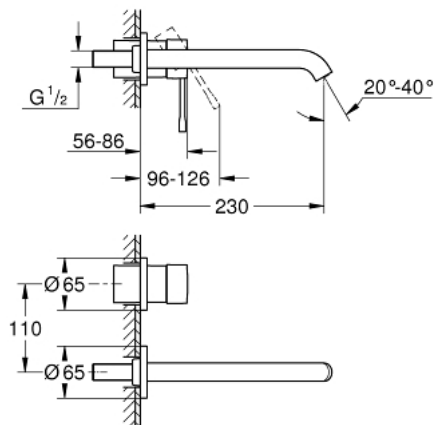

## 29 193 DL1 ESSENCE UMYVADLOVÁ DVOUOTVOROVÁ BATERIE, VELIKOST L

### POPIS PRODUKTU

- Barva: kartáčovaný Warm Sunset
- montáž na stěnu
- sada pro kompletní instalaci pomocí podomítkového tělesa
- 32 635 000
- bez podomítkového tělesa
- kovová rozeta
- kovová ovládací páka
- GROHE Long-Life Shine povrch
- GROHE Water Saving perlátor 5,7 l/min
- GROHE AquaGuide nastavitelný perlátor
- rozteč 110 mm
- rozpětí 230 mm
- Kolekce Professional