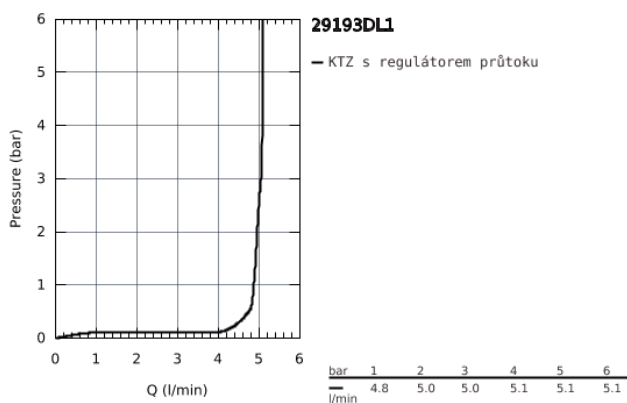

## 29 193 DL1 ESSENCE UMYVADLOVÁ DVOUOTVOROVÁ BATERIE, VELIKOST L

### POPIS PRODUKTU

- Barva: kartáčovaný Warm Sunset
- montáž na stěnu
- sada pro kompletní instalaci pomocí podomítkového tělesa
- 32 635 000
- bez podomítkového tělesa
- kovová rozeta
- kovová ovládací páka
- GROHE Long-Life Shine povrch
- GROHE Water Saving perlátor 5,7 l/min
- GROHE AquaGuide nastavitelný perlátor
- rozteč 110 mm
- rozpětí 230 mm
- Kolekce Professional