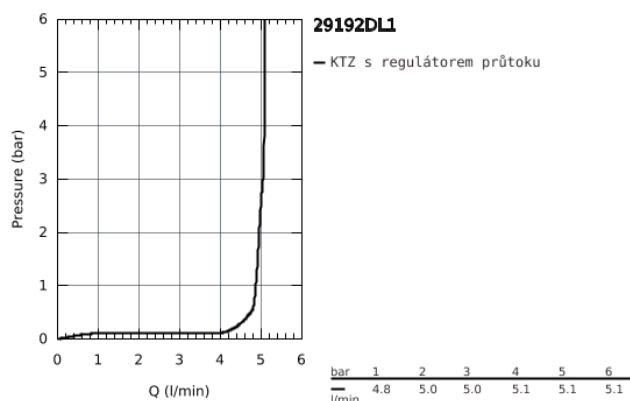

29 192 DL1 ESSENCE UMYVADLOVÁ DVOUOTVOROVÁ BATERIE, VELIKOST M

POPIS PRODUKTU

- Barva: kartáčovaný Warm Sunset
- montáž na stěnu
- sada pro kompletní instalaci pomocí podomítkového tělesa
- 32 635 000
- bez podomítkového tělesa
- kovová rozeta
- kovová ovládací páka
- GROHE Long-Life Shine povrch
- GROHE Water Saving perlátor 5,7 l/min
- GROHE AquaGuide nastavitelný perlátor
- rozteč 110 mm
- rozpětí 183 mm
- Kolekce Professional

29 192 DL1 ESSENCE UMYVADLOVÁ DVOUOTVOROVÁ BATERIE, VELIKOST M

NÁHRADNÍ DÍLY , října 2020 – Nyní

- 1: páka (Č. obj. 46916DL0)
- 2: Perlátor (Č. obj. 48480000)
- 3: Šroub (Č. obj. 43094000)
- 4: Prodloužení (Č. obj. 46943000)*