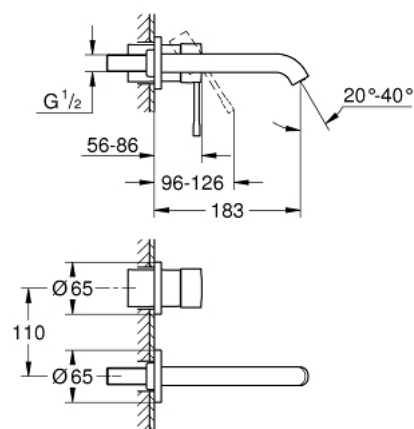

29 192 DL1 ESSENCE UMYVADLOVÁ DVOUOTVOROVÁ BATERIE, VELIKOST M

POPIS PRODUKTU

- Barva: kartáčovaný Warm Sunset
- montáž na stěnu
- sada pro kompletní instalaci pomocí podomítkového tělesa
- 32 635 000
- bez podomítkového tělesa
- kovová rozeta
- kovová ovládací páka
- GROHE Long-Life Shine povrch
- GROHE Water Saving perlátor 5,7 l/min
- GROHE AquaGuide nastavitelný perlátor
- rozteč 110 mm
- rozpětí 183 mm
- Kolekce Professional

29 192 DL1 ESSENCE UMYVADLOVÁ DVOUOTVOROVÁ BATERIE, VELIKOST M

NÁHRADNÍ DÍLY , října 2020 – Nyní

- 1: páka (Č. obj. 46916DL0)
- 2: Perlátor (Č. obj. 48480000)
- 3: Šroub (Č. obj. 43094000)
- 4: Prodloužení (Č. obj. 46943000)*