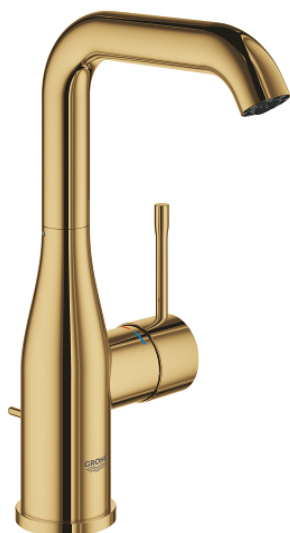

24 174 GL1 ESSENCE PÁKOVÁ UMYVADLOVÁ BATERIE DN15, VELIKOST L

POPIS PRODUKTU

- Barva: Cool Sunrise
- jednootvorová montáž
- kovová ovládací páka
- keramická kartuše 28 mm s GROHE SilkMove
- s omezovačem teplot
- GROHE Long-Life Shine povrch
- GROHE Water Saving perlátor 5,7 l/min
- GROHE AquaGuide nastavitelný perlátor
- GROHE FastFixation Plus Rychloupevňovací systém
- otočná výtoková trubice s perlátorem a dorazem
- odtoková souprava DN 32
- flexi připojovací hadičky
- doporučený minimální tlak vody 1,0 bar