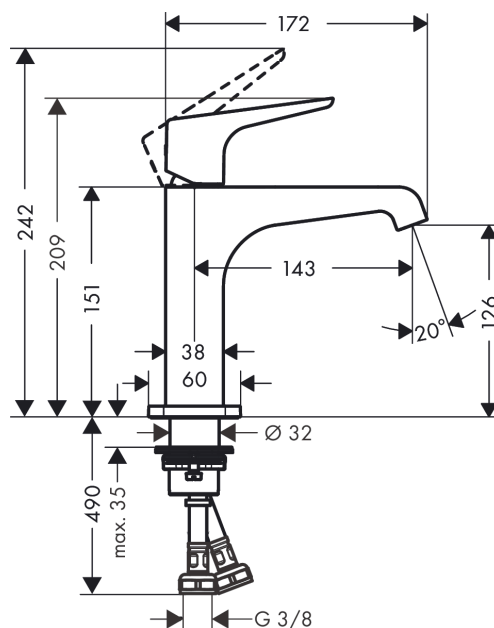

AXOR Citterio E

Páková umyvadlová baterie 130 s páčkovou rukojetí a s odtokovou soupravou

Povrchové úpravy: Číslo položky: 36111000

Vlastnosti

- zahrnuje: páková umyvadlová baterie, odtoková souprava
- ComfortZone 130
- výtok: 143 mm
- výška výtoku: 126 mm
- druh proudu: laminární proud
- maximální průtok při 0,3 MPa: 5 l/min
- keramická kartuše
- nastavitelné omezení teploty
- vhodné pro průtokový ohřívač
- neuzavíratelná odtoková souprava
- způsob připojení: převlečné matky G 3/8
- rozměr přívodů: DN15

Technologie

Obrázek výrobku

Kótovaný výkres

AXOR Citterio E

Páková umyvadlová baterie 130 s páčkovou rukojetí a s odtokovou soupravou

Povrchové úpravy: Číslo položky: **36111000**

Průtokový diagram