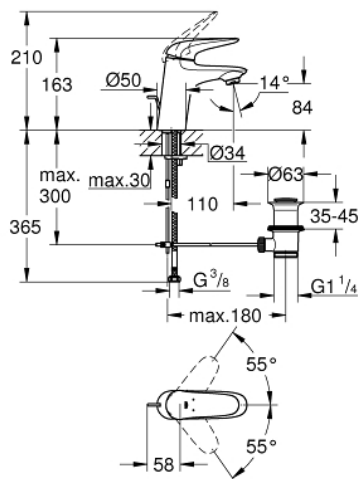

## 23 707 003 EUROSTYLE PÁKOVÁ UMYVADLOVÁ BATERIE DN 15, VELIKOST S

### POPIS PRODUKTU

- Barva: chrom
- jednoutorová montáž
- kovová páka
- keramická kartuše s technologií GROHE SilkMove 35 mm
- variabilně nastavitelný omezovač průtoku
- s omezovačem teplot
- GROHE Long-Life Shine chromový povrch
- GROHE Water Saving perlátor 5,7 l/min
- GROHE FastFixation rychlomontážní systém
- odtoková souprava DN 32
- flexi připojovací hadičky

### NÁHRADNÍ DÍLY , listopadu 2015 – Nyní

- 1: Celokovová páka (Č. obj. 46951000)
  - 2: Kryt (Č. obj. 46492000)
  - 3: Nastavitelné ELB, DN 10 (Č. obj. 46460000)
  - 4: Kartuše (Č. obj. 46374000)
  - 5: Táhlo (Č. obj. 46739000)
  - 6: Perlátor (Č. obj. 48159000)
  - 7: Kontrašroubení (Č. obj. 46671000)
  - 8: Odpadová garnitura DN 32 (Č. obj. 28910000)
  - 8.1: Zátka (Č. obj. 07182000)
  - 8.2: Excentrická ovládací páka (Č. obj. 07052000)
  - 9: Excentrická ovládací páka (Č. obj. 07341000)\*
  - 10: Klíč (Č. obj. 19332000)\*
  - 11: Montážní klíč (Č. obj. 19017000)\*
- \* Volitelné příslušenství