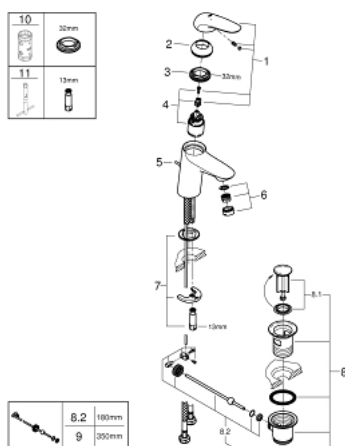

## 23 707 003 EUROSTYLE PÁKOVÁ UMYVADLOVÁ BATERIE DN 15, VELIKOST S

### POPIS PRODUKTU

- Barva: chrom
- jednoutorová montáž
- kovová páka
- keramická kartuše s technologií GROHE SilkMove 35 mm
- variabilně nastavitelný omezovač průtoku
- s omezovačem teplot
- GROHE Long-Life Shine chromový povrch
- GROHE Water Saving perlátor 5,7 l/min
- GROHE FastFixation rychlomontážní systém
- odtoková souprava DN 32
- flexi připojovací hadičky

### NÁHRADNÍ DÍLY , listopadu 2015 – Nyní

- 1: Celokovová páka (Č. obj. 46951000)
  - 2: Kryt (Č. obj. 46492000)
  - 3: Nastavitelné ELB, DN 10 (Č. obj. 46460000)
  - 4: Kartuše (Č. obj. 46374000)
  - 5: Táhlo (Č. obj. 46739000)
  - 6: Perlátor (Č. obj. 48159000)
  - 7: Kontrašroubení (Č. obj. 46671000)
  - 8: Odpadová garnitura DN 32 (Č. obj. 28910000)
  - 8.1: Zátka (Č. obj. 07182000)
  - 8.2: Excentrická ovládací páka (Č. obj. 07052000)
  - 9: Excentrická ovládací páka (Č. obj. 07341000)\*
  - 10: Klíč (Č. obj. 19332000)\*
  - 11: Montážní klíč (Č. obj. 19017000)\*
- \* Volitelné příslušenství