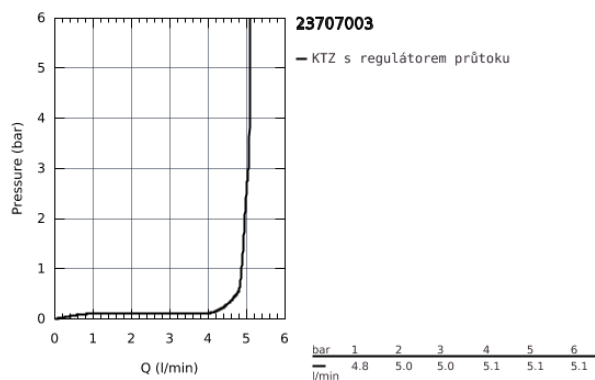

### POPIS PRODUKTU

- Barva: chrom
- jednoutorová montáž
- kovová páka
- keramická kartuše s technologií GROHE SilkMove 35 mm
- variabilně nastavitelný omezovač průtoku
- s omezovačem teplot
- GROHE Long-Life Shine chromový povrch
- GROHE Water Saving perlátor 5,7 l/min
- GROHE FastFixation rychlomontážní systém
- odtoková souprava DN 32
- flexi připojovací hadičky