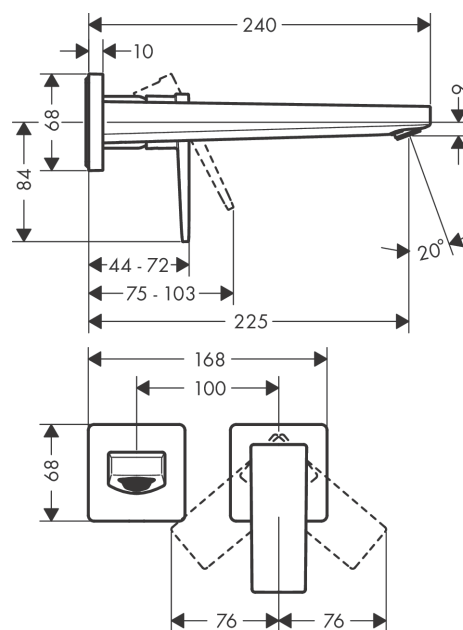

Metropol**Umyvadlová baterie s plnou pákou pod omítku, s výtokem 225 mm**Povrch: **chrom** Číslo položky: **32526000****Popis****Vlastnosti**

- zahrnuje: páková umyvadlová baterie pod omítku, pro montáž na stěnu, odtoková souprava
- výtok: 225 mm
- druh proudu: normální proud
- maximální průtok při 0,3 MPa: 5 l/min
- keramická kartuše
- nastavitelné omezení teploty
- vhodné pro průtokový ohřívač
- neuzavíratelná odtoková souprava
- materiál odtokové soupravy: kov
- způsob připojení: základní těleso
- rozměr přívodů: DN15
- rukojeť je možné umístit vpravo nebo vlevo, podle instalace základního tělesa

Technologie**Ocenění za design****Obrázek výrobku****Kótovaný výkres**

Metropol

Umyvadlová baterie s plnou pákou pod omítku, s výtokem 225 mm

Povrch: chrom Číslo položky: 32526000

Průtokový diagram