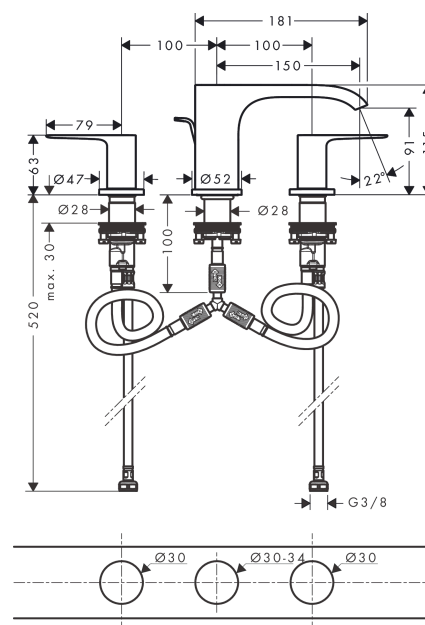

**Vivenis****3-otvorová umyvadlová armatura 90 s odtokovou soupravou s táhlem**Povrch: **matná černá** Číslo položky: **75033670****Popis****Vlastnosti**

- zahrnuje: 3-otvorová umyvadlová armatura, odtoková souprava
- ComfortZone 90
- výtok: 150 mm
- výška výtoku: 91 mm
- druh proudu: vodopád
- maximální průtok při 0,3 MPa: 5 l/min
- s keramickými ventily pro teplou a studenou vodu 90°
- vhodné pro průtokový ohřívač
- odtoková souprava s táhlem G 1¼
- materiál odtokové soupravy: kov
- způsob připojení: převlečné matky G ¾
- rozměr přívodů: DN15

**Technologie****Ocenění za design**

reddot winner 2021

GERMAN  
DESIGN  
AWARD  
WINNER  
2022**Obrázek výrobku****Kótovaný výkres**

**Vivenis**

**3-otvorová umyvadlová armatura 90 s odtokovou soupravou s táhlem**

Povrch: **matná černá** Číslo položky: **75033670**

**Průtokový diagram**