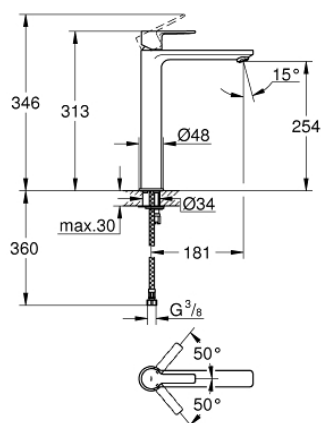

23 405 001 LINEARE PÁKOVÁ UMYVADLOVÁ BATERIE DN 15, VELIKOST XL

POPIS PRODUKTU

- Barva: chrom
- jednoutorová montáž
- kovová ovládací páka
- pro volně stojící umyvadla
- keramická kartuše 28 mm s GROHE SilkMove
- s omezovačem teplot
- GROHE Long-Life Shine chromový povrch
- GROHE Water Saving SpeedClean perlátor 5,7 l/min
- GROHE FastFixation Plus rychlomontážní systém
- hladké tělo
- flexi připojovací hadičky
- doporučený minimální tlak vody 1,0 bar

23 405 001 LINEARE PÁKOVÁ UMYVADLOVÁ BATERIE DN 15, VELIKOST XL

NÁHRADNÍ DÍLY , července 2016 – Nyní

- 1: Kompletní páka (Č. obj. 46980000)
- 2: Kryt (Č. obj. 46581000)
- 3: Upevňovací kroužek (Č. obj. 07419000)
- 4: Kartuše (Č. obj. 46580000)
- 5: Perlátor (Č. obj. 48159000)
- 6: Kontrašroubení (Č. obj. 46645000)
- 7: Montážní klíč (Č. obj. 19017000)*