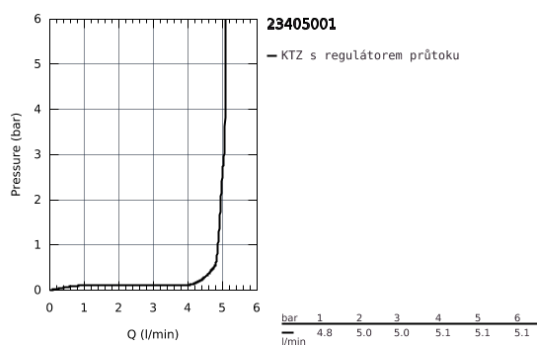

23 405 001 LINEARE PÁKOVÁ UMYVADLOVÁ BATERIE DN 15, VELIKOST XL

POPIS PRODUKTU

- Barva: chrom
- jednoutorová montáž
- kovová ovládací páka
- pro volně stojící umyvadla
- keramická kartuše 28 mm s GROHE SilkMove
- s omezovačem teplot
- GROHE Long-Life Shine chromový povrch
- GROHE Water Saving SpeedClean perlátor 5,7 l/min
- GROHE FastFixation Plus rychlomontážní systém
- hladké tělo
- flexi připojovací hadičky
- doporučený minimální tlak vody 1,0 bar

23 405 001 LINEARE PÁKOVÁ UMYVADLOVÁ BATERIE DN 15, VELIKOST XL

NÁHRADNÍ DÍLY , července 2016 – Nyní

- 1: Kompletní páka (Č. obj. 46980000)
- 2: Kryt (Č. obj. 46581000)
- 3: Upevňovací kroužek (Č. obj. 07419000)
- 4: Kartuše (Č. obj. 46580000)
- 5: Perlátor (Č. obj. 48159000)
- 6: Kontrašroubení (Č. obj. 46645000)
- 7: Montážní klíč (Č. obj. 19017000)*