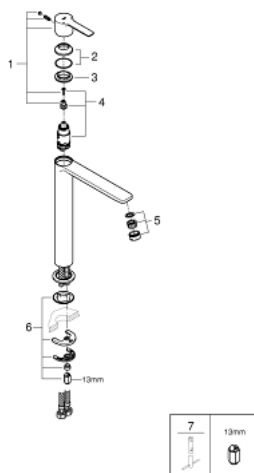

23 405 001 LINEARE PÁKOVÁ UMYVADLOVÁ BATERIE DN 15, VELIKOST XL

POPIS PRODUKTU

- Barva: chrom
- jednoutorová montáž
- kovová ovládací páka
- pro volně stojící umyvadla
- keramická kartuše 28 mm s GROHE SilkMove
- s omezovačem teplot
- GROHE Long-Life Shine chromový povrch
- GROHE Water Saving SpeedClean perlátor 5,7 l/min
- GROHE FastFixation Plus rychlomontážní systém
- hladké tělo
- flexi připojovací hadičky
- doporučený minimální tlak vody 1,0 bar

23 405 001 LINEARE PÁKOVÁ UMYVADLOVÁ BATERIE DN 15, VELIKOST XL

NÁHRADNÍ DÍLY , července 2016 – Nyní

- 1: Kompletní páka (Č. obj. 46980000)
- 2: Kryt (Č. obj. 46581000)
- 3: Upevňovací kroužek (Č. obj. 07419000)
- 4: Kartuše (Č. obj. 46580000)
- 5: Perlátor (Č. obj. 48159000)
- 6: Kontrašroubení (Č. obj. 46645000)
- 7: Montážní klíč (Č. obj. 19017000)*