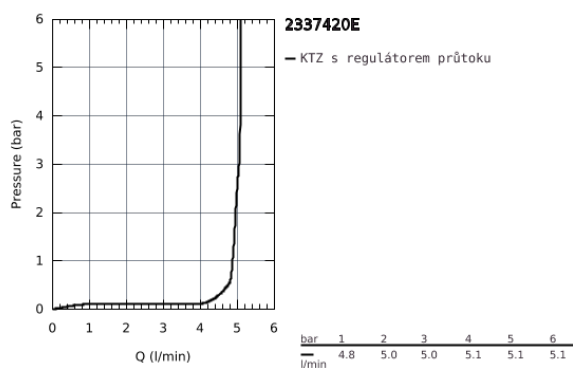

23 374 20E EUROSTYLE COSMOPOLITAN PÁKOVÁ UMYVADLOVÁ BATERIE DN 15, VELIKOST S

POPIS PRODUKTU

- Barva: chrom
- jednootvorová montáž
- kovová ovládací páka
- GROHE SilkMove Energy Saving 35 mm keramická kartuše s funkcí Energy Saving při studeném startu
- variabilně nastavitelný omezovač průtoku
- omezovač teploty
- GROHE Long-Life Shine chromový povrch
- GROHE Water Saving perlátor 5,7 l/min
- GROHE FastFixation Rychloupevňovací systém se středící pomůckou
- odtoková souprava DN 32
- flexi připojovací hadičky
- doporučený minimální tlak vody 1,0 bar

23 374 20E EUROSTYLE COSMOPOLITAN PÁKOVÁ UMYVADLOVÁ BATERIE DN 15, VELIKOST S

NÁHRADNÍ DÍLY , července 2017 – Nyní

- 1: Kompletní páka (Č. obj. 46829000)
 - 2: Kryt (Č. obj. 46492000)
 - 3: Nastavitelné ELB, DN 10 (Č. obj. 46460000)
 - 4: Kartuše (Č. obj. 46863000)
 - 5: Táhlo (Č. obj. 46739000)
 - 6: Perlátor (Č. obj. 48159000)
 - 7: Kontrašroubení (Č. obj. 46671000)
 - 8: Odpadová garnitura DN 32 (Č. obj. 28910000)
 - 8.1: Zátka (Č. obj. 07182000)
 - 8.2: Excentrická ovládací páka (Č. obj. 07052000)
 - 9: Klíč (Č. obj. 19332000)*
 - 10: Montážní klíč (Č. obj. 19017000)*
 - 11: Excentrická ovládací páka (Č. obj. 07341000)*
- * Volitelné příslušenství