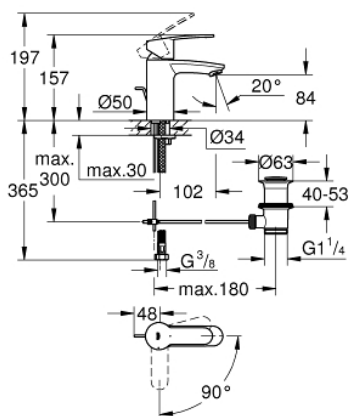

23 374 20E EUROSTYLE COSMOPOLITAN PÁKOVÁ UMYVADLOVÁ BATERIE DN 15, VELIKOST S

POPIS PRODUKTU

- Barva: chrom
- jednootvorová montáž
- kovová ovládací páka
- GROHE SilkMove Energy Saving 35 mm keramická kartuše s funkcí Energy Saving při studeném startu
- variabilně nastavitelný omezovač průtoku
- omezovač teploty
- GROHE Long-Life Shine chromový povrch
- GROHE Water Saving perlátor 5,7 l/min
- GROHE FastFixation Rychloupevňovací systém se středící pomůckou
- odtoková souprava DN 32
- flexi připojovací hadičky
- doporučený minimální tlak vody 1,0 bar

23 374 20E EUROSTYLE COSMOPOLITAN PÁKOVÁ UMYVADLOVÁ BATERIE DN 15, VELIKOST S

NÁHRADNÍ DÍLY , července 2017 – Nyní

- 1: Kompletní páka (Č. obj. 46829000)
 - 2: Kryt (Č. obj. 46492000)
 - 3: Nastavitelné ELB, DN 10 (Č. obj. 46460000)
 - 4: Kartuše (Č. obj. 46863000)
 - 5: Táhlo (Č. obj. 46739000)
 - 6: Perlátor (Č. obj. 48159000)
 - 7: Kontrašroubení (Č. obj. 46671000)
 - 8: Odpadová garnitura DN 32 (Č. obj. 28910000)
 - 8.1: Zátka (Č. obj. 07182000)
 - 8.2: Excentrická ovládací páka (Č. obj. 07052000)
 - 9: Klíč (Č. obj. 19332000)*
 - 10: Montážní klíč (Č. obj. 19017000)*
 - 11: Excentrická ovládací páka (Č. obj. 07341000)*
- * Volitelné příslušenství