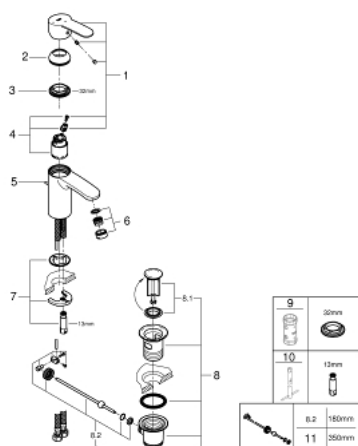

23 374 20E EUROSTYLE COSMOPOLITAN PÁKOVÁ UMYVADLOVÁ BATERIE DN 15, VELIKOST S

POPIS PRODUKTU

- Barva: chrom
- jednootvorová montáž
- kovová ovládací páka
- GROHE SilkMove Energy Saving 35 mm keramická kartuše s funkcí Energy Saving při studeném startu
- variabilně nastavitelný omezovač průtoku
- omezovač teploty
- GROHE Long-Life Shine chromový povrch
- GROHE Water Saving perlátor 5,7 l/min
- GROHE FastFixation Rychloupevňovací systém se středící pomůckou
- odtoková souprava DN 32
- flexi připojovací hadičky
- doporučený minimální tlak vody 1,0 bar

23 374 20E EUROSTYLE COSMOPOLITAN PÁKOVÁ UMYVADLOVÁ BATERIE DN 15, VELIKOST S

NÁHRADNÍ DÍLY , července 2017 – Nyní

- 1: Kompletní páka (Č. obj. 46829000)
 - 2: Kryt (Č. obj. 46492000)
 - 3: Nastavitelné ELB, DN 10 (Č. obj. 46460000)
 - 4: Kartuše (Č. obj. 46863000)
 - 5: Táhlo (Č. obj. 46739000)
 - 6: Perlátor (Č. obj. 48159000)
 - 7: Kontrašroubení (Č. obj. 46671000)
 - 8: Odpadová garnitura DN 32 (Č. obj. 28910000)
 - 8.1: Zátka (Č. obj. 07182000)
 - 8.2: Excentrická ovládací páka (Č. obj. 07052000)
 - 9: Klíč (Č. obj. 19332000)*
 - 10: Montážní klíč (Č. obj. 19017000)*
 - 11: Excentrická ovládací páka (Č. obj. 07341000)*
- * Volitelné příslušenství