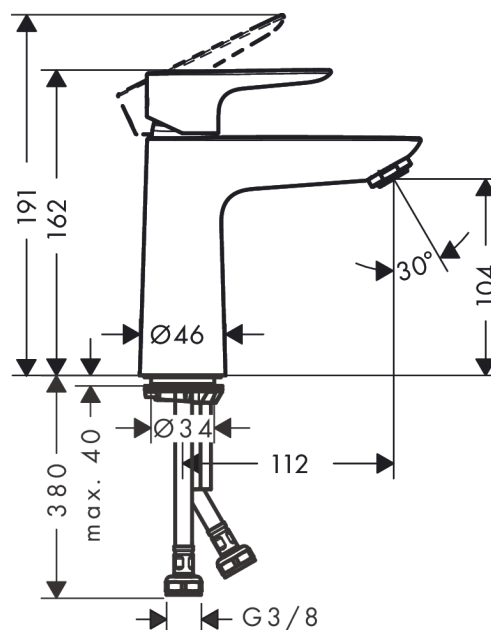

Kótovaný výkres