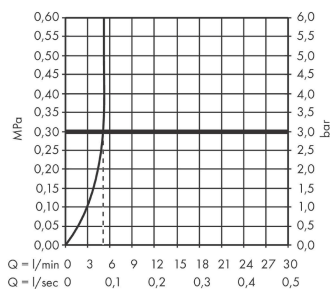

Průtokový diagram

- ① With flow limiter
- ② Bez zařízení omezovač průtoku