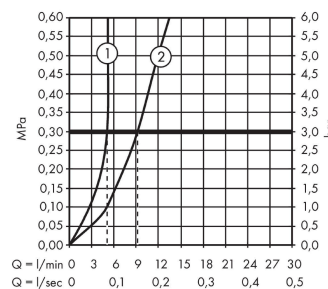

Průtokový diagram

- ① With flow limiter
- ② Bez zařízení omezovač průtoku