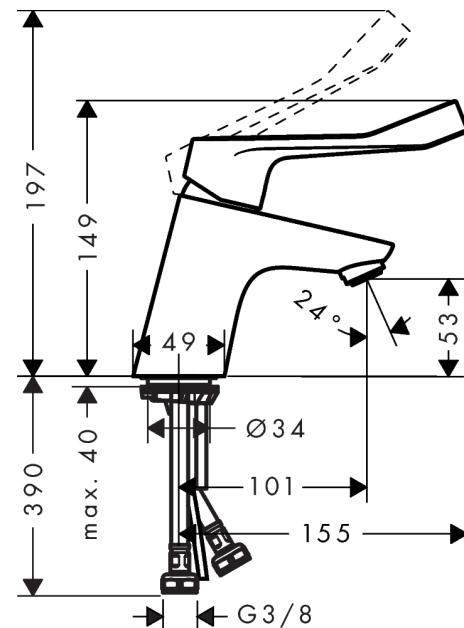

Kótovaný výkres