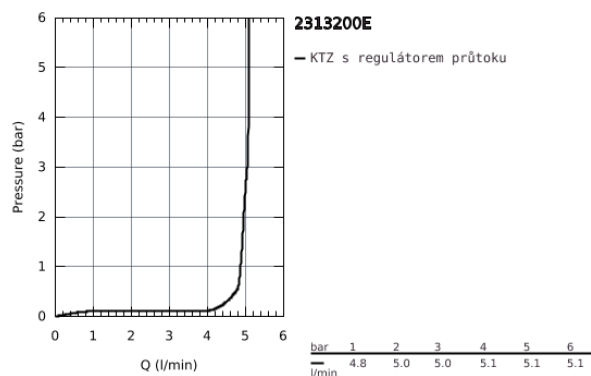

23 132 00E EUROCUBE PÁKOVÁ UMYVADLOVÁ BATERIE DN 15, VELIKOST S

POPIS PRODUKTU

- Barva: chrom
- jednoutorová montáž
- kovová ovládací páka
- keramická kartuše 28 mm s GROHE SilkMove
- omezovač teploty
- GROHE Long-Life Shine chromový povrch
- GROHE Water Saving SpeedClean perlátor 5,7 l/min
- GROHE FastFixation Plus Rychloupevňovací systém
- hladké tělo
- flexi připojovací hadičky

23 132 00E EUROCUBE PÁKOVÁ UMYVADLOVÁ BATERIE DN 15, VELIKOST S

NÁHRADNÍ DÍLY , listopadu 2010 – Nyní

- 1: Kompletní páka (Č. obj. 46786000)
- 2: Upevňovací kroužek (Č. obj. 46715000)
- 3: Kartuše (Č. obj. 46580000)
- 4: Perlátor (Č. obj. 48159000)
- 5: Kontrašroubení (Č. obj. 46645000)
- 6: Montážní klíč (Č. obj. 19017000)*