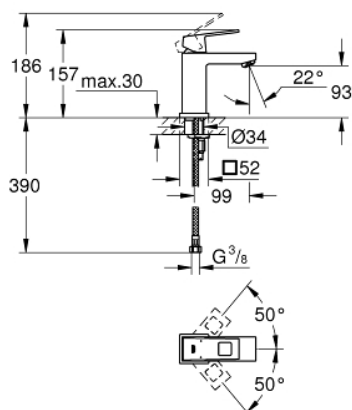

23 132 00E EUROCUBE PÁKOVÁ UMYVADLOVÁ BATERIE DN 15, VELIKOST S

POPIS PRODUKTU

- Barva: chrom
- jednoutorová montáž
- kovová ovládací páka
- keramická kartuše 28 mm s GROHE SilkMove
- omezovač teploty
- GROHE Long-Life Shine chromový povrch
- GROHE Water Saving SpeedClean perlátor 5,7 l/min
- GROHE FastFixation Plus Rychloupevňovací systém
- hladké tělo
- flexi připojovací hadičky

23 132 00E EUROCUBE PÁKOVÁ UMYVADLOVÁ BATERIE DN 15, VELIKOST S

NÁHRADNÍ DÍLY , listopadu 2010 – Nyní

- 1: Kompletní páka (Č. obj. 46786000)
- 2: Upevňovací kroužek (Č. obj. 46715000)
- 3: Kartuše (Č. obj. 46580000)
- 4: Perlátor (Č. obj. 48159000)
- 5: Kontrašroubení (Č. obj. 46645000)
- 6: Montážní klíč (Č. obj. 19017000)*