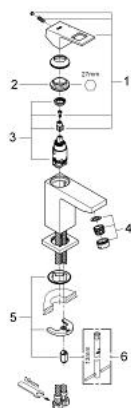

23 132 00E EUROCUBE PÁKOVÁ UMYVADLOVÁ BATERIE DN 15, VELIKOST S

POPIS PRODUKTU

- Barva: chrom
- jednoutorová montáž
- kovová ovládací páka
- keramická kartuše 28 mm s GROHE SilkMove
- omezovač teploty
- GROHE Long-Life Shine chromový povrch
- GROHE Water Saving SpeedClean perlátor 5,7 l/min
- GROHE FastFixation Plus Rychloupevňovací systém
- hladké tělo
- flexi připojovací hadičky

23 132 00E EUROCUBE PÁKOVÁ UMYVADLOVÁ BATERIE DN 15, VELIKOST S

NÁHRADNÍ DÍLY , listopadu 2010 – Nyní

- 1: Kompletní páka (Č. obj. 46786000)
- 2: Upevňovací kroužek (Č. obj. 46715000)
- 3: Kartuše (Č. obj. 46580000)
- 4: Perlátor (Č. obj. 48159000)
- 5: Kontrašroubení (Č. obj. 46645000)
- 6: Montážní klíč (Č. obj. 19017000)*