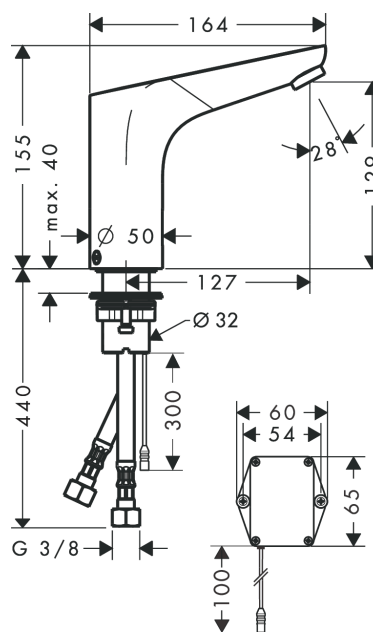

**Focus****Elektronická umyvadlová baterie s ovládáním teploty, napájení ze sítě 230 V**Povrch: **chrom** Číslo položky: **31173000****Popis****Vlastnosti**

- ComfortZone 130
- výtok 127 mm
- druh proudu: normální proud
- maximální průtok při 0,3 MPa: 5 l/min
- nastavitelné omezení teploty
- teplota nastavitelná postranní páčkou baterie
- zpětný ventil
- vhodné pro průtokový ohřívač
- elektronika reagující na přiblížení s infračervenými senzory
- automatické přizpůsobení infračervených senzorů okolí
- nastavitelný dosah infračerveného čidla (2 režimy)
- připojení do sítě 230 V / 50 Hz
- doba oplachování: 10 s
- možnost aktivace hygienického oplachování (automatický průtok vody)
- frekvence hygienického oplachu: 24 h
- doba trvání hygienického oplachu: 10 s
- lze aktivovat stálý oplach (jednotlivá spláchnutí vodou po dobu 180 sekund, vhodné pro tepelnou desinfekci)
- ruční zastavení vody při čištění umyvadla
- rozměr přívodů: DN15
- filtr nečistot v přívodních hadicích

**Technologie****Obrázek výrobku****Kótovaný výkres**

## Focus

Elektronická umyvadlová baterie s ovládáním teploty, napájení ze sítě 230 V

Povrch: chrom Číslo položky: 31173000

### Průtokový diagram