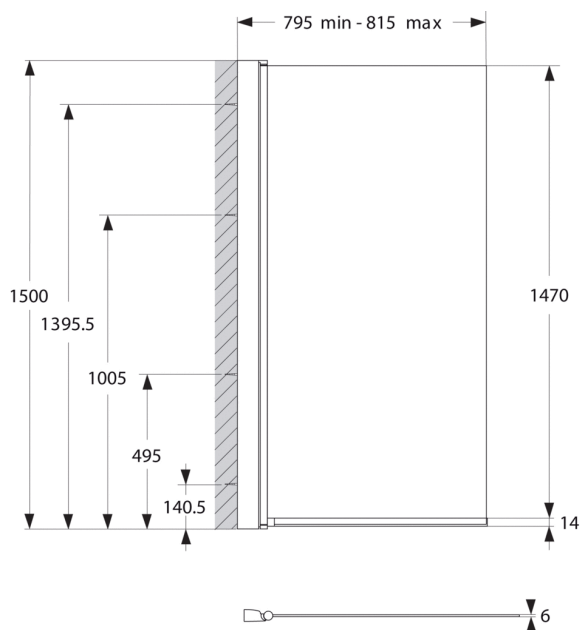

Kód výrobku: L6210

CONNECT

Vanová zástěna Angle (81,5 x 150 cm)

Vanová zástěna

Synergy vanová zástěna Angle je použitelná pro instalaci vpravo i vlevo. Provedení výplně Trasparente - čiré sklo (tloušťka 6mm). Profil pro instalaci do zdi je dodáván v provedení chrom. Nastavení: 20 mm.