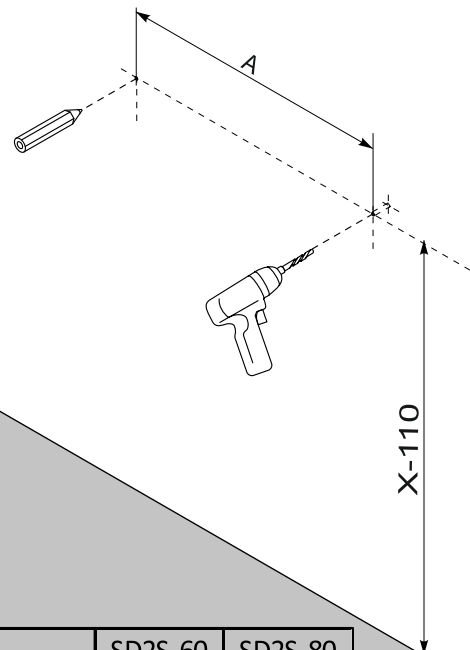

OR47-A-U-3-8

OR47-A-U-3-97

A

OR47-SD2S-60/80...

**B**OR47-SD2S-60/80...
+
OR47-A-NO-20-...**C**OR47-SD2S-60/80...
+
OR47-A-NO-15-...**1****2**

Nastavenie / Nastavení

Standardní keramická umyvadla
TWINS, BOLD