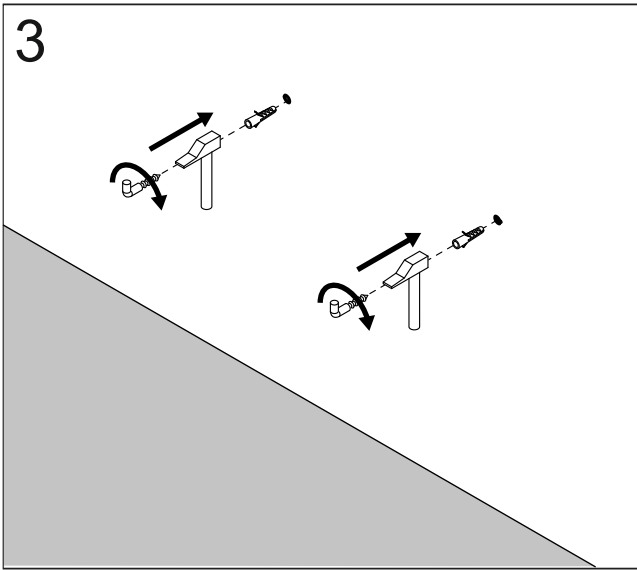

OR47-A-U-3-8

OR47-A-U-3-97

A

OR47-SD2S-60/80...

**B**OR47-SD2S-60/80...
+
OR47-A-NO-20-...**C**OR47-SD2S-60/80...
+
OR47-A-NO-15-...**1****2**

Nastavenie / Nastavení

Standardní keramická umyvadla
TWINS, BOLD