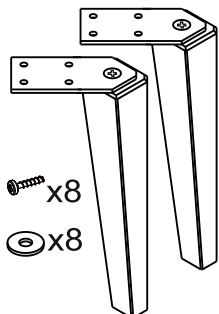

Príslušenstvo/Příslušenství

OR47-A-NO-20-...