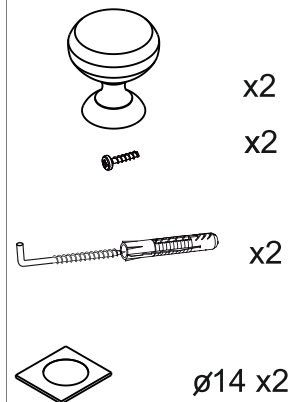

OR47-A-U-3-8

OR47-A-U-3-97

A

OR47-SD2S-60/80...

**B**OR47-SD2S-60/80...
+
OR47-A-NO-20-...**C**OR47-SD2S-60/80...
+
OR47-A-NO-15-...**1****2**

Nastavenie / Nastavení

Standardní keramická umyvadla
TWINS, BOLD