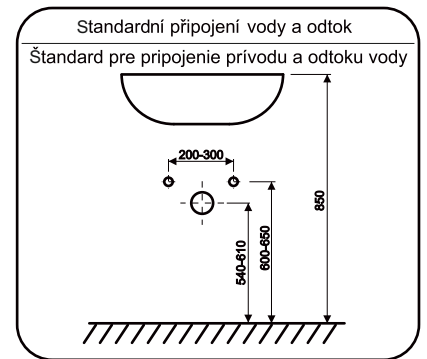

ORISTO

MONTEBIANCO

OR47-SD2S-60...

OR47-SD2S-80...

	SD2S-60	SD2S-80
A	596	796

Príslušenstvo/Příslušenství

OR47-A-NO-20-...

OR47-A-NO-15-...

OR47-A-U-3-8

OR47-A-U-3-97