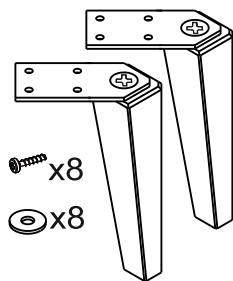

OR47-A-NO-15-...

OR47-A-U-3-8

OR47-A-U-3-97