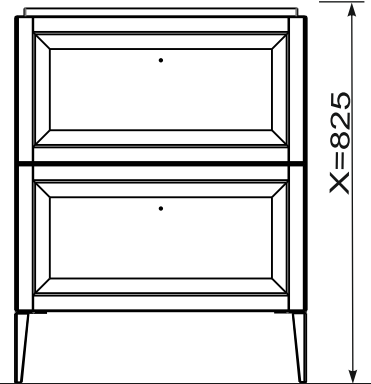

OR47-A-U-3-8

OR47-A-U-3-97

A

OR47-SD2S-60/80...

**B**OR47-SD2S-60/80...
+
OR47-A-NO-20-...**C**OR47-SD2S-60/80...
+
OR47-A-NO-15-...**1****2**

Nastavenie / Nastavení

Standardní keramická umyvadla
TWINS, BOLD