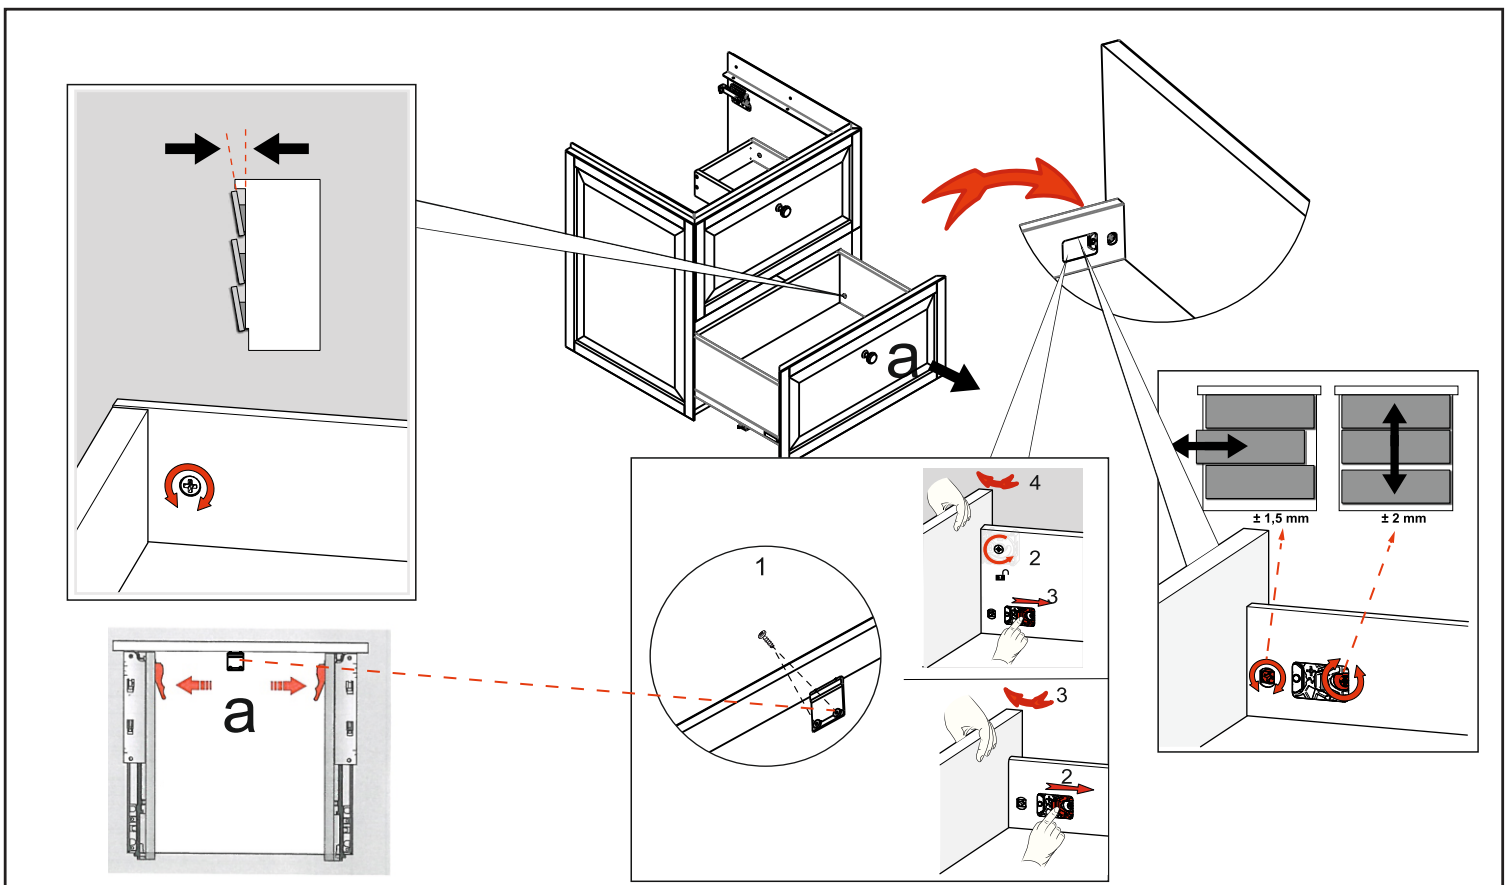

OR47-A-U-3-8

OR47-A-U-3-97

A

OR47-SD2S-60/80...

**B**OR47-SD2S-60/80...
+
OR47-A-NO-20-...**C**OR47-SD2S-60/80...
+
OR47-A-NO-15-...**1****2**

Nastavenie / Nastavení

Standardní keramická umyvadla
TWINS, BOLD

Štandardné keramické umývadlá
TWINS, BOLD

Konglomerátové umyvadlo
AMELIA, BERYL

Konglomerátové umývadlo
AMELIA, BERYL

Pro desky

Pre dosky

Konfigurace horní zásuvka / Konfigurácia hornej zásuvky

Standard
Štandardné