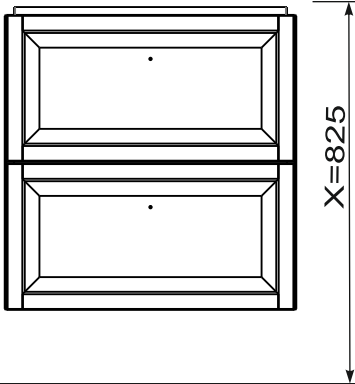

OR47-A-U-3-8

OR47-A-U-3-97

A

OR47-SD2S-60/80...

**B**OR47-SD2S-60/80...
+
OR47-A-NO-20-...**C**OR47-SD2S-60/80...
+
OR47-A-NO-15-...**1****2**

Nastavenie / Nastavení

Standardní keramická umyvadla
TWINS, BOLD