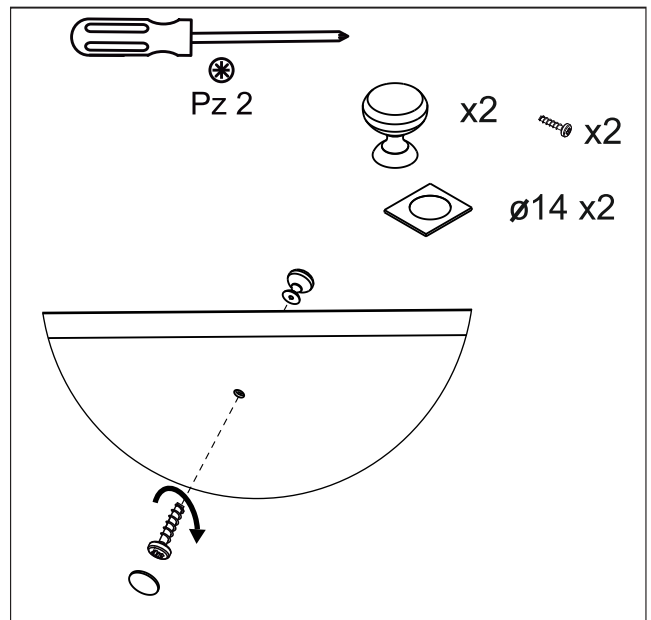

OR47-A-U-3-8

OR47-A-U-3-97

A

OR47-SD2S-60/80...

**B**OR47-SD2S-60/80...
+
OR47-A-NO-20-...**C**OR47-SD2S-60/80...
+
OR47-A-NO-15-...**1****2**

Nastavenie / Nastavení

Standardní keramická umyvadla
TWINS, BOLD