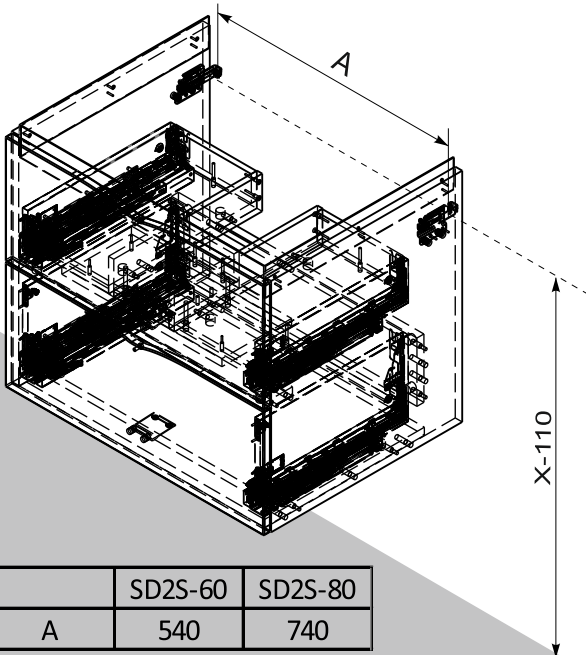

OR47-A-U-3-8

OR47-A-U-3-97

A

OR47-SD2S-60/80...

**B**OR47-SD2S-60/80...
+
OR47-A-NO-20-...**C**OR47-SD2S-60/80...
+
OR47-A-NO-15-...**1****2**

Nastavenie / Nastavení

Standardní keramická umyvadla
TWINS, BOLD