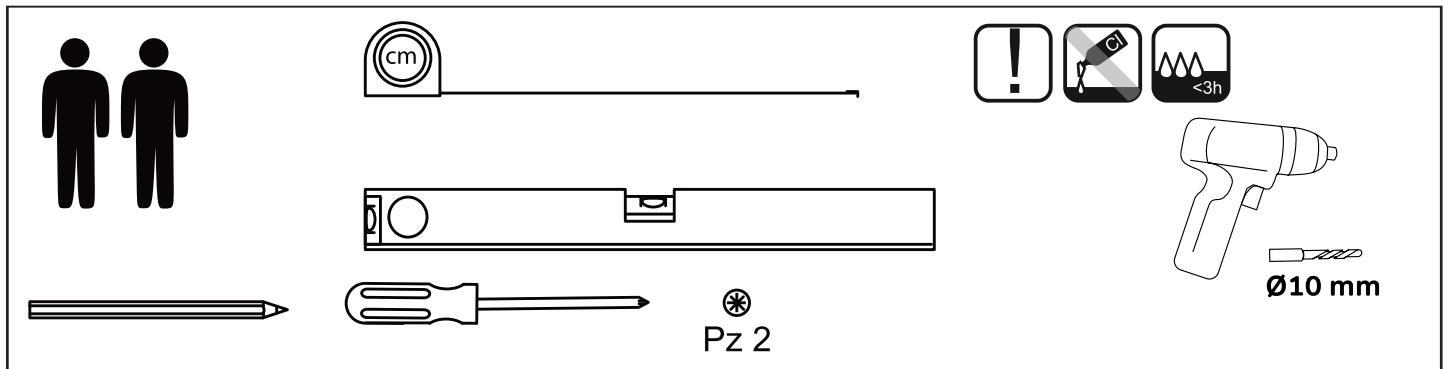

ORISTO

MONTEBIANCO

OR47-SD2S-60...

OR47-SD2S-80...

	SD2S-60	SD2S-80
A	596	796

Príslušenstvo/Příslušenství

OR47-A-NO-20-...

OR47-A-NO-15-...

OR47-A-U-3-8

OR47-A-U-3-97