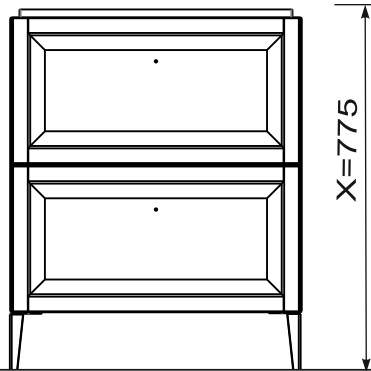

OR47-A-U-3-8

OR47-A-U-3-97

A

OR47-SD2S-60/80...

**B**OR47-SD2S-60/80...
+
OR47-A-NO-20-...**C**OR47-SD2S-60/80...
+
OR47-A-NO-15-...**1****2**

Nastavenie / Nastavení

Standardní keramická umyvadla
TWINS, BOLD