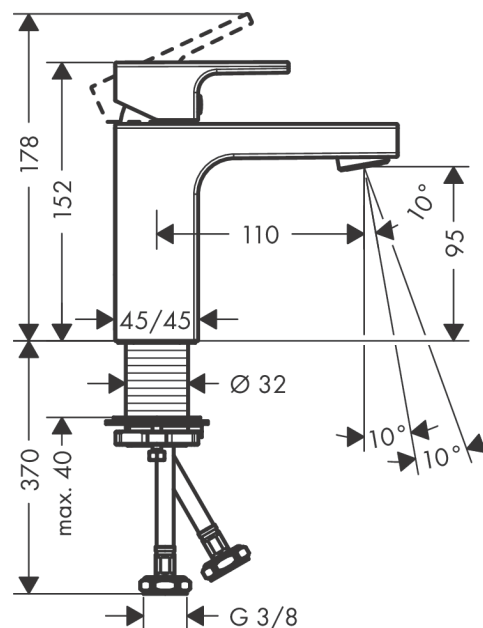

Vernis Shape

Páková umyvadlová baterie 100 bez odtokové soupravy

Povrchové úpravy: **matná černá** Číslo položky: **71569670**

Popis

Vlastnosti

- ComfortZone 100
- výtok: 110 mm
- výška výtoku: 95 mm
- druh proudu: normální proud
- maximální průtok při 0,3 MPa: 5 l/min
- keramická kartuše
- nastavitelné omezení teploty
- s izolovaným vedením vody
- vhodné pro průtokový ohřívač
- způsob připojení: převlečné matky G 3/8
- rozměr přívodů: DN15

Technologie

Obrázek výrobku

Kótovaný výkres

Průtokový diagram