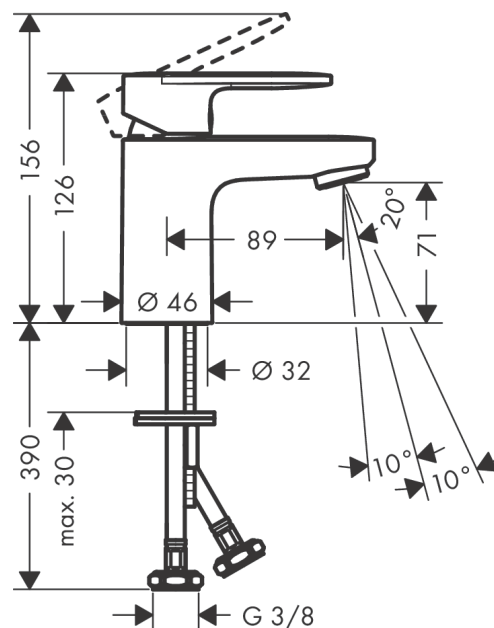

Vernis Blend**Páková umyvadlová baterie 70 bez odtokové soupravy**Povrchové úpravy: **matná černá** Číslo položky: **71558670****Popis****Vlastnosti**

- ComfortZone 70
- výtok: 89 mm
- výška výtoku: 71 mm
- druh proudu: normální proud
- výkyvný tvarovač proudu
- maximální průtok při 0,3 MPa: 5 l/min
- keramická kartuše
- nastavitelné omezení teploty
- vhodné pro průtokový ohřívač
- způsob připojení: převlečné matky G 3/8
- rozměr přívodů: DN15

Technologie**Obrázek výrobku****Kótovaný výkres****Průtokový diagram**