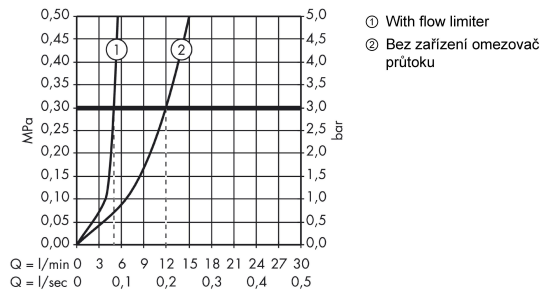

Logis**Páková umyvadlová baterie pod omítku, montáž na stěnu, s výtokem 19,5 cm**Povrchové úpravy: **chrom** Číslo položky: **71220000****Popis****Vlastnosti**

- zahrnuje: páková umyvadlová baterie pod omítku, pro montáž na stěnu, odtoková souprava
- výtok: 195 mm
- druh proudu: normální proud
- maximální průtok při 0,3 MPa: 5 l/min
- keramická kartuše
- nastavitelné omezení teploty
- vhodné pro průtokový ohřívač
- neuzavíratelná odtoková souprava
- materiál odtokové soupravy: kov
- způsob připojení: základní těleso
- rozměr přívodů: DN15
- rukojeť je možné umístit vpravo nebo vlevo, podle instalace základního tělesa

Technologie**Obrázek výrobku****Kótovaný výkres**

Logis

Páková umyvadlová baterie pod omítku, montáž na stěnu, s výtokem 19,5 cm

Povrchové úpravy: **chrom** Číslo položky: **71220000**

Průtokový diagram

Logis