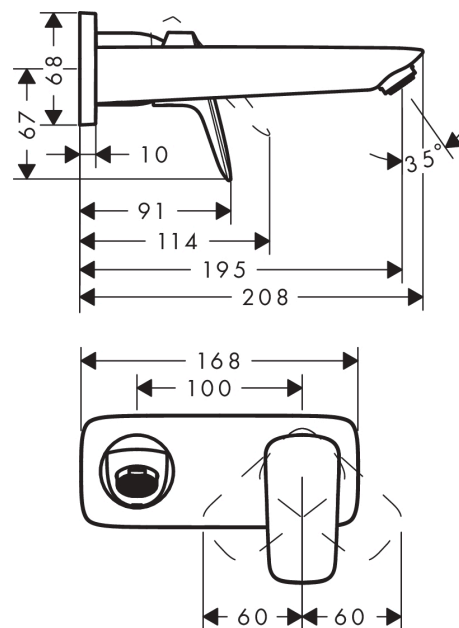

Logis**Páková umyvadlová baterie pod omítku, montáž na stěnu, s výtokem 19,5 cm**Povrchové úpravy: **chrom** Číslo položky: **71220000****Popis****Vlastnosti**

- zahrnuje: páková umyvadlová baterie pod omítku, pro montáž na stěnu, odtoková souprava
- výtok: 195 mm
- druh proudu: normální proud
- maximální průtok při 0,3 MPa: 5 l/min
- keramická kartuše
- nastavitelné omezení teploty
- vhodné pro průtokový ohřívač
- neuzavíratelná odtoková souprava
- materiál odtokové soupravy: kov
- způsob připojení: základní těleso
- rozměr přívodů: DN15
- rukojeť je možné umístit vpravo nebo vlevo, podle instalace základního tělesa

Technologie**Obrázek výrobku****Kótovaný výkres**

Logis

Páková umyvadlová baterie pod omítku, montáž na stěnu, s výtokem 19,5 cm

Povrchové úpravy: **chrom** Číslo položky: **71220000**

Průtokový diagram

Logis

Páková umyvadlová baterie pod omítku, montáž na stěnu, s výtokem 19,5 cm

Povrchové úpravy: chrom Číslo položky: 71220000

Příklad montáže