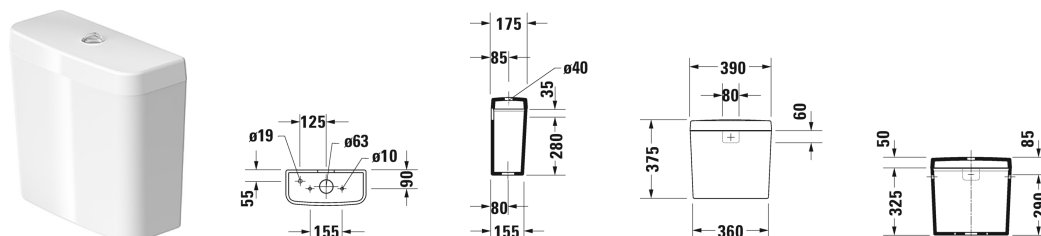

D-Code Splachovací nádrž # 0940100004

| < 385 mm > |

Splachovací nádrž	Rozměr	Váha	Objednáací číslo
s vnitřní armaturou Dual-Flush, chrom, UWL třída 2, 6/3 L, pro připojení dole vlevo			
Barvy			
00 Bílá			
Varianta			
♦	385 x 170 mm	12,500 kg	0940100004
Příslušenství			
Montážní sada			Nachrüstgarnitur 007624
Vhodné produkty			
Stojící kombinační klozet klozet s hlubokým splachováním, pro připojení splachovací nádrže (bez splachovací nádrže), Odpad pro Vario připojovací sadu, odpad vodorovný a svislý od 70 - 185 mm, délka nastavitelná, stejně jako Vario odtokový oblouk, odpad svislý od 155 - 235 mm, včetně upevnění, UWL třída 2, 355 x 650 mm	355 x 650 mm		211809