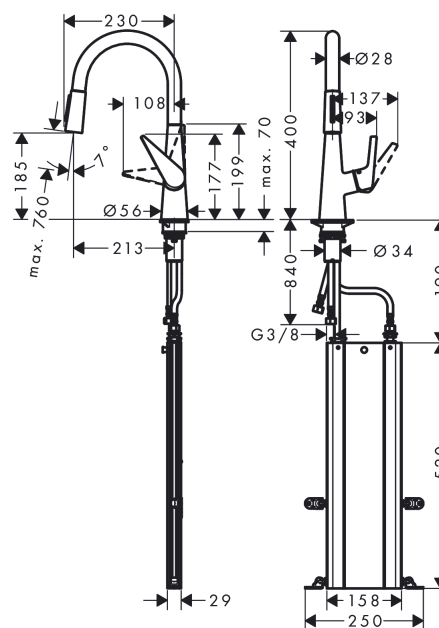

Talis M51**kuchyňská páková baterie 200, vytahovatelná sprška, 2jet, sBox**Povrchové úpravy: **vzhled nerez** Číslo položky: **73851800****Popis****Vlastnosti**

- zahrnuje: páková kuchyňská baterie, sBox s hadicí
- ComfortZone 200
- rozsah otáčení 110° / 150°
- laminární proud, sprchový proud
- aretovatelný sprchový proud, zpětné nastavení proudu stisknutím tlačítka
- magnetický držák sprchy MagFit
- rozměr přívodů: DN15
- maximální průtok při 0,3 MPa: 9 l/min
- keramická kartuše
- způsob připojení: převlečné matky G 3/8
- nastavitelné omezení teploty
- vestavěný zpětný ventil
- vhodné pro průtokový ohřívač
- sBox pro hladké, tiché vedení hadice pod dřezem
- délka vytažení až do 76 cm

Technologie**Obrázek výrobku****Kótovaný výkres**

Talis M51

kuchyňská páková baterie 200, vytahovatelná sprška, 2jet, sBox

Povrchové úpravy: **vzhled nerez** Číslo položky: **73851800**

Průtokový diagram