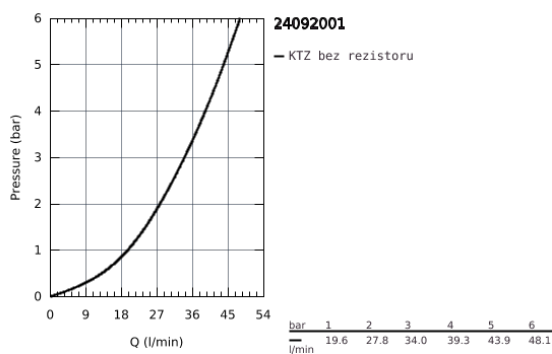

24 092 001 ESSENCE PÁKOVÁ BATERIE S 3SMĚRNÝM PŘEPÍNAČEM

POPIS PRODUKTU

- sada pro kompletní instalaci pomocí podomítkového tělesa
- GROHE Rapido SmartBox 35 600/35 604
- keramická kartuše 46 mm s technologií GROHE SilkMove
- GROHE StarLight chromový povrch
- kování GROHE FastFixation s krytým těsněním a upevňovacími prvky
- kovový panel s možností dodatečného upevnění polohy až o 6°
- kovová ovládací páka
- 3-směrný přepínač
- průtok: výstup A = 27 l/min, výstup B = 27 l/min, výstup C = 27 l/min
- bez podomítkového tělesa

24 092 001 ESSENCE PÁKOVÁ BATERIE S 3SMĚRNÝM PŘEPÍNAČEM

24 092 001 ESSENCE PÁKOVÁ BATERIE S 3SMĚRNÝM PŘEPÍNAČEM

NÁHRADNÍ DÍLY

- 1: Kompletní páka (Č. obj. 46915000)
 - 2: přesouvací tlačítko (Č. obj. 48447000)
 - 3: Rozeta (Č. obj. 49108000)
 - 4: Montážní deska (Č. obj. 49094000)
 - 5: Kryt (Č. obj. 02693000)
 - 6: Kartuše (Č. obj. 46048000)
 - 7: Přepínání (Č. obj. 48448000)
 - 8: Těsnění (Č. obj. 48360000)
 - 9: Omezovač teploty (Č. obj. 46308000)*
 - 10: Univerzální prodlužovací set, 25 mm (Č. obj. 14056000)*
 - 11: Univerzální prodlužovací set, 50 mm (Č. obj. 14057000)*
- * Volitelné příslušenství