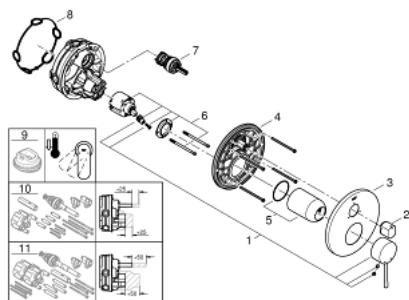

24 092 001 ESSENCE PÁKOVÁ BATERIE S 3SMĚRNÝM PŘEPÍNAČEM

POPIS PRODUKTU

- sada pro kompletní instalaci pomocí podomítkového tělesa
- GROHE Rapido SmartBox 35 600/35 604
- keramická kartuše 46 mm s technologií GROHE SilkMove
- GROHE StarLight chromový povrch
- kování GROHE FastFixation s krytým těsněním a upevňovacími prvky
- kovový panel s možností dodatečného upevnění polohy až o 6°
- kovová ovládací páka
- 3-směrný přepínač
- průtok: výstup A = 27 l/min, výstup B = 27 l/min, výstup C = 27 l/min
- bez podomítkového tělesa

24 092 001 ESSENCE PÁKOVÁ BATERIE S 3SMĚRNÝM PŘEPÍNAČEM

24 092 001 ESSENCE PÁKOVÁ BATERIE S 3SMĚRNÝM PŘEPÍNAČEM

NÁHRADNÍ DÍLY

- 1: Kompletní páka (Č. obj. 46915000)
 - 2: přesouvací tlačítko (Č. obj. 48447000)
 - 3: Rozeta (Č. obj. 49108000)
 - 4: Montážní deska (Č. obj. 49094000)
 - 5: Kryt (Č. obj. 02693000)
 - 6: Kartuše (Č. obj. 46048000)
 - 7: Přepínání (Č. obj. 48448000)
 - 8: Těsnění (Č. obj. 48360000)
 - 9: Omezovač teploty (Č. obj. 46308000)*
 - 10: Univerzální prodlužovací set, 25 mm (Č. obj. 14056000)*
 - 11: Univerzální prodlužovací set, 50 mm (Č. obj. 14057000)*
- * Volitelné příslušenství