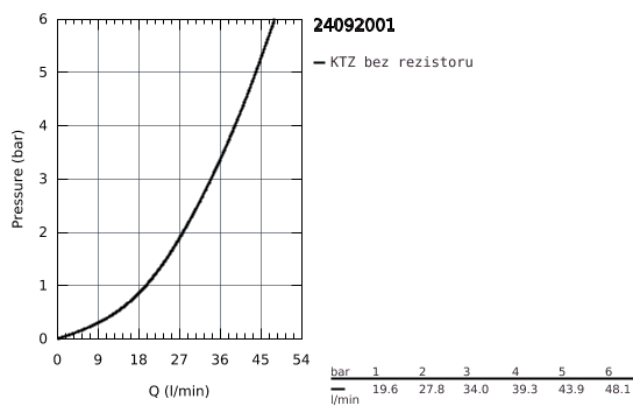

24 092 001 ESSENCE PÁKOVÁ BATERIE S 3SMĚRNÝM PŘEPÍNAČEM

POPIS PRODUKTU

- sada pro kompletní instalaci pomocí podomítkového tělesa
- GROHE Rapido SmartBox 35 600/35 604
- keramická kartuše 46 mm s technologií GROHE SilkMove
- GROHE StarLight chromový povrch
- kování GROHE FastFixation s krytým těsněním a upevňovacími prvky
- kovový panel s možností dodatečného upevnění polohy až o 6°
- kovová ovládací páka
- 3-směrný přepínač
- průtok: výstup A = 27 l/min, výstup B = 27 l/min, výstup C = 27 l/min
- bez podomítkového tělesa

24 092 001 ESSENCE PÁKOVÁ BATERIE S 3SMĚRNÝM PŘEPÍNAČEM

24 092 001 ESSENCE PÁKOVÁ BATERIE S 3SMĚRNÝM PŘEPÍNAČEM

NÁHRADNÍ DÍLY

- 1: Kompletní páka (Č. obj. 46915000)
 - 2: přesouvací tlačítko (Č. obj. 48447000)
 - 3: Rozeta (Č. obj. 49108000)
 - 4: Montážní deska (Č. obj. 49094000)
 - 5: Kryt (Č. obj. 02693000)
 - 6: Kartuše (Č. obj. 46048000)
 - 7: Přepínání (Č. obj. 48448000)
 - 8: Těsnění (Č. obj. 48360000)
 - 9: Omezovač teploty (Č. obj. 46308000)*
 - 10: Univerzální prodlužovací set, 25 mm (Č. obj. 14056000)*
 - 11: Univerzální prodlužovací set, 50 mm (Č. obj. 14057000)*
- * Volitelné příslušenství