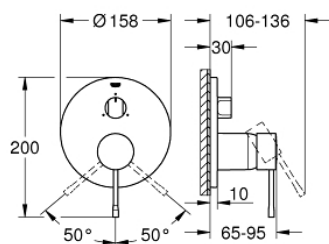

24 092 001 ESSENCE PÁKOVÁ BATERIE S 3SMĚRNÝM PŘEPÍNAČEM

POPIS PRODUKTU

- sada pro kompletní instalaci pomocí podomítkového tělesa
- GROHE Rapido SmartBox 35 600/35 604
- keramická kartuše 46 mm s technologií GROHE SilkMove
- GROHE StarLight chromový povrch
- kování GROHE FastFixation s krytým těsněním a upevňovacími prvky
- kovový panel s možností dodatečného upevnění polohy až o 6°
- kovová ovládací páka
- 3-směrný přepínač
- průtok: výstup A = 27 l/min, výstup B = 27 l/min, výstup C = 27 l/min
- bez podomítkového tělesa

24 092 001 ESSENCE PÁKOVÁ BATERIE S 3SMĚRNÝM PŘEPÍNAČEM

24 092 001 ESSENCE PÁKOVÁ BATERIE S 3SMĚRNÝM PŘEPÍNAČEM

NÁHRADNÍ DÍLY

- 1: Kompletní páka (Č. obj. 46915000)
 - 2: přesouvací tlačítko (Č. obj. 48447000)
 - 3: Rozeta (Č. obj. 49108000)
 - 4: Montážní deska (Č. obj. 49094000)
 - 5: Kryt (Č. obj. 02693000)
 - 6: Kartuše (Č. obj. 46048000)
 - 7: Přepínání (Č. obj. 48448000)
 - 8: Těsnění (Č. obj. 48360000)
 - 9: Omezovač teploty (Č. obj. 46308000)*
 - 10: Univerzální prodlužovací set, 25 mm (Č. obj. 14056000)*
 - 11: Univerzální prodlužovací set, 50 mm (Č. obj. 14057000)*
- * Volitelné příslušenství