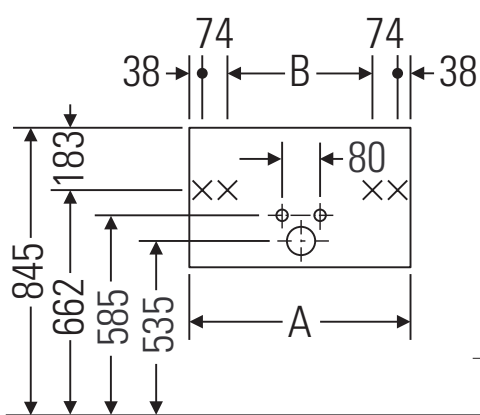

Ketho

KT 6665

Montážní návod

A mm	B mm	W mm	X mm
1000	776	65	785

Starck 3 # 030410

Pokyny k použití

Tato řada koupelnového nábytku splňuje normy a směrnice platné k datu expedice a byla navržena pro použití v koupelnách. Nábytek nesmí být přímo smáčen vodou, např. při sprchování.