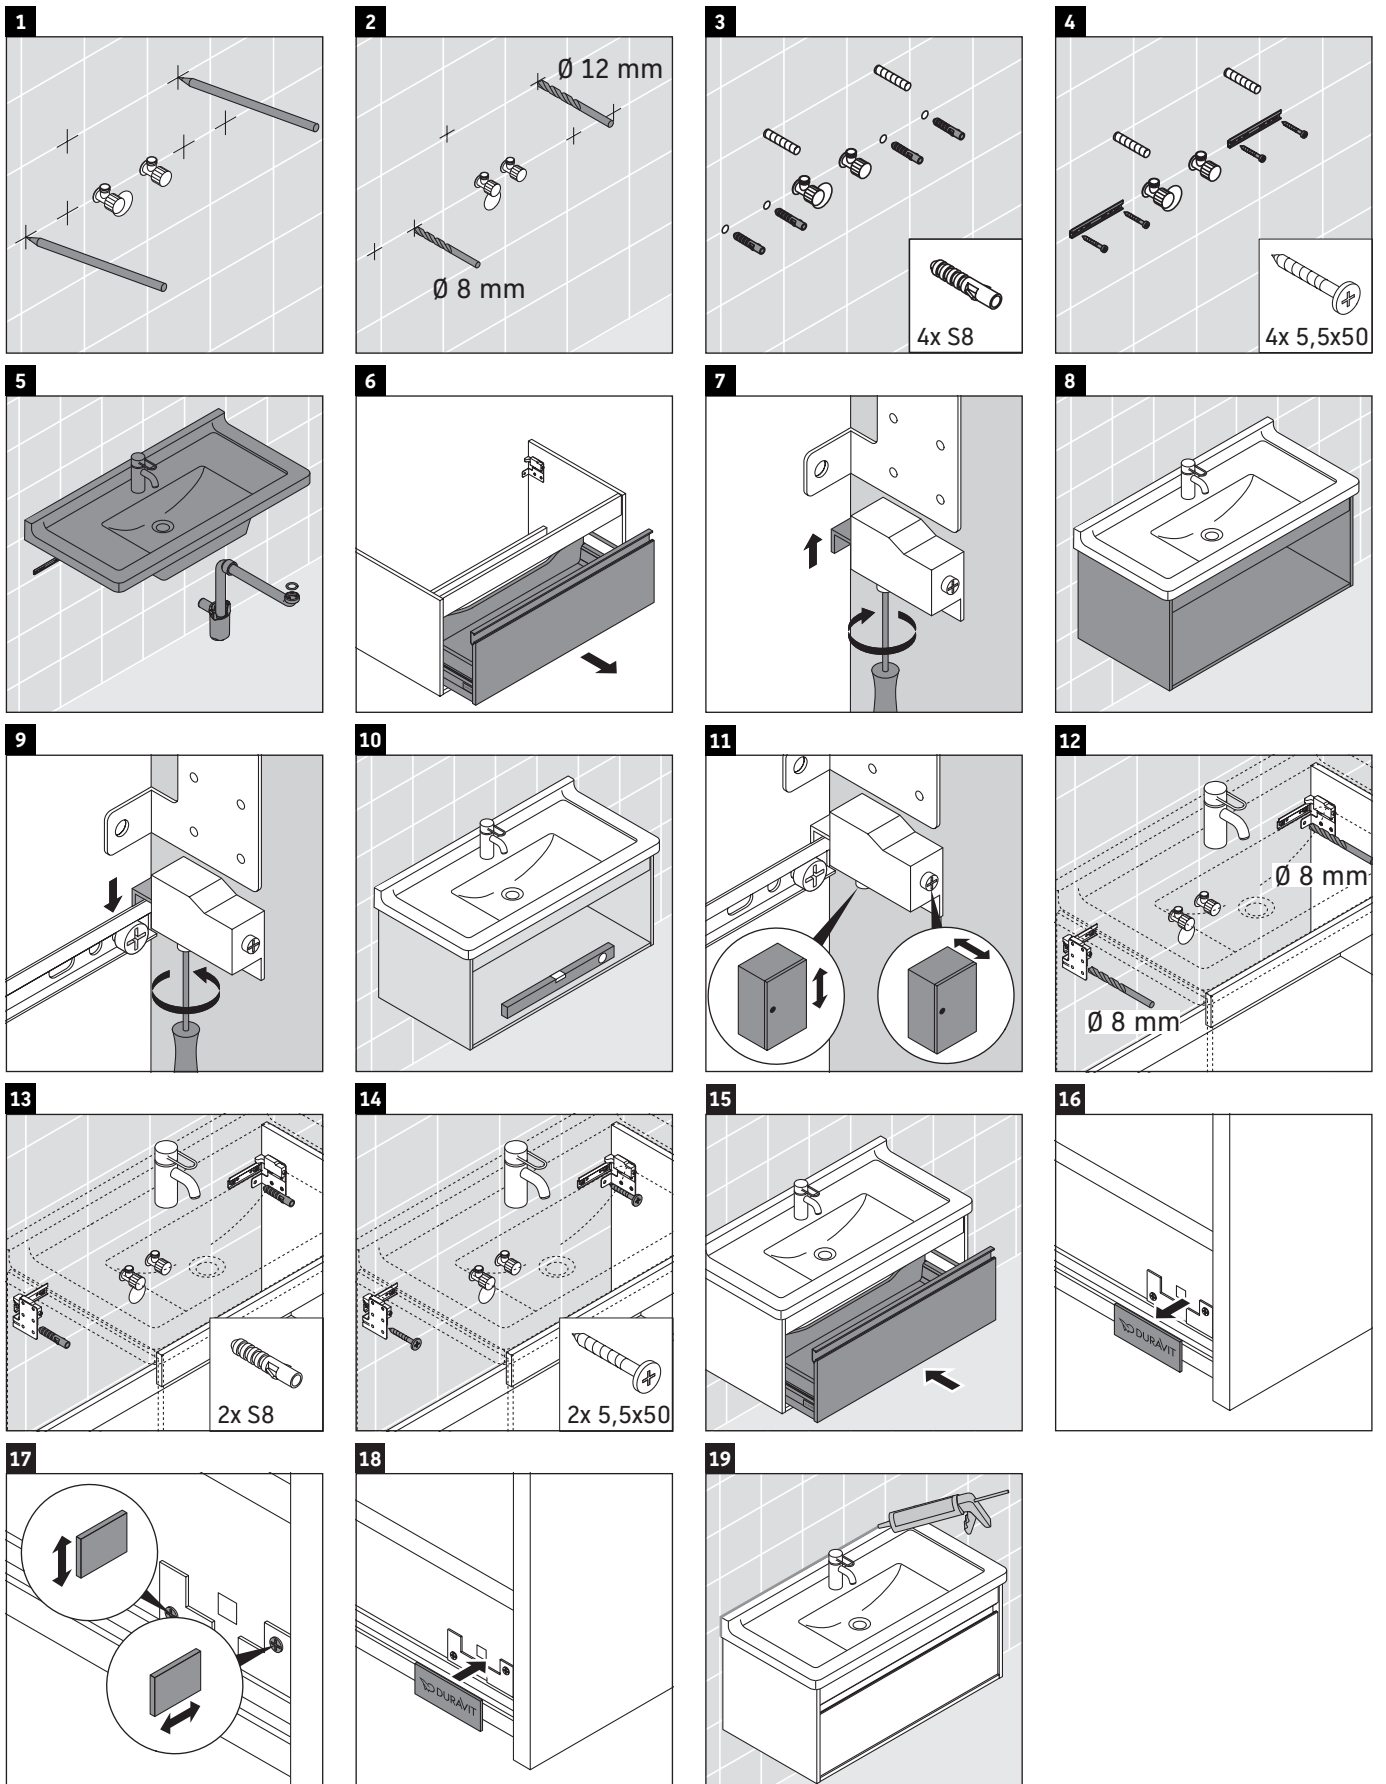

Duravit AG, Werderstr. 36, 78132 Hornberg, Germany, Phone +49 78 33 700, Fax +49 78 33 70 289, info@duravit.de, www.duravit.de