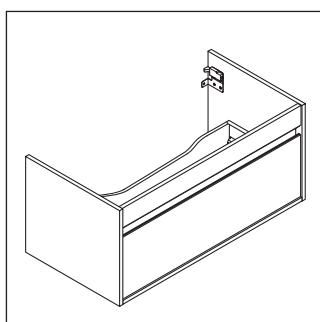

Ketho

KT 6665

Montážní návod

A mm	B mm	W mm	X mm
1000	776	65	785

Starck 3 # 030410

Pokyny k použití

Tato řada koupelnového nábytku splňuje normy a směrnice platné k datu expedice a byla navržena pro použití v koupelnách. Nábytek nesmí být přímo smáčen vodou, např. při sprchování.