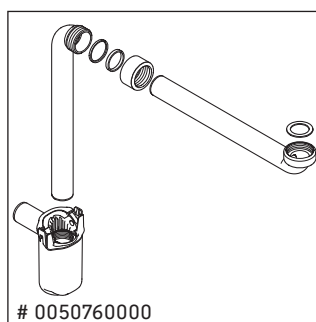

Ketho

KT 6665

Montážní návod

A mm	B mm	W mm	X mm
1000	776	65	785

Starck 3 # 030410

Pokyny k použití

Tato řada koupelnového nábytku splňuje normy a směrnice platné k datu expedice a byla navržena pro použití v koupelnách. Nábytek nesmí být přímo smáčen vodou, např. při sprchování.