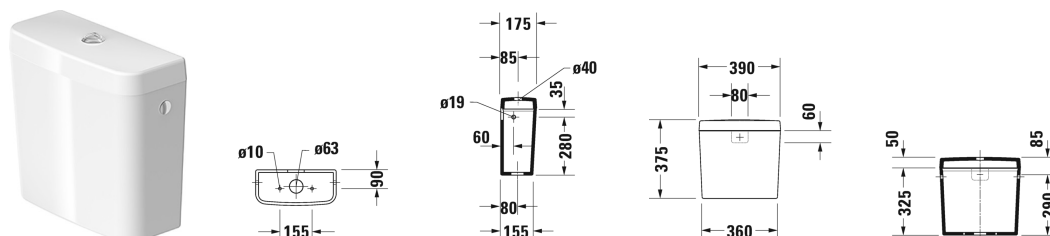

D-Code Splachovací nádrž # 0940000004

| < 385 mm > |

Splachovací nádrž	Rozměr	Váha	Objednáací číslo
s vnitřní armaturou Dual-Flush, chrom, UWL třída 2, 6/3 L, pro připojení vpravo nebo vlevo			
Barvy			
00 Bílá			
Varianta			
◆	385 x 170 mm	12,500 kg	0940000004
Příslušenství			
Montážní sada		0,200 kg	007508
Vhodné produkty			
Stojící kombinační klozet klozet s hlubokým splachováním, pro připojení splachovací nádrže (bez splachovací nádrže), Odpad pro Vario připojovací sadu, odpad vodorovný a svislý od 70 - 185 mm, délka nastavitelná, stejně jako Vario odtokový oblouk, odpad svislý od 155 - 235 mm, včetně upevnění, UWL třída 2, 355 x 650 mm	355 x 650 mm		211809