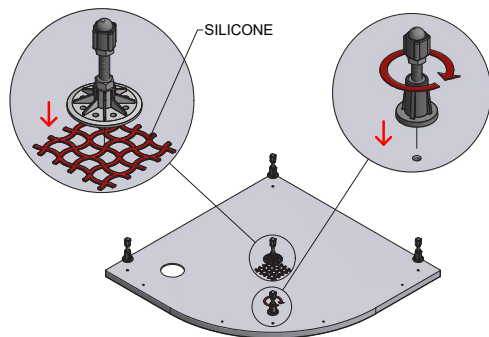

## Easy sada nožiček

Sada nožiček k vaničkám z litého mramoru

Tato sada obsahuje 5 ks nastavitelných nožiček  
(pomocí kterých snadno vyrovnáte vaničku do roviny)  
Nastavitelnost nožiček: 9 - 10 cm

| POPIS        | Obj. číslo | popis                              |
|--------------|------------|------------------------------------|
| EASY EAS0506 | 5139110    | sada nožiček ke sprchovým vaničkám |