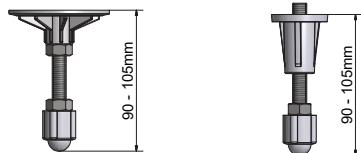

## Easy sada nožiček

Sada nožiček k vaničkám z litého mramoru

Tato sada obsahuje 5 ks nastavitelných nožiček  
(pomocí kterých snadno vyrovnáte vaničku do roviny)  
Nastavitelnost nožiček: 9 - 10 cm

| POPIS        | Obj. číslo | popis                              |
|--------------|------------|------------------------------------|
| EASY EAS0506 | 5139110    | sada nožiček ke sprchovým vaničkám |