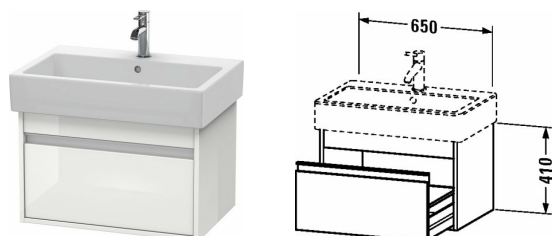

**Ketho Skříňka pod umyvadlo závěsná # KT6684**

| &lt; 650 mm &gt; |

Skříňka pod umyvadlo závěsná	Rozměr	Váha	Objednací číslo
1 zásuvka, pro Vero # 045470			
<b>Barvy</b>			
M07 Betónová šedá mat dekor M16 Black Oak M18 Bílá matná dekor M21 Ořech tmavý dekor M22 Bílá vysoce lesklá dekor M30 Natural Oak M35 Oak Terra M43 Bazaltová matná dekor M49 Grafitová matná dekor M53 Kaštan tmavý dekor M75 Len dekor M79 Ořech přírodní dekor M91 Taupe dekor			
<b>Varianta</b>			
	650 x 440 mm		KT6684
<b>Infobox</b>			
montovatelné pouze s prostorově úsporným sifonem (doporučujeme # 005076), Vnitřní vybavení volitelně možné, volně vložitelné # UV 9845			
<b>Vhodné produkty</b>			
Vnitřní vybavení Dodatečné vnitřní vybavení vč. víka, Diamantově černá, pro skříňky pod umyvadlo, 115 x 320 mm	115 x 320 mm		UV9845
Prostorově úsporný sifon , 1 1/4" mm	1 1/4" mm		005076
Umyvadlo, umyvadlo do nábytku s plochou pro armaturu, spodní strana glazovaná, 700 x 470 mm	700 x 470 mm		045470