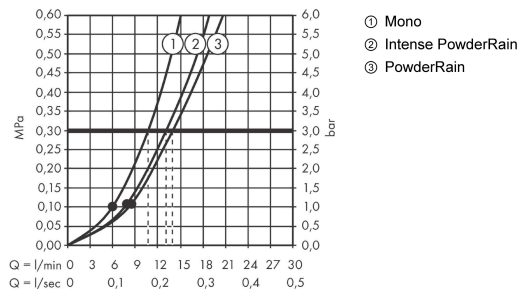

Rainfinity
sada ruční sprchy 130 3jet, držáku a hadice 125 cm
 Povrchové úpravy: **chrom** Číslo položky: **26852000**

Popis

Vlastnosti

- obsahuje: ruční sprcha, sprchový držák, sprchová hadice
- velikost sprchové hlavice: 130 mm
- druh proudu: PowderRain, Intense PowderRain, MonoRain
- pohodlné přepínání tlačítkem Select
- maximální průtok při 0,3 MPa: 14 l/min
- průtok přívodem k ruční sprše (při 0,3 MPa): 14 l/min
- min. průtokový tlak: 0,1 MPa
- upevnění na stěnu: upevnění šrouby
- materiál: plast
- kovové opěrky na stěnu
- součásti dodávky: sada se sprchovým držákem, těsnění se sítkem, upevňovací materiál, montážní návod

Technologie

Ocenění za design

reddot award 2019
best of the best

Obrázek výrobku

Kótovaný výkres

Rainfinity
sada ruční sprchy 130 3jet, držáku a hadice 125 cm
 Povrchové úpravy: **chrom** Číslo položky: **26852000**

Průtokový diagram

Spotřební hodnoty byly v praxi měřeny na příslušných armaturách (termostat/baterie/podomítkový ventil).