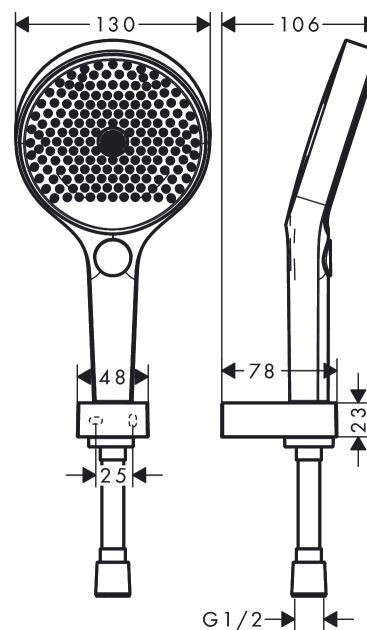

Rainfinity
sada ruční sprchy 130 3jet, držáku a hadice 125 cm
 Povrchové úpravy: **chrom** Číslo položky: **26852000**

Popis

Vlastnosti

- obsahuje: ruční sprcha, sprchový držák, sprchová hadice
- velikost sprchové hlavice: 130 mm
- druh proudu: PowderRain, Intense PowderRain, MonoRain
- pohodlné přepínání tlačítkem Select
- maximální průtok při 0,3 MPa: 14 l/min
- průtok přívodem k ruční sprše (při 0,3 MPa): 14 l/min
- min. průtokový tlak: 0,1 MPa
- upevnění na stěnu: upevnění šrouby
- materiál: plast
- kovové opěrky na stěnu
- součásti dodávky: sada se sprchovým držákem, těsnění se sítkem, upevňovací materiál, montážní návod

Technologie

Ocenění za design

reddot award 2019
best of the best

Obrázek výrobku

Kótovaný výkres

Rainfinity
sada ruční sprchy 130 3jet, držáku a hadice 125 cm
 Povrchové úpravy: **chrom** Číslo položky: **26852000**

Průtokový diagram

Spotřební hodnoty byly v praxi měřeny na příslušných armaturách (termostat/baterie/podomítkový ventil).