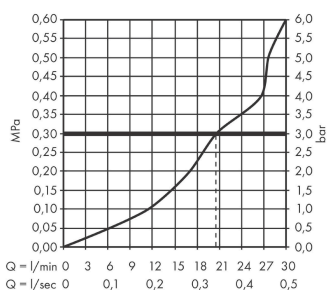

Technologie

Ocenění za design

Obrázek výrobku

Kótovaný výkres

Průtokový diagram

Q = l/min 0 3 6 9 12 15 18 21 24 27 30
Q = l/sec 0 0,1 0,2 0,3 0,4 0,5

Spotřební hodnoty byly v praxi měřeny na příslušných armaturách (termostat/baterie/podomítkový ventil).