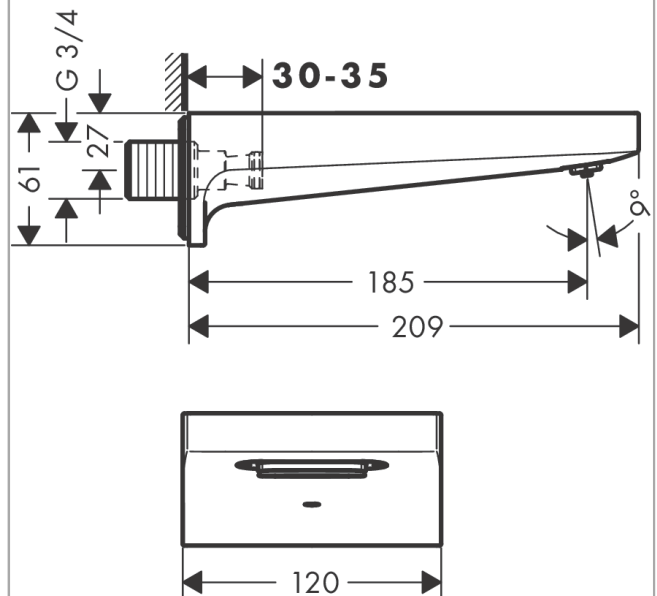

Metropol

Vanový výtok

Povrchové úpravy: **chrom** Číslo položky: **32543000**

Popis

Vlastnosti

- výtok 185 mm
- instalace na stěnu
- druh proudu: přívalový proud
- součástí dodávky: vanový výtok, upevňovací materiál, montážní návod
- počet spotřebičů: 1 spotřebič

Technologie

Ocenění za design

Obrázek výrobku

Kótovaný výkres

Průtokový diagram

Q = l/min 0 3 6 9 12 15 18 21 24 27 30
Q = l/sec 0 0,1 0,2 0,3 0,4 0,5

Spotřební hodnoty byly v praxi měřeny na příslušných armaturách (termostat/baterie/podomítkový ventil).