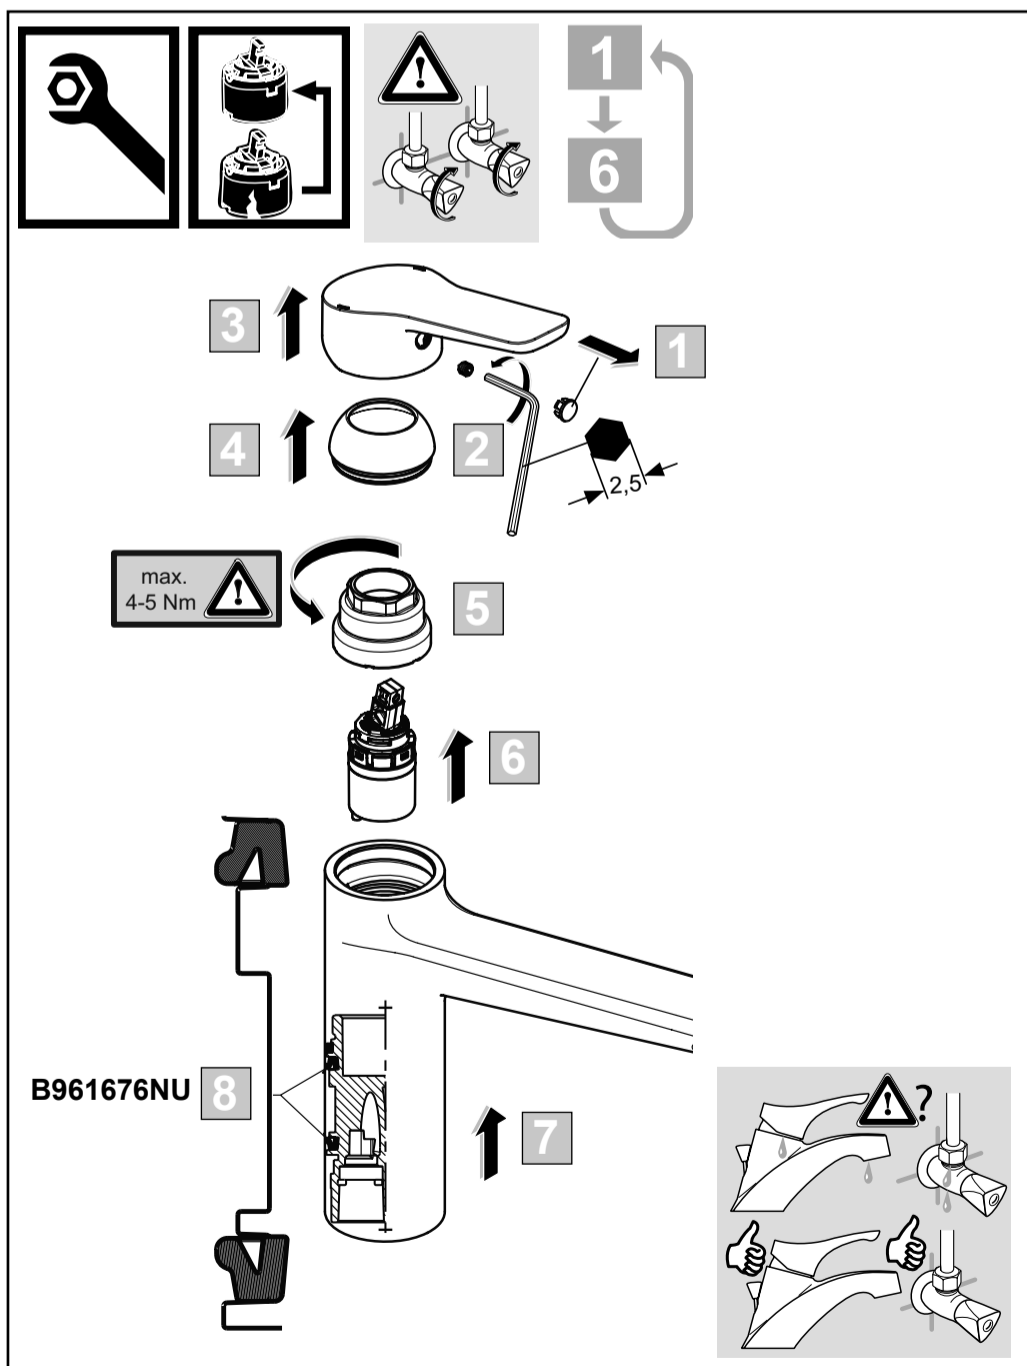

Ordering spares / Ersatzteil - Regelung / Pièces de rechange / Parti di ricambio / Lista de recambios / Onderdelen bestellen (NL/B) / Κωδικοί Ανταλλακτικών / Bestilling af reservedele / Beställning av reservdelar / Bestilling av reservedeler / Резервни части / Запчасти / Części zapasowe / Piese de schimb / Rendelhető alkatrészek / Запасні частини / Резервни делови / Резервни делови / Atsarginių dalių / Teltitavad varuosad / Rezerves daļas / Náhradní díly / Náhradné diely / Yedek parça siparişi / Nadomestni deli

XX = AA, AD, .....

- 1 - B 961671 XX
- 3 - B 960473 XX
- 4 - B 961677 XX
- 5 - A 861397 NU
- 7 - A 960321 XX
- 9 - B 961676 NU
- 10 - B 960712 XX
- 13 - B 960255 NU

concept

concept 200

01.2020 / B665924

B C597 ..

P	bar	0,5	MAX. 10	5	Q (3 bar)
T	°C		MAX. 80	65	l/min
				40	9