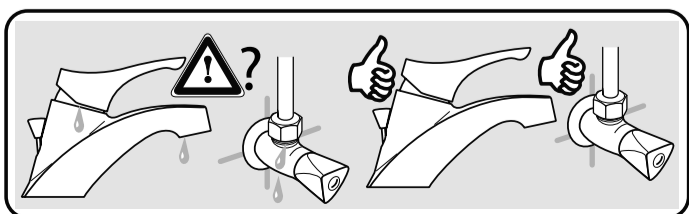

Ideal Standard International NV  
Corporate Village – Gent Building  
Da Vincilaan 2  
1935 Zaventem  
Belgium  
<http://www.idealstandardinternational.com>

P	T	Snowflake	4	3	2	1	0
			°C	°C	°C	°C	°C
0,3 MPa 3 bar	50°C	15°C	27	33	41	48	50
	65°C	15°C	33	42	53	63	65
	85°C	15°C	41	53	68	83	85