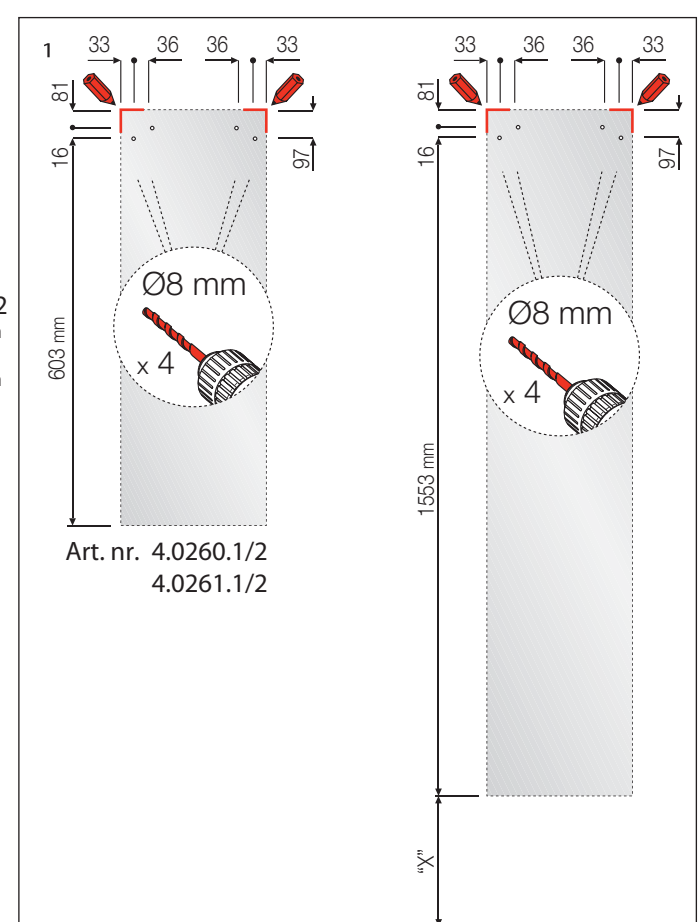

## BASE Tall/medium cabinet

4.0260.1/2 / 4.0264.1/2 / 4.0267.1/2 / 4.0269.1/2 / 4.0271.1/2  
4.0261.1/2 / 4.0265.1/2 / 4.0268.1/2 / 4.0270.1/2 / 4.0272.1/2

Garantie/Haftung nur bei Montage gemäss Anleitung.  
Responsabilité/garantie à condition d'observer les instructions de montage.  
Garanzia valida solo se si rispettano le istruzioni di montaggio.  
The warranty/liability only applies when installation is effected as per the instructions.  
La garantía solamente será válida si se siguen las instrucciones de instalación.  
Garantie/aansprakelijkheid uitsluitend van kracht indien volgens de instructies is geïnstalleerd.  
Záruka a ručení za vady jsou poskytovány za podmínky, že montáž je provedena v souladu s tímto návodem.  
Garantija taikoma tik tuo atveju, kai montavimas yra atliktas tiksliai pagal instrukciją.  
Gwarancja obejmuje wyrob jedynie wówczas gdy montaż został przeprowadzony zgodnie z instrukcją.  
Szavatosság/jótállás csak az útmutató szerinti szerelés esetén.  
Мы предоставляем гарантию и несем ответственность, только если монтаж произведен в соответствии с инструкцией по монтажу.  
Гарантия/отговорността е валидна само когато монтажът е изпълнен както е указано в инструкцията.

	4.0299.0	4.0299.1	4.0299.2	4.8310.5	Art. nr.
4.0213.2					4.0264.1/2
4.0219.2					4.0267.1/2
4.0225.2	"X"=264				4.0269.1/2
4.0231.2					4.0271.1/2
4.0235.2					4.0265.1/2
4.0241.2					4.0268.1/2
4.0247.2					4.0270.1/2
4.0215.2		"X"=283			4.0272.1/2
4.0221.2					
4.0217.2					
4.0223.2					
4.0229.2					
4.0233.2					
4.0239.2					
4.0245.2					
4.0249.2					
4.0210.1/2			"X"=295		
4.0211.1/2					
4.0227.2					
4.0237.2					
4.0243.2				"X"=293	
4.0246.2					