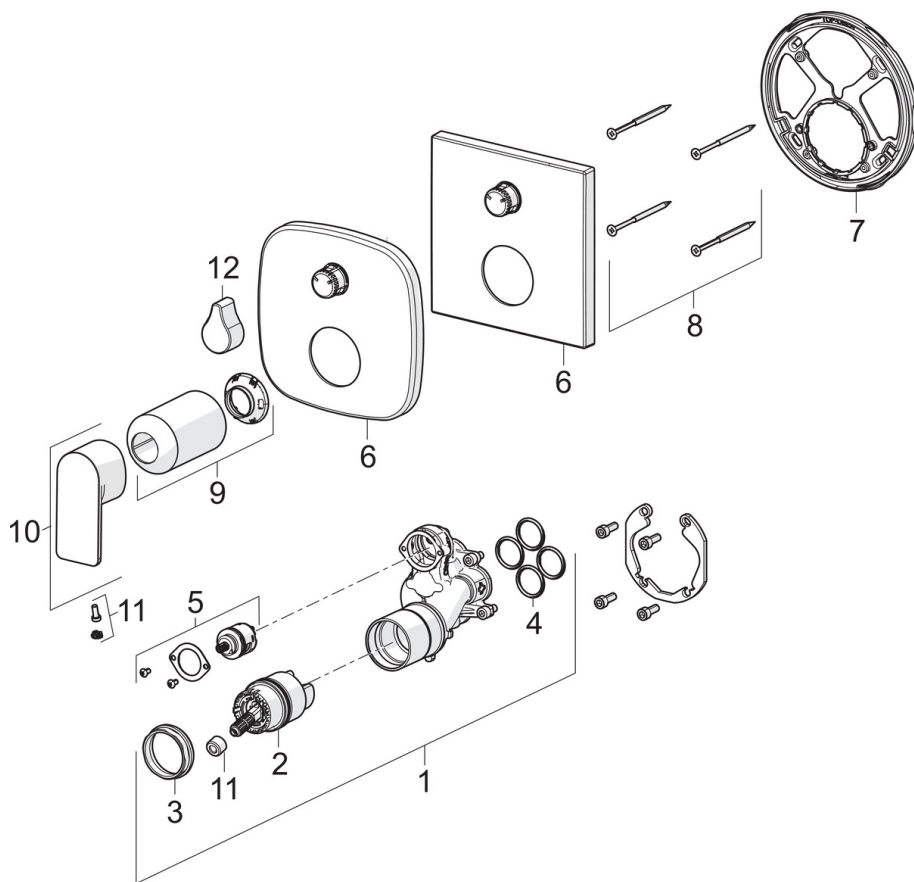

EAN: 4057304015250
static.hansa.com/87849073

- Sprcha & vana
- Sada pro konečnou montáž, Jednopáková
- Podomítková instalace
- Chrom
- Jedna ovládací páka / rukojeť, Páka se symboly teplé a studené vody
- Otočný přepínač
- \varnothing 40 mm keramická kartuše pro ovládání teploty a průtoku vody
- Tělo baterie z mosazi DZR
- Squarewallrosette, BLUECLICK, BLUETUNE, FunctionUnitFixedWithScrews, Sleeve

Technické údaje

Vlastnosti průtoku

Průtokové množství při 3 bar **20.4 / 19.2 l/min**

Technické vlastnosti

Zdroj teplé vody **max. +80°C**
 Pracovní tlak **0.5-10 bar**
 Velikost přípojky **G1/2**
 Materiál **Mosaz**

Předpisy

Norma EN **EN 817**
 Třída hlučnosti **I (ISO 3822)**

Náhradní díly

SP87849073

| | Název | Kód |
|----|----------------------------------|----------|
| 01 | Funkční jednotka | 59914514 |
| 02 | Kartuše, 4.0 Classic | 59914129 |
| 03 | Upevňovací matice, M4x1,5, SW 38 | 59914128 |
| 04 | O-kroužek, 23.47x2.62 | 59914304 |
| 05 | Přepínač/Kartuše | 59914183 |
| 06 | Kryt příruby | 59914309 |
| 06 | Krycí díl, 154x154 mm | 59914575 |
| 07 | Upevňovací část | 59914307 |
| 08 | Šroub, M4.5x80 | 59912890 |
| 09 | Růžice | 59914572 |
| 10 | Páka | 1009774V |
| 11 | Záslepka | 59914573 |
| 12 | Ovládací páka | 59914576 |