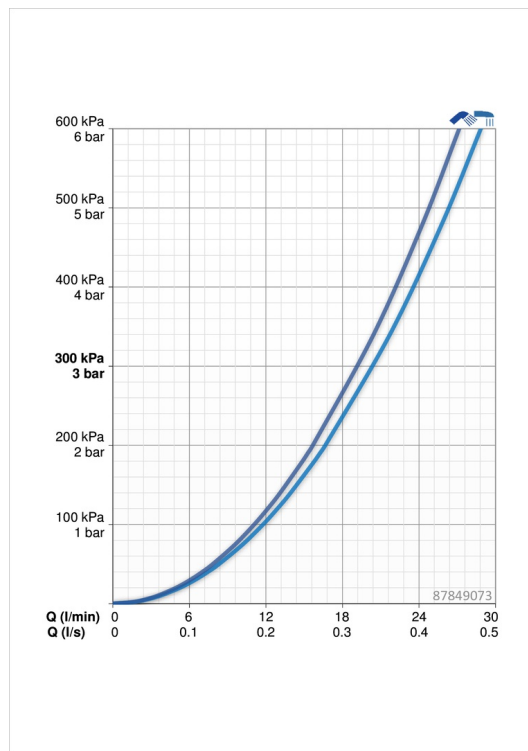

EAN: 4057304015250
static.hansa.com/87849073

- Sprcha & vana
- Sada pro konečnou montáž, Jednopáková
- Podomítková instalace
- Chrom
- Jedna ovládací páka / rukojeť, Páka se symboly teplé a studené vody
- Otočný přepínač
- $\varnothing$ 40 mm keramická kartuše pro ovládání teploty a průtoku vody
- Tělo baterie z mosazi DZR
- Squarewallrosette, BLUECLICK, BLUETUNE, FunctionUnitFixedWithScrews, Sleeve

Technické údaje

Vlastnosti průtoku

Průtokové množství při 3 bar **20.4 / 19.2 l/min**

Technické vlastnosti

Zdroj teplé vody **max. +80°C**
Pracovní tlak **0.5-10 bar**
Velikost přípojky **G1/2**
Materiál **Mosaz**

Předpisy

Norma EN **EN 817**
Třída hlučnosti **I (ISO 3822)**