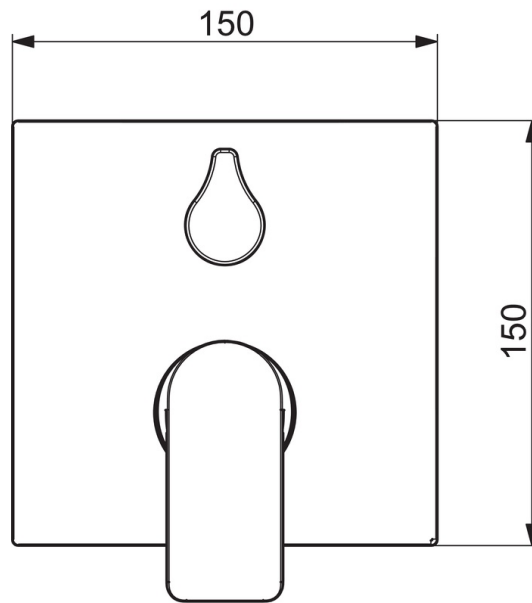

EAN: 4057304015250
static.hansa.com/87849073

- Sprcha & vana
- Sada pro konečnou montáž, Jednopáková
- Podomítková instalace
- Chrom
- Jedna ovládací páka / rukojeť, Páka se symboly teplé a studené vody
- Otočný přepínač
- \varnothing 40 mm keramická kartuše pro ovládání teploty a průtoku vody
- Tělo baterie z mosazi DZR
- Squarewallrosette, BLUECLICK, BLUETUNE, FunctionUnitFixedWithScrews, Sleeve

Technické údaje

Vlastnosti průtoku

Průtokové množství při 3 bar **20.4 / 19.2 l/min**

Technické vlastnosti

Zdroj teplé vody **max. +80°C**
 Pracovní tlak **0.5-10 bar**
 Velikost přípojky **G1/2**
 Materiál **Mosaz**

Předpisy

Norma EN **EN 817**
 Třída hlučnosti **I (ISO 3822)**

Náhradní díly

SP87849073

| | Název | Kód |
|----|----------------------------------|----------|
| 01 | Funkční jednotka | 59914514 |
| 02 | Kartuše, 4.0 Classic | 59914129 |
| 03 | Upevňovací matice, M4x1,5, SW 38 | 59914128 |
| 04 | O-kroužek, 23.47x2.62 | 59914304 |
| 05 | Přepínač/Kartuše | 59914183 |
| 06 | Kryt příruby | 59914309 |
| 06 | Krycí díl, 154x154 mm | 59914575 |
| 07 | Upevňovací část | 59914307 |
| 08 | Šroub, M4.5x80 | 59912890 |
| 09 | Růžice | 59914572 |
| 10 | Páka | 1009774V |
| 11 | Záslepka | 59914573 |
| 12 | Ovládací páka | 59914576 |