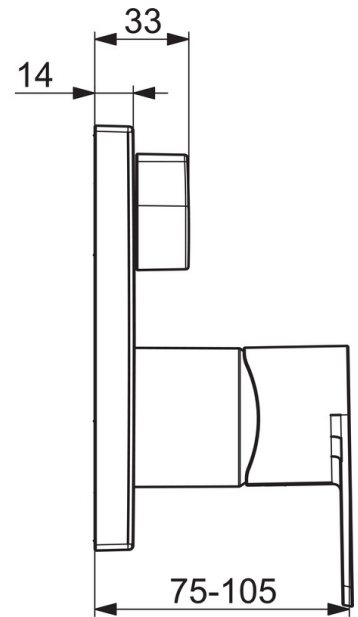

EAN: 4057304015250
static.hansa.com/87849073

- Sprcha & vana
- Sada pro konečnou montáž, Jednopáková
- Podomítková instalace
- Chrom
- Jedna ovládací páka / rukojeť, Páka se symboly teplé a studené vody
- Otočný přepínač
- \varnothing 40 mm keramická kartuše pro ovládání teploty a průtoku vody
- Tělo baterie z mosazi DZR
- Squarewallrosette, BLUECLICK, BLUETUNE, FunctionUnitFixedWithScrews, Sleeve

Technické údaje

Vlastnosti průtoku

Průtokové množství při 3 bar **20.4 / 19.2 l/min**

Technické vlastnosti

Zdroj teplé vody **max. +80°C**
 Pracovní tlak **0.5-10 bar**
 Velikost přípojky **G1/2**
 Materiál **Mosaz**

Předpisy

Norma EN **EN 817**
 Třída hlučnosti **I (ISO 3822)**

Náhradní díly

SP87849073

| | Název | Kód |
|----|----------------------------------|----------|
| 01 | Funkční jednotka | 59914514 |
| 02 | Kartuše, 4.0 Classic | 59914129 |
| 03 | Upevňovací matice, M4x1,5, SW 38 | 59914128 |
| 04 | O-kroužek, 23.47x2.62 | 59914304 |
| 05 | Přepínač/Kartuše | 59914183 |
| 06 | Kryt příruby | 59914309 |
| 06 | Krycí díl, 154x154 mm | 59914575 |
| 07 | Upevňovací část | 59914307 |
| 08 | Šroub, M4.5x80 | 59912890 |
| 09 | Růžice | 59914572 |
| 10 | Páka | 1009774V |
| 11 | Záslepka | 59914573 |
| 12 | Ovládací páka | 59914576 |