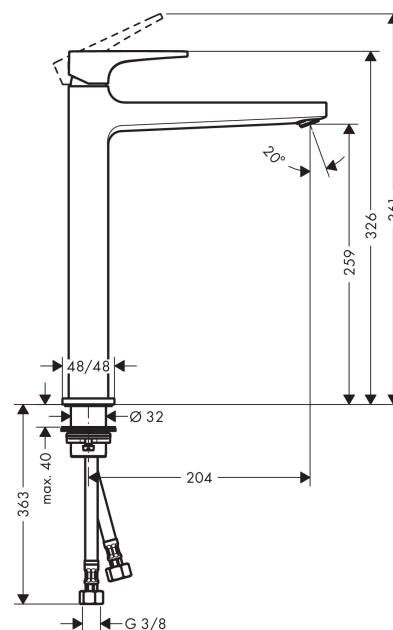

Metropol

Baterie 260 s plnou pákou, pro umyvadlové mísy, s odtokovou soupravou Push-Open

Povrchové úpravy: **matná černá** Číslo položky: **32512670**

Popis

Vlastnosti

- obsahuje: páková umyvadlová baterie, odtoková souprava
- ComfortZone 260
- varianta rukojeti: páčka
- výtok 204 mm
- druh proudu: normální proud
- maximální průtok při 0,3 MPa: 5 l/min
- vhodné pro průtokový ohřívač
- odtoková souprava push-open (ovládání zatlačením na zátku, pro umyvadlo s přepadem)
- materiál odtokového ventilu: kov
- rozměr přívodů: DN15

Technologie

Ocenění za design

Obrázek výrobku

Kótovaný výkres

Průtokový diagram